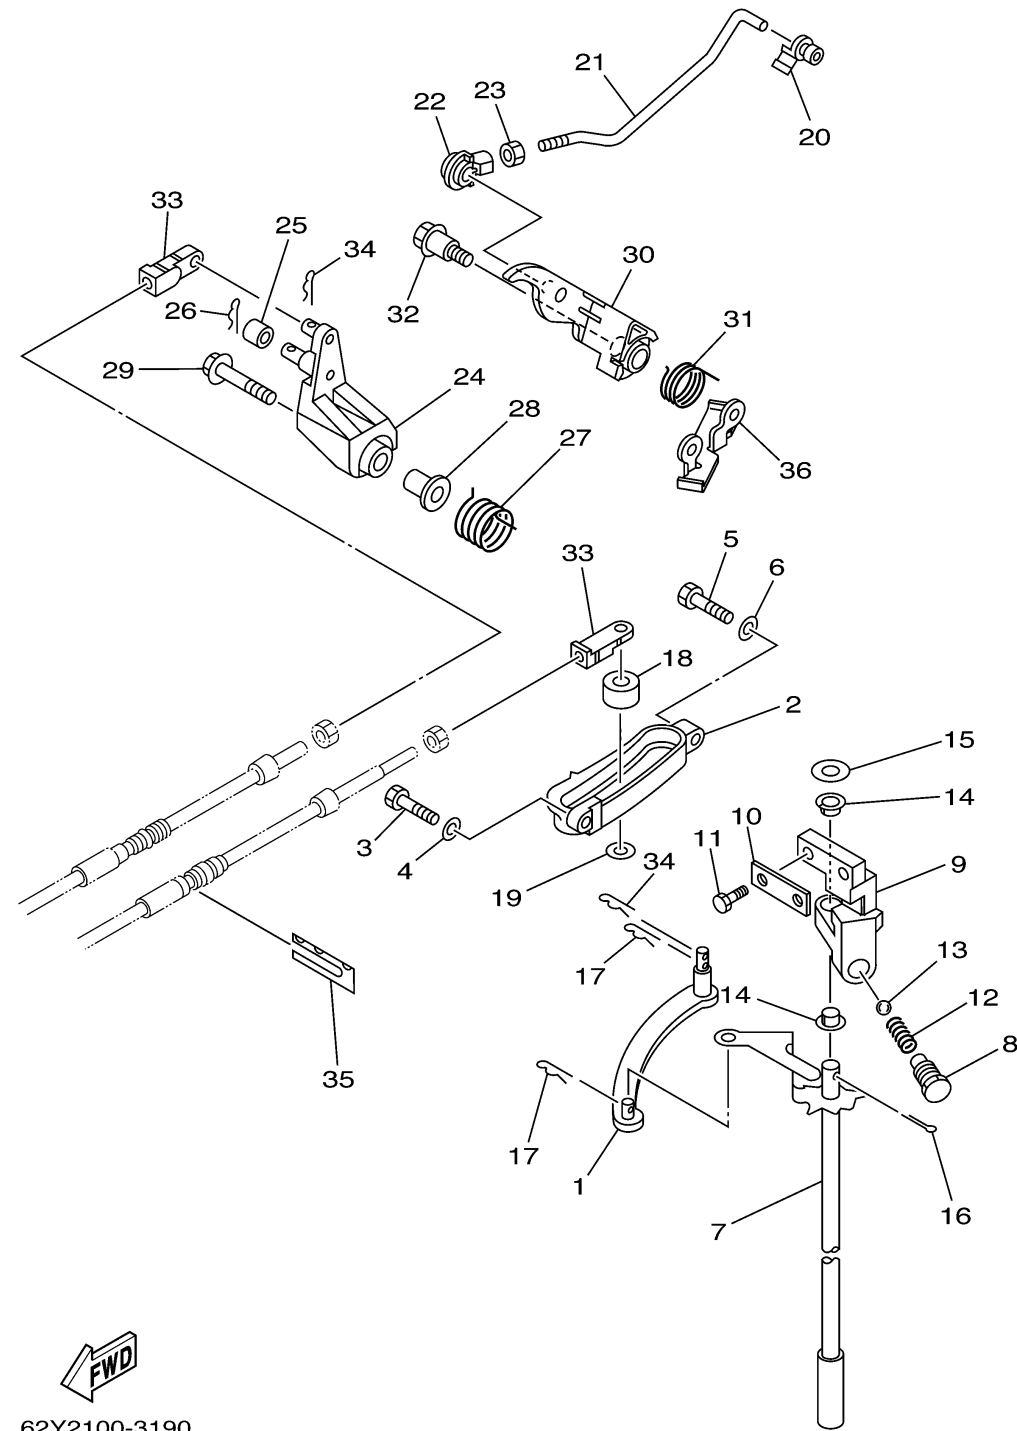

CONTROL

62Y2100-3190

Ref No.	Part Number	Description	Qty	Remarks
1	69W-44121-00-00	LEVER, SHIFT ROD	1	
2	62Y-44117-01-4D	BRACKET	1	
3	97095-06020-00	BOLT	1	
4	92995-06600-00	WASHER	1	
5	97095-06025-00	.BOLT	1	
6	92995-06600-00	WASHER	1	
7	62Y-44120-01-00	HANDLE GEAR SHIFT ASSY	1	L
8	62Y-42715-01-00	BUSHING	1	
9	62Y-44118-00-00	BRACKET	1	
10	62Y-44112-00-00	STAY, HANDLE GEAR SHIFT	1	
11	97095-06020-00	BOLT	2	
12	90501-12082-00	SPRING, COMPRESSION	1	
13	93501-04M02-00	BALL	1	
14	90386-90M90-00	BUSH	2	
15	90201-10M20-00	.WASHER, PLATE	1	
16	91490-20015-00	PIN. COTTER	1	
17	90468-18008-00	.CLIP	2	
18	688-44122-00-00	BUSHING, SHIFT ROD LEVER	1	
19	90202-07M07-00	WASHER, PLATE	1	
20	6F5-41237-00-00	JOINT, LINK	1	

CONTINUED ON NEXT FRAME >

CONTROL

62Y2100-3190

Ref No.	Part Number	Description	Qty	Remarks
21	62Y-41241-00-00	ROD, LINK	1	
22	662-41237-01-00	JOINT, LINK	1	
23	95380-05700-00	NUT	1	
24	62Y-42154-00-00	LEVER, THROTTLE CONTROL	1	
25	62Y-42171-00-00	BUSHING	1	
26	91490-16010-00	PIN. COTTER	1	
27	62Y-44135-00-00	SPRING	1	
28	90387-06M45-00	COLLAR	1	
29	95895-06035-00	BOLT, FLANGE	1	
30	62Y-42335-20-00	LEVER, ACCEL. CONTROL	1	
31	62Y-44116-01-00	SPRING	1	
32	90109-06M30-00	BOLT	1	
33	6G8-26363-00-00	.END, WIRE 1	2	
34	90468-18008-00	.CLIP	2	
35	62Y-48538-00-00	CLAMP, CABLE 1	1	
36	62Y-42159-01-00	STAY	1	