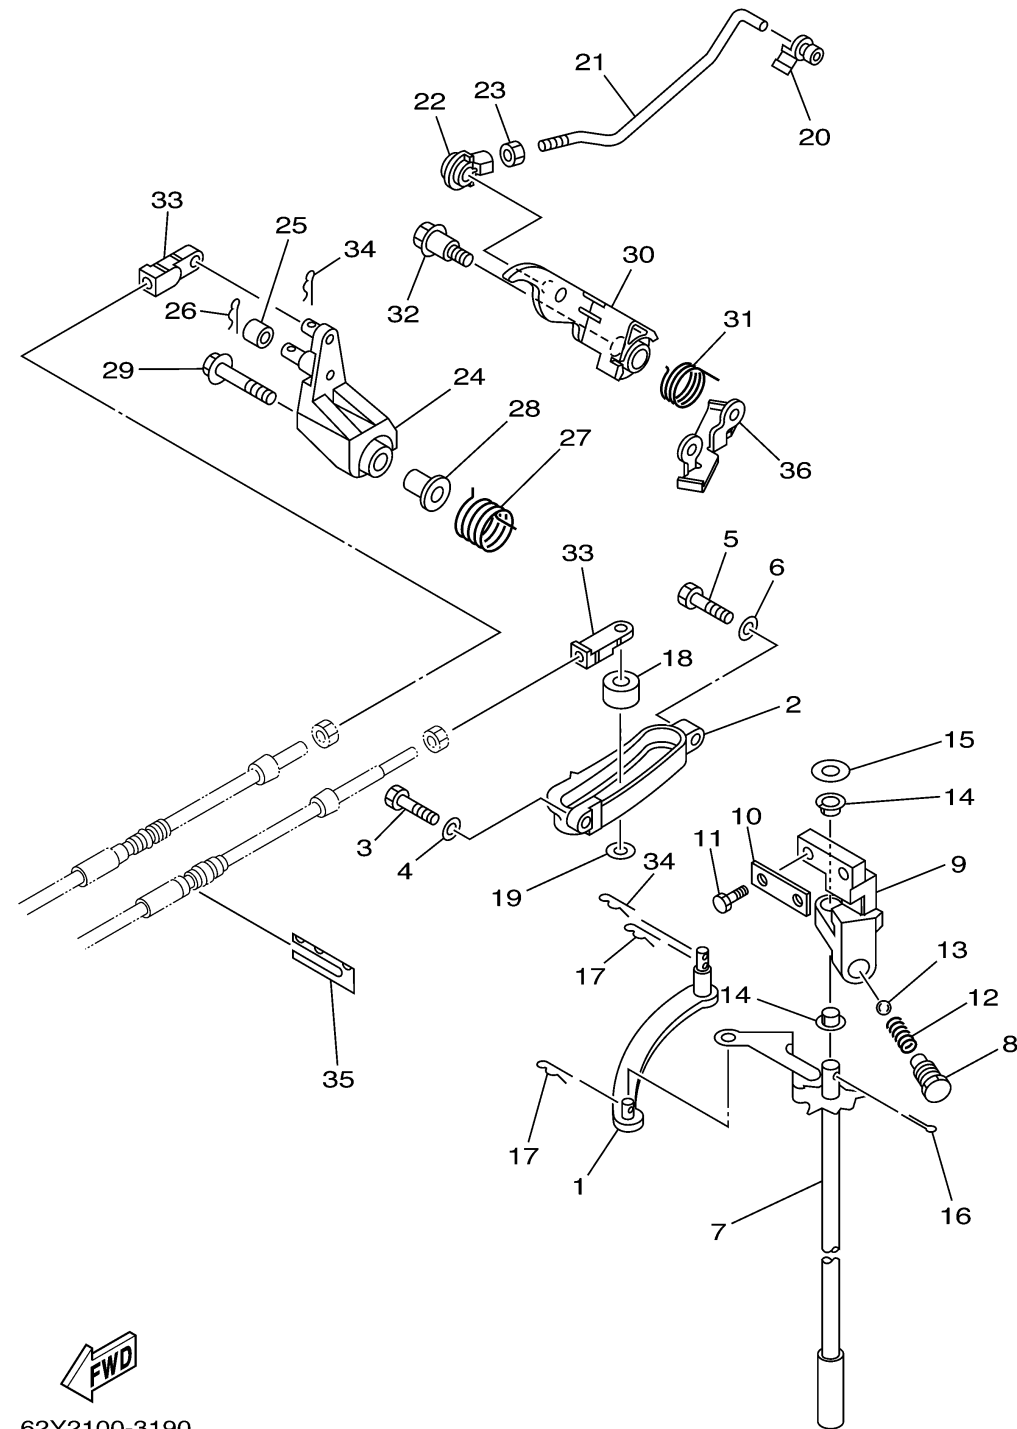

CONTROL

62Y2100-3190

Ref No.	Part Number	Description	Qty	Remarks
1	69W-44121-00-00	LEVER, SHIFT ROD	1	
2	62Y-44117-01-4D	BRACKET	1	
3	97095-06020-00	BOLT	1	
4	92995-06600-00	WASHER	1	
5	97095-06025-00	.BOLT	1	
6	92995-06600-00	WASHER	1	
7	62Y-44120-01-00	HANDLE GEAR SHIFT ASSY	1	L
8	62Y-42715-01-00	BUSHING	1	
9	62Y-44118-00-00	BRACKET	1	
10	62Y-44112-00-00	STAY, HANDLE GEAR SHIFT	1	
11	97095-06020-00	BOLT	2	
12	90501-12082-00	SPRING, COMPRESSION	1	
13	93501-04M02-00	BALL	1	
14	90386-90M90-00	BUSH	2	
15	90201-10M20-00	.WASHER, PLATE	1	
16	91490-20015-00	PIN. COTTER	1	
17	90468-18008-00	.CLIP	2	
18	688-44122-00-00	BUSHING, SHIFT ROD LEVER	1	
19	90202-07M07-00	WASHER, PLATE	1	
20	6F5-41237-00-00	JOINT, LINK	1	

CONTINUED ON NEXT FRAME >

CONTROL

62Y2100-3190

Ref No.	Part Number	Description	Qty	Remarks
21	62Y-41241-00-00	ROD, LINK	1	
22	662-41237-01-00	JOINT, LINK	1	
23	95380-05700-00	NUT	1	
24	62Y-42154-00-00	LEVER, THROTTLE CONTROL	1	
25	62Y-42171-00-00	BUSHING	1	
26	91490-16010-00	PIN. COTTER	1	
27	62Y-44135-00-00	SPRING	1	
28	90387-06M45-00	COLLAR	1	
29	95895-06035-00	BOLT, FLANGE	1	
30	62Y-42335-20-00	LEVER, ACCEL. CONTROL	1	
31	62Y-44116-01-00	SPRING	1	
32	90109-06M30-00	BOLT	1	
33	6G8-26363-00-00	.END, WIRE 1	2	
34	90468-18008-00	.CLIP	2	
35	62Y-48538-00-00	CLAMP, CABLE 1	1	
36	62Y-42159-01-00	STAY	1	