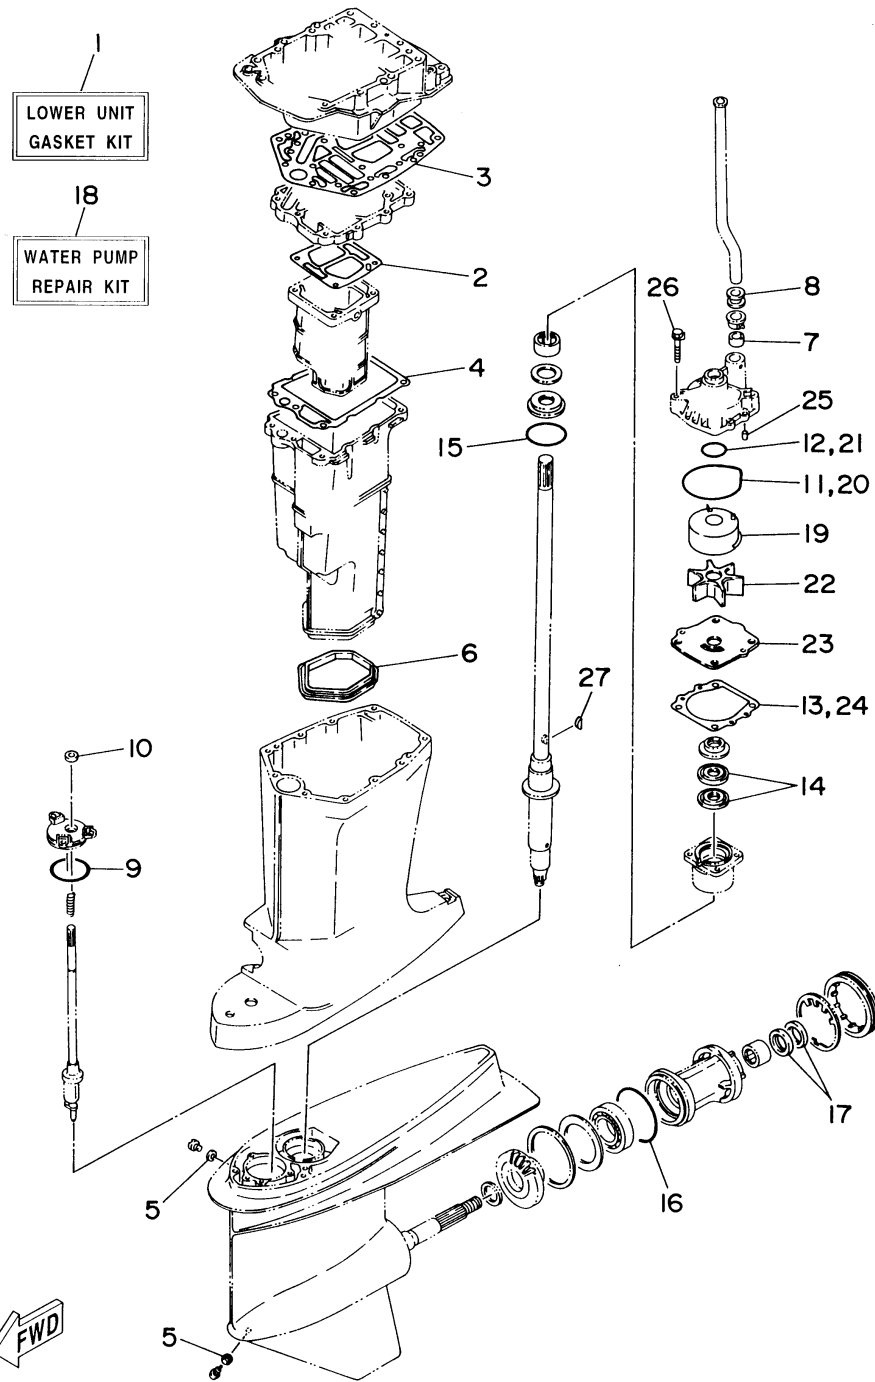

REPAIR KIT 2

Ref No.	Part Number	Description	Qty	Remarks
1	6G5-W0001-C1-00	LOWER UNIT GASKET KIT	1	
2	6G5-41134-A1-00	..GASKET, EXHAUST MANIFOLD	1	
3	6G5-45114-A1-00	..GASKET, UPPER CASING	1	
4	6E5-41135-A0-00	..GASKET, EXHAUST MANIFOLD	1	
5	90430-08020-00	..GASKET	2	
6	6E5-45123-00-00	..GASKET, MUFFLER	1	
7	6E5-44365-00-00	..DAMPER, WATER SEAL 1	1	
8	6E5-44366-00-00	..DAMPER, WATER SEAL 2	1	
9	93210-58144-00	..O-RING	1	
10	93106-09014-00	..OIL SEAL	1	
11	93210-86M38-00	..O-RING	1	
12	93210-37160-00	..O-RING	1	
13	6E5-44315-A0-00	..GASKET, WATER PUMP	1	
14	93101-28M16-00	..OIL SEAL	2	
15	93210-55M14-00	..O-RING	1	
16	93210-97M55-00	..O-RING	1	
17	93101-30M17-00	..OIL SEAL	2	
18	64L-W0078-00-00	WATER PUMP REPAIR KIT	1	
19	61A-44322-02-00	..INSERT, CARTRIDGE	1	
20	93210-86M38-00	..O-RING	1	

CONTINUED ON NEXT FRAME >

REPAIR KIT 2

Ref No.	Part Number	Description	Qty	Remarks
21	93210-37M67-00	.. O-RING	1	
22	6E5-44352-01-00	..IMPELLER	1	
23	6G5-44323-00-00	..OUTER PLATE, CARTRIDGE	1	
24	6E5-44315-A0-00	..GASKET, WATER PUMP	1	
25	93606-12019-00	..PIN, DOWEL	2	
26	90119-08M14-00	..BOLT, WITH WASHER	4	
27	90280-04M05-00	..KEY, WOODRUFF	1	