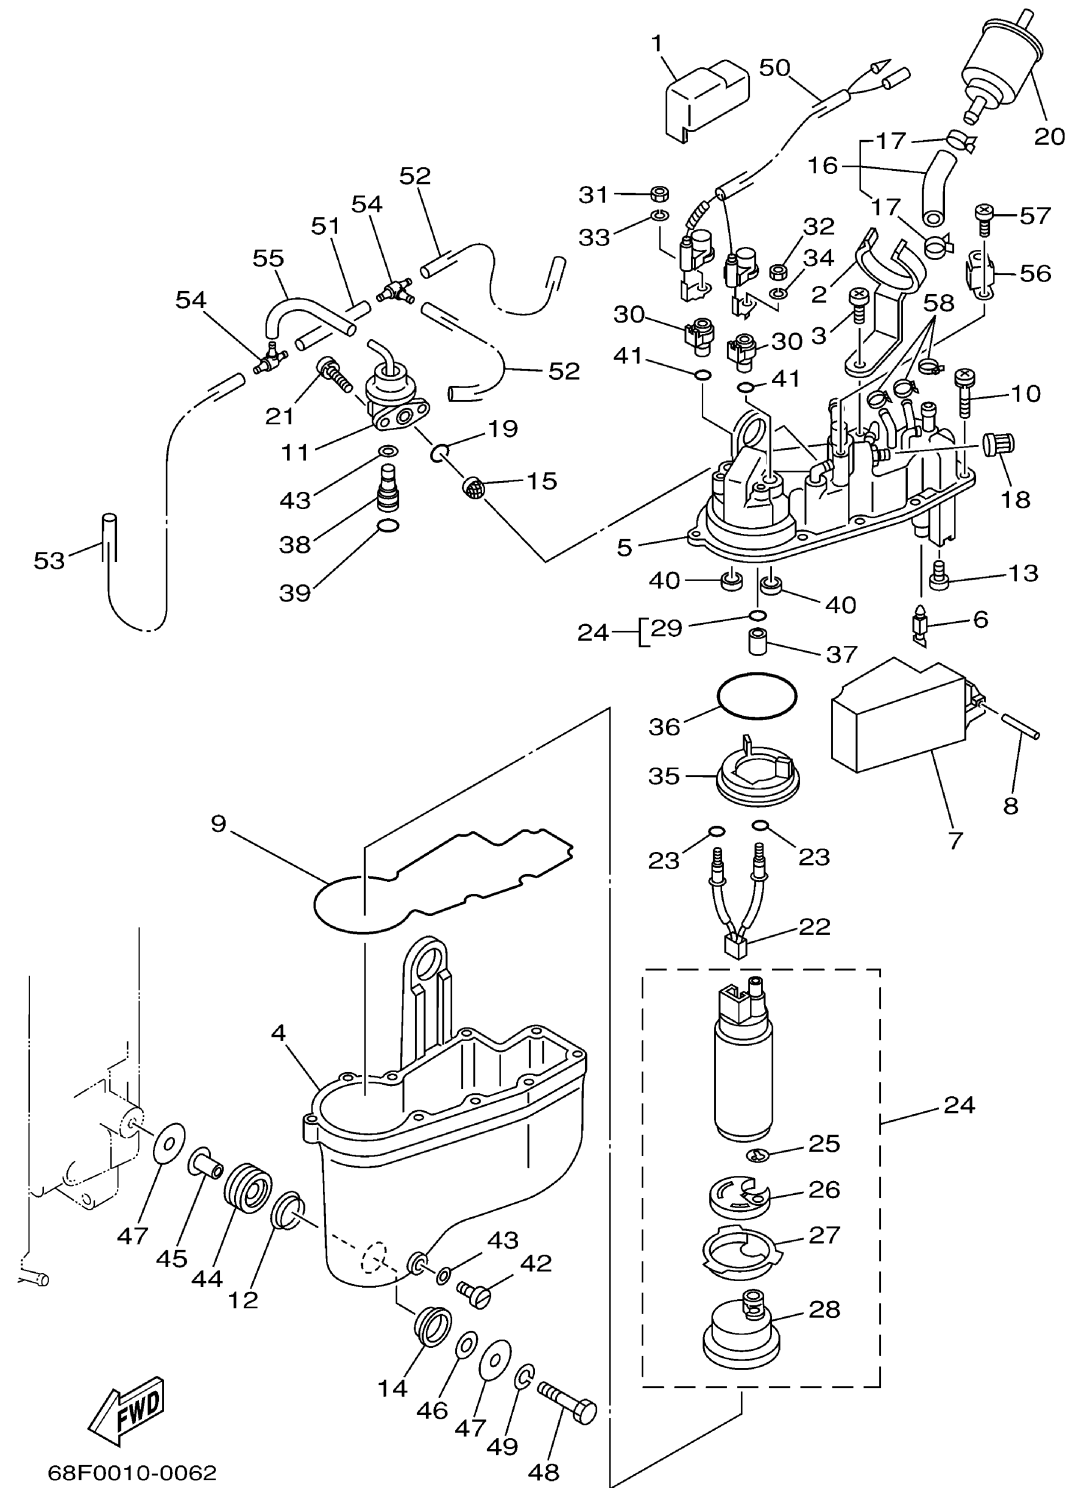

# VAPOR SEPARATOR 1

Ref No.	Part Number	Description	Qty	Remarks
1	68F-13784-00-00	COVER, PUMP	1	
2	68F-24216-00-00	STAY	1	
3	68F-24473-00-00	SCREW	1	
4	66K-14980-00-00	BODY, FLOAT CHAMBER	1	
5	68F-14182-01-00	COVER, FLOAT CHAMBER	1	
6	65L-14546-00-00	VALVE, NEEDLE	1	
7	66K-14985-00-00	FLOAT	1	
8	66K-14548-01-00	PIN, FLOAT ARM	1	
9	66K-14984-00-00	GASKET, FLOAT CHAMBER	1	
10	65L-14125-00-00	SCREW	10	
11	68F-13906-00-00	REGULATOR, PRESSURE	1	
12	66K-14239-00-00	SEAL	3	
13	66K-14325-01-00	SCREW, PAN HEAD	2	
14	66K-14163-00-00	SPACER	3	
15	65L-13905-00-00	FILTER COMP	1	
16	68F-13971-00-00	PIPE, FUEL 1	1	
17	65L-24387-00-00	..CLIP	2	
18	65L-14966-00-00	CAP	1	
19	65L-24486-00-00	O-RING	1	
20	68F-24251-00-00	STRAINER 1	1	

# VAPOR SEPARATOR 1

Ref No.	Part Number	Description	Qty	Remarks
21	66K-14245-00-00	SCREW, GUIDE	2	
22	68F-82509-01-00	WIRE, SUB LEAD	1	
23	65L-14227-00-00	O-RING	2	
24	68F-13907-01-00	FUEL PUMP COMP.	1	
25	65L-14159-00-00	..CLIP	1	
26	68F-13781-00-00	..DAMPER, PUMP	1	
27	68F-13844-00-00	..PLATE 2	1	
28	68F-13915-00-00	..FILTER	1	
29	65L-1416A-00-00	..O-RING	1	
30	66K-14271-00-00	INSULATOR	2	
31	65L-8182A-00-00	NUT	1	
32	65L-8182K-00-00	NUT	1	
33	65L-8182E-00-00	WASHER	1	
34	65L-8182F-00-00	WASHER	1	
35	68F-13843-00-00	PLATE 1	1	
36	65L-14147-00-00	O-RING	1	
37	68F-14274-00-00	CONNECTOR	1	
38	66K-24376-00-00	PIPE, JOINT 1	1	
39	66K-24489-00-00	O-RING	1	
40	68F-14271-00-00	INSULATOR	2	