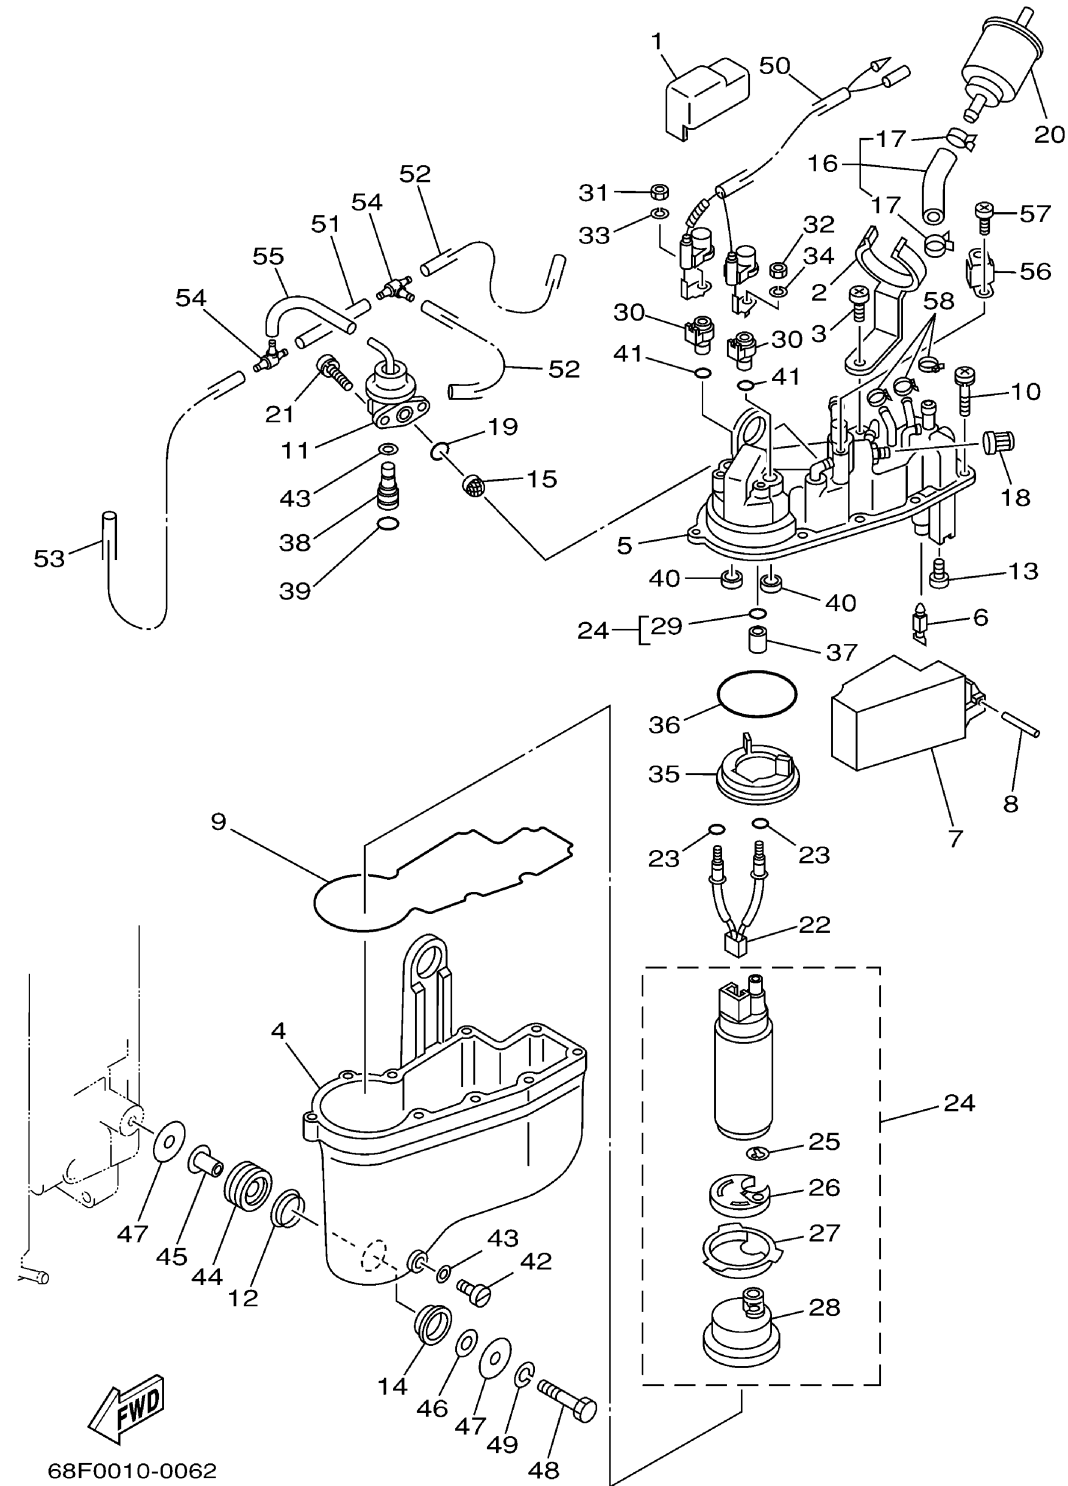

# VAPOR SEPARATOR 1

Ref No.	Part Number	Description	Qty	Remarks
1	68F-13784-00-00	COVER, PUMP	1	
2	68F-24216-00-00	STAY	1	
3	68F-24473-00-00	SCREW	1	
4	66K-14980-00-00	BODY, FLOAT CHAMBER	1	
5	68F-14182-01-00	COVER, FLOAT CHAMBER	1	
6	65L-14546-00-00	VALVE, NEEDLE	1	
7	66K-14985-00-00	FLOAT	1	
8	66K-14548-01-00	PIN, FLOAT ARM	1	
9	66K-14984-00-00	GASKET, FLOAT CHAMBER	1	
10	65L-14125-00-00	SCREW	10	
11	68F-13906-00-00	REGULATOR, PRESSURE	1	
12	66K-14239-00-00	SEAL	3	
13	66K-14325-01-00	SCREW, PAN HEAD	2	
14	66K-14163-00-00	SPACER	3	
15	65L-13905-00-00	FILTER COMP	1	
16	68F-13971-00-00	PIPE, FUEL 1	1	
17	65L-24387-00-00	..CLIP	2	
18	65L-14966-00-00	CAP	1	
19	65L-24486-00-00	O-RING	1	
20	68F-24251-00-00	STRAINER 1	1	

# VAPOR SEPARATOR 1

Ref No.	Part Number	Description	Qty	Remarks
21	66K-14245-00-00	SCREW, GUIDE	2	
22	68F-82509-01-00	WIRE, SUB LEAD	1	
23	65L-14227-00-00	O-RING	2	
24	68F-13907-01-00	FUEL PUMP COMP.	1	
25	65L-14159-00-00	..CLIP	1	
26	68F-13781-00-00	..DAMPER, PUMP	1	
27	68F-13844-00-00	..PLATE 2	1	
28	68F-13915-00-00	..FILTER	1	
29	65L-1416A-00-00	..O-RING	1	
30	66K-14271-00-00	INSULATOR	2	
31	65L-8182A-00-00	NUT	1	
32	65L-8182K-00-00	NUT	1	
33	65L-8182E-00-00	WASHER	1	
34	65L-8182F-00-00	WASHER	1	
35	68F-13843-00-00	PLATE 1	1	
36	65L-14147-00-00	O-RING	1	
37	68F-14274-00-00	CONNECTOR	1	
38	66K-24376-00-00	PIPE, JOINT 1	1	
39	66K-24489-00-00	O-RING	1	
40	68F-14271-00-00	INSULATOR	2	