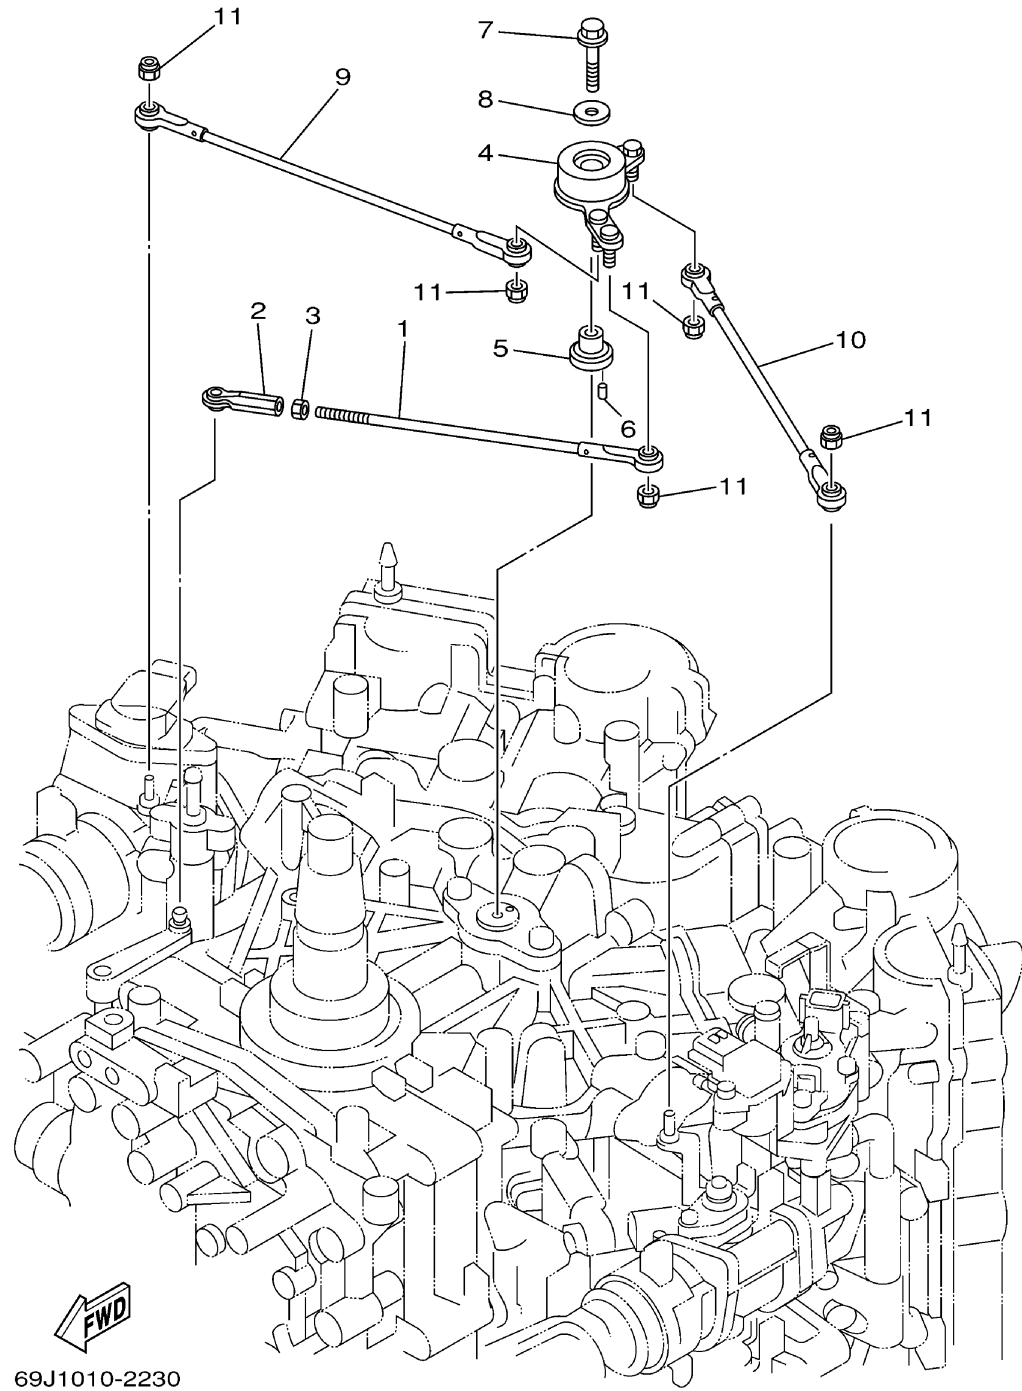

CONTROL 3

69J1010-2230

Ref No.	Part Number	Description	Qty	Remarks
1	69J-41241-00-00	ROD, LINK	1	
2	682-41237-00-00	JOINT, LINK	1	
3	95380-05600-00	NUT	1	
4	69J-41210-00-00	ACCEL. ARM ASSY	1	
5	69J-41635-00-00	SHAFT, LINK CONNECTING	1	
6	91690-30008-00	.PIN, SPRING	1	
7	95895-06030-00	BOLT, FLANGE	1	
8	90201-06M31-00	WASHER, PLATE	1	
9	69J-41211-00-00	LINK, ACCEL.	1	
10	69J-41636-00-00	ROD, MAGNETO CONTROL	1	
11	95680-05100-00	NUT, U	5	