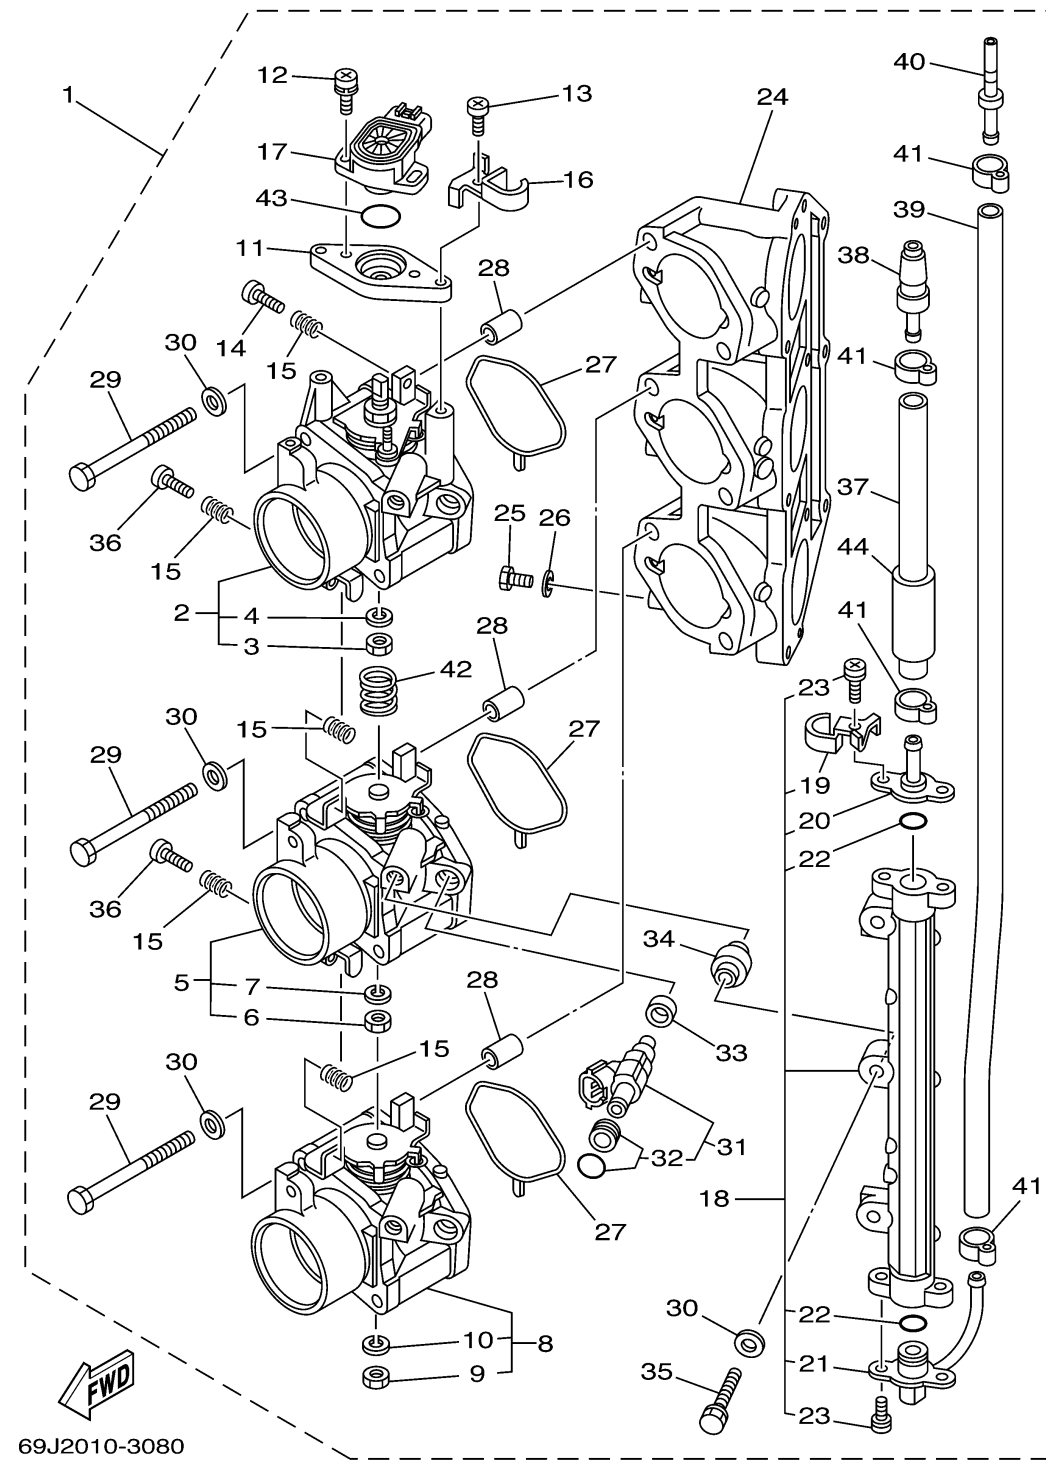

CONTINUED ON NEXT FRAME >

THROTTLE BODY ASSY 1

Ref No.	Part Number	Description	Qty	Remarks
17	69J-85885-00-00	..THROTTLE SENSOR ASSY	1	
18	69J-13160-00-00	..DELIVERY PIPE ASSY 1	1	
19	69J-14261-00-00	...HOLDER	1	
20	69J-14295-00-00	...PIPE, FUEL	1	
21	69J-14251-00-00	...NIPPLE	1	
22	68V-14397-00-00	...O-RING	2	
23	68V-81147-00-00	.. SCREW 3	4	
24	69J-13641-00-00	..MANIFOLD 1	1	
25	97095-06010-00	.. BOLT	3	
26	90430-06014-00	.. GASKET	3	
27	69J-13557-00-00	..GASKET	3	
28	99530-10114-00	.. PIN, DOWEL	6	
29	69J-14496-00-00	.. BOLT	6	
30	68V-14475-00-00	.. WASHER	9	
31	69J-13761-00-00	.. INJECTOR	3	
32	68V-1410B-00-00	...PACKING KIT	1	
33	68V-13766-00-00	.. RUBBER, INJECTOR	3	
34	68V-14264-00-00	.. COLLAR	3	
35	68V-14428-00-00	.. BOLT	3	
36	69J-14321-00-00	..SCREW, THROTTLE	2	

CONTINUED ON NEXT FRAME >

THROTTLE BODY ASSY 1

Ref No.	Part Number	Description	Qty	Remarks
37	69J-13973-00-00	..PIPE, FUEL 3	1	
38	68F-24300-00-00	..FUEL PIPE JOINT	1	
39	69J-13972-00-00	..PIPE, FUEL 2	1	
40	69J-24381-00-00	..SET BAR, FUEL JOINT	1	
41	68V-24387-00-00	..CLIP	4	
42	60L-14286-00-00	..SPRING	1	UR F200/LF200
42	69J-14286-00-00	..SPRING	1	UR F225/LF225
43	68V-8182L-00-00	..O-RING 1	1	
44	69J-14149-00-00	..PIPE	1	