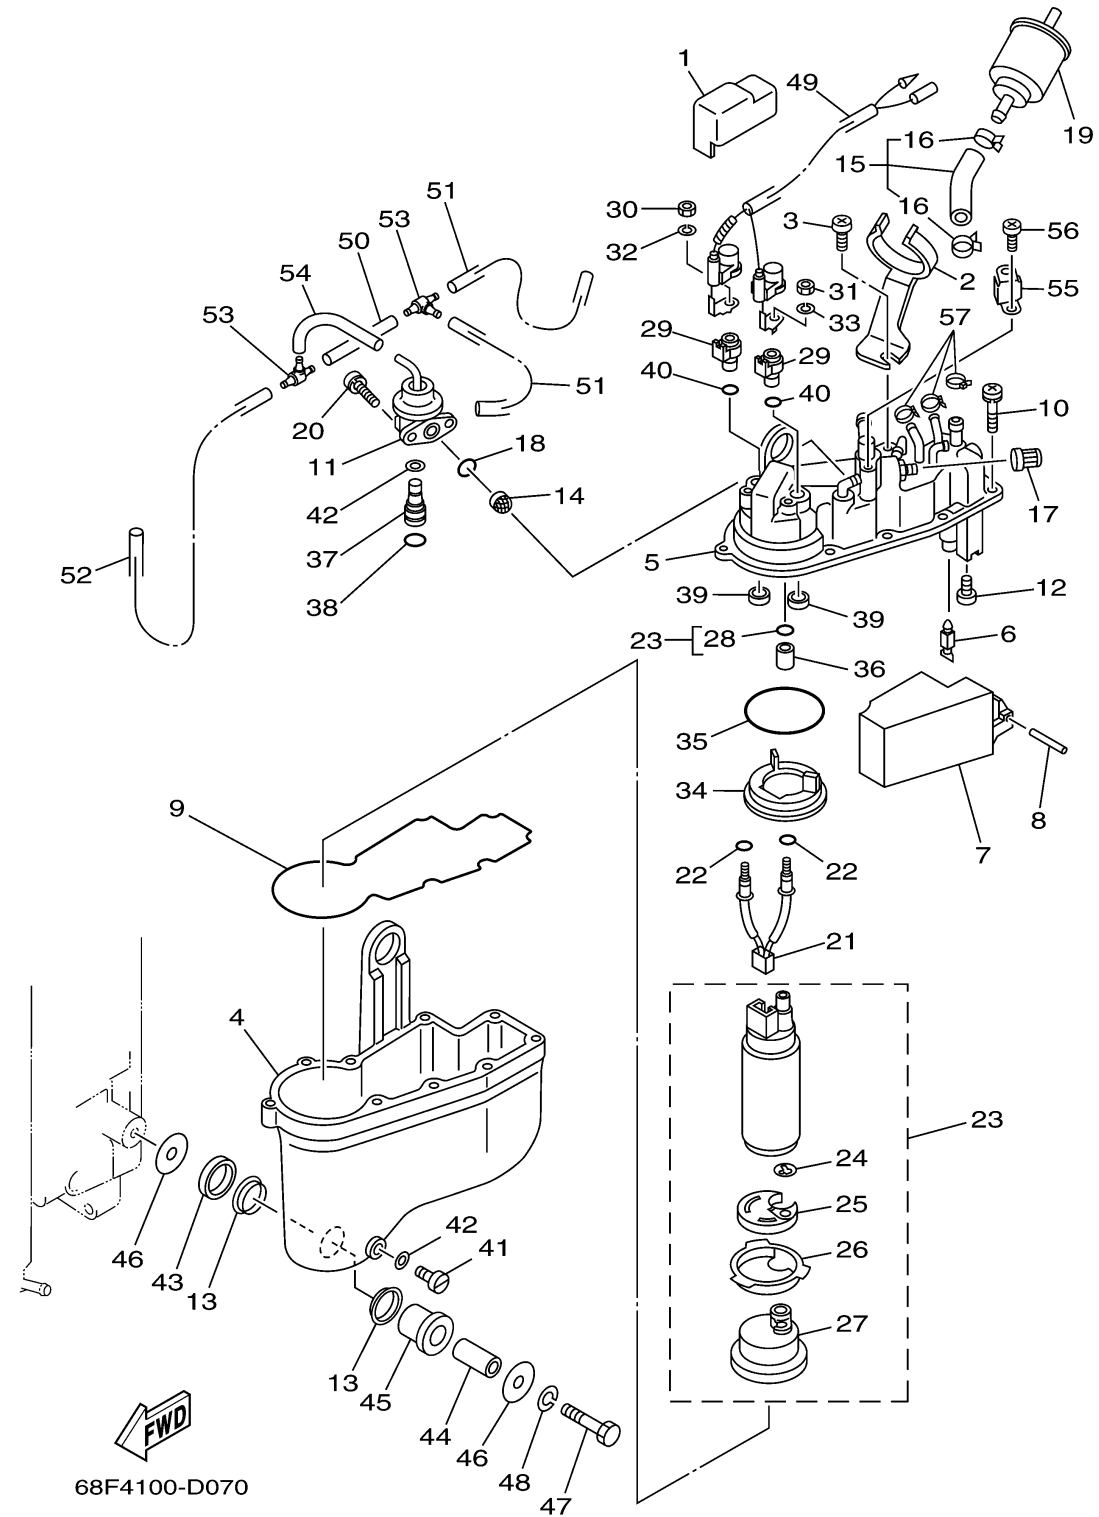

VAPOR SEPARATOR 1

Ref No.	Part Number	Description	Qty	Remarks
21	68F-82509-01-00	WIRE, SUB LEAD	1	
22	65L-14227-00-00	O-RING	2	
23	68F-13907-01-00	FUEL PUMP COMP.	1	
24	65L-14159-00-00	..CLIP	1	
25	68F-13781-00-00	..DAMPER, PUMP	1	
26	68F-13844-00-00	..PLATE 2	1	
27	68F-13915-00-00	..FILTER	1	
28	65L-1416A-00-00	..O-RING	1	
29	66K-14271-00-00	INSULATOR	2	
30	65L-8182A-00-00	NUT	1	
31	65L-8182K-00-00	NUT	1	
32	65L-8182E-00-00	WASHER	1	
33	65L-8182F-00-00	WASHER	1	
34	68F-13843-00-00	PLATE 1	1	
35	65L-14147-00-00	O-RING	1	
36	68F-14274-00-00	CONNECTOR	1	
37	66K-24376-00-00	PIPE, JOINT 1	1	
38	66K-24489-00-00	O-RING	1	
39	68F-14271-00-00	INSULATOR	2	
40	65L-14397-00-00	O-RING	2	

CONTINUED ON NEXT FRAME >