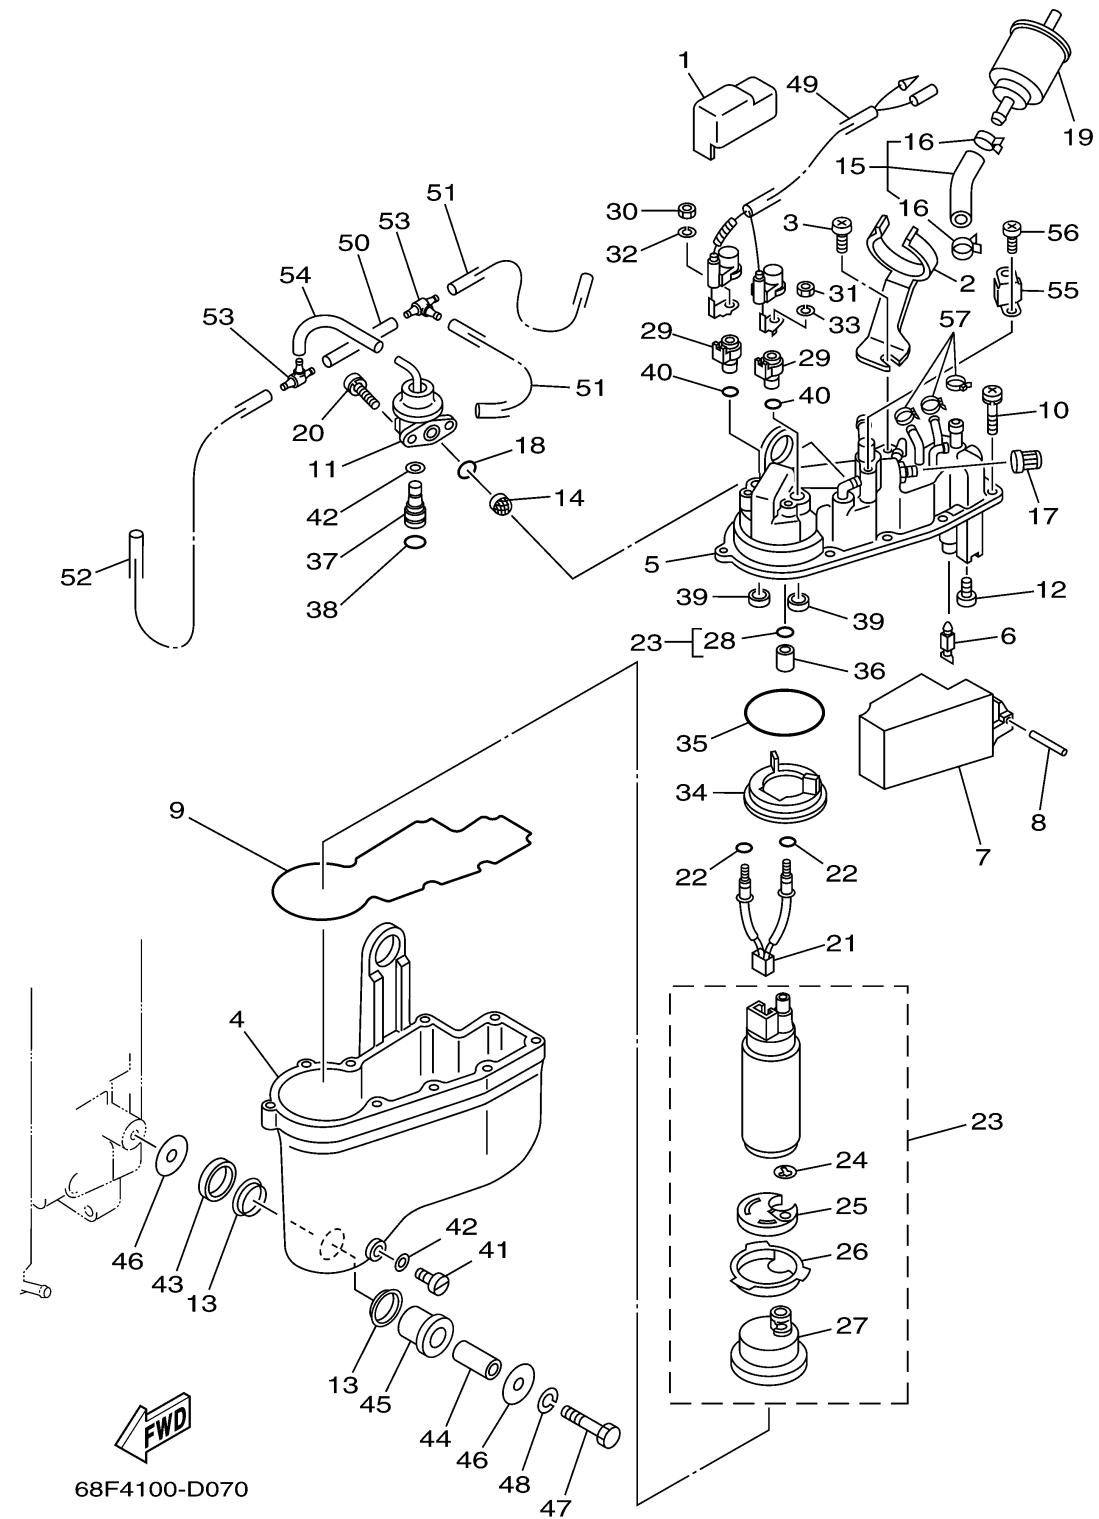

# VAPOR SEPARATOR 1

Ref No.	Part Number	Description	Qty	Remarks
1	68F-13784-00-00	COVER, PUMP	1	
2	60V-24216-00-00	STAY	1	
3	6D0-24473-00-00	SCREW	1	
4	60V-14980-00-00	BODY, FLOAT CHAMBER	1	
5	68F-14182-01-00	COVER, FLOAT CHAMBER	1	
6	65L-14546-00-00	VALVE, NEEDLE	1	
7	66K-14985-00-00	FLOAT	1	
8	66K-14548-01-00	PIN, FLOAT ARM	1	
9	66K-14984-00-00	GASKET, FLOAT CHAMBER	1	
10	65L-14125-00-00	SCREW	10	
11	68F-13906-00-00	REGULATOR, PRESSURE	1	
12	66K-14325-01-00	SCREW, PAN HEAD	2	
13	60V-14163-00-00	SPACER	6	
14	65L-13905-00-00	FILTER COMP	1	
15	68F-13971-00-00	PIPE, FUEL 1	1	
16	65L-24387-00-00	..CLIP	2	
17	65L-14966-00-00	CAP	1	
18	65L-24486-00-00	O-RING	1	
19	60V-24251-00-00	STRAINER 1	1	
20	66K-14245-00-00	SCREW, GUIDE	2	

# VAPOR SEPARATOR 1

Ref No.	Part Number	Description	Qty	Remarks
41	65L-14992-00-00	SCREW, DRAIN	1	
42	65L-14997-00-00	SEAL	2	
43	60V-24375-00-00	GROMMET	3	
44	60V-24397-01-00	COLLAR	3	
45	60V-24339-00-00	GROMMET	3	
46	66K-24579-00-00	WASHER 2	6	
47	65L-24592-00-00	BOLT	3	
48	65L-24169-00-00	WASHER, LOCK	3	
49	68F-82507-00-00	WIRE, LEAD	1	
50	66K-13542-00-00	HOSE, VACUUM SENSING 1	1	
51	66K-13544-00-00	HOSE, VACUUM SENSING 2	2	
52	66K-13532-00-00	HOSE, VACUUM SENSING 3	1	
53	65L-24461-00-00	PIPE, JOINT	2	
54	66K-13533-00-00	HOSE, VACUUM SENSING 4	1	
55	65L-13898-00-00	HOLDER	1	
56	65L-14565-00-00	SCREW	1	
57	90465-11M10-00	CLAMP	3	