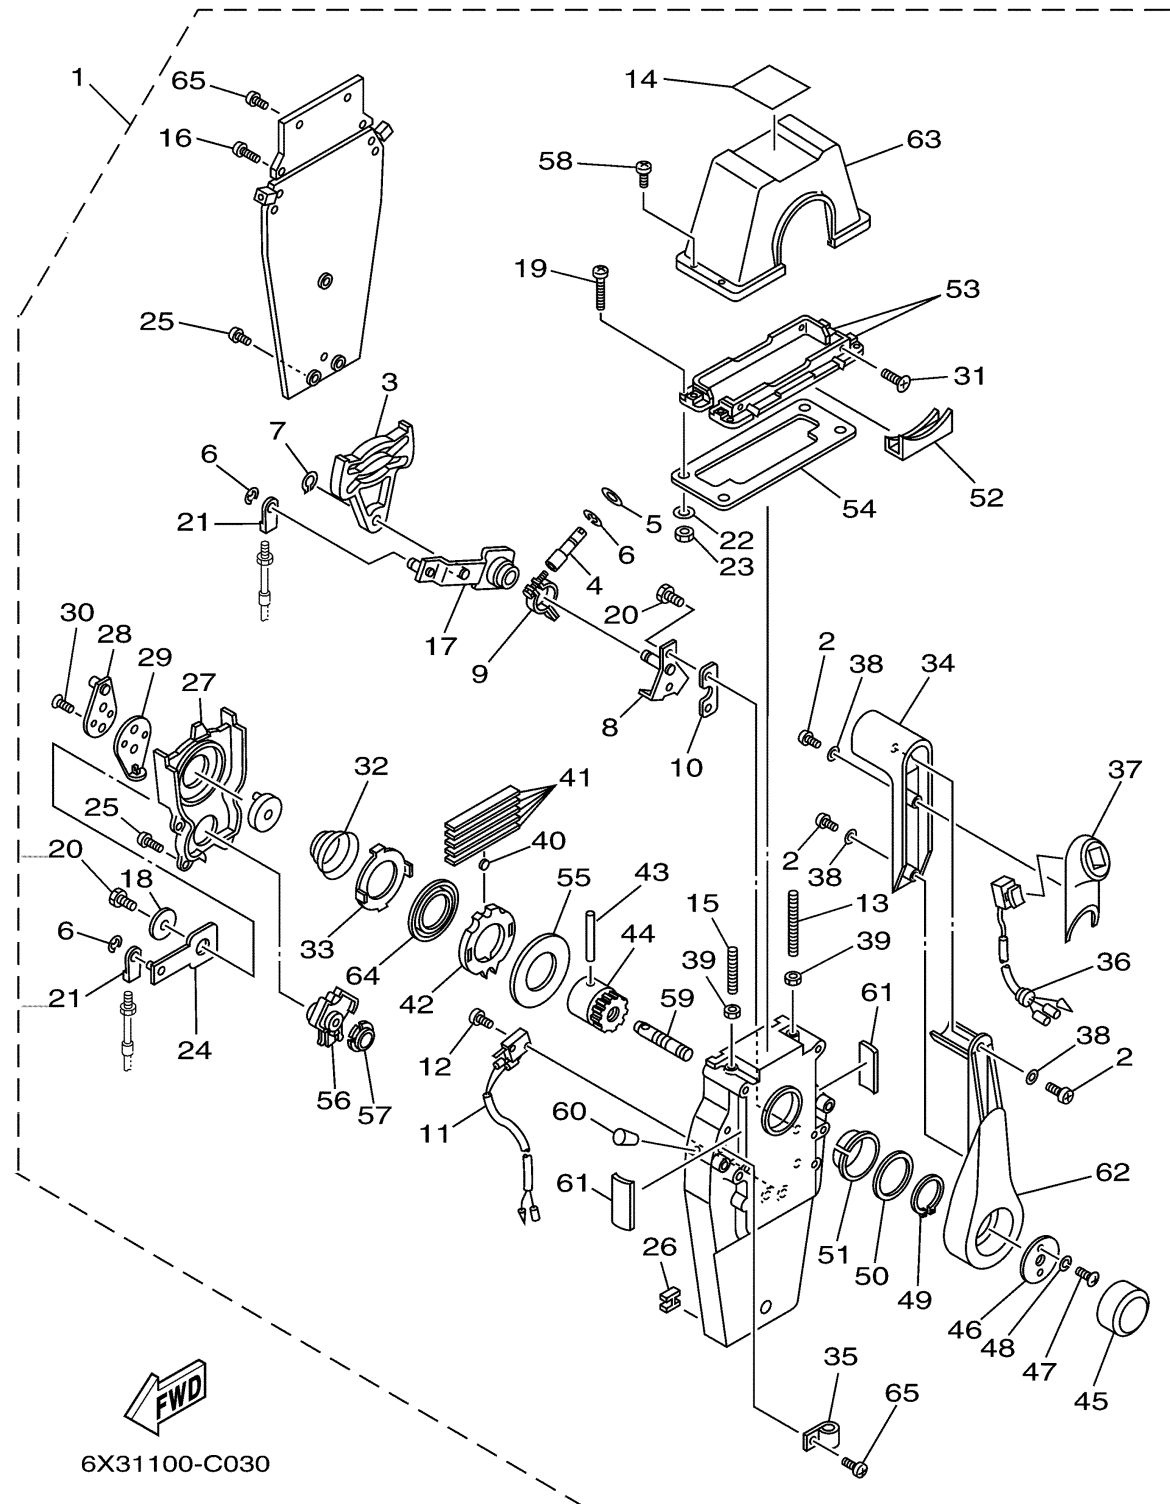

CONTROL BINNACLE STANDARD SINGLE

Ref No.	Part Number	Description	Qty	Remarks
41	704-48238-00-00	..SPRING, DETENT	5	
42	EL8-48232-00-00	..GEAR 1	1	
43	EL8-48164-00-00	..PIN 2	1	
44	704-48242-00-00	..SHAFT, DRIVE	1	
45	6X3-48225-20-00	..COVER	1	
46	704-48192-00-00	..WASHER 2	1	
47	97890-06018-00	..SCREW, PAN HEAD	2	
48	92990-06300-00	..WASHER, INTERNAL TOOTH	2	
49	EL8-48279-00-00	..CIRCLIP 2	1	
50	704-48193-00-00	..WASHER 3	1	
51	EL8-48234-00-00	..BUSHING 1	1	
52	704-48219-B0-00	..COVER, LEAD	1	
53	704-48144-00-00	..PLATE, STOPPER 2	2	
54	704-48176-00-00	..GROMMET	1	
55	703-48192-00-00	..WASHER 2	1	
56	EL8-48233-00-00	..GEAR 2	1	
57	702-48235-00-00	..BUSHING	1	
58	704-48282-00-00	..SCREW	4	
59	704-48153-00-00	..SHAFT, FREE ACCEL.	1	
60	704-48166-00-00	..PLUG	1	

CONTINUED ON NEXT FRAME >