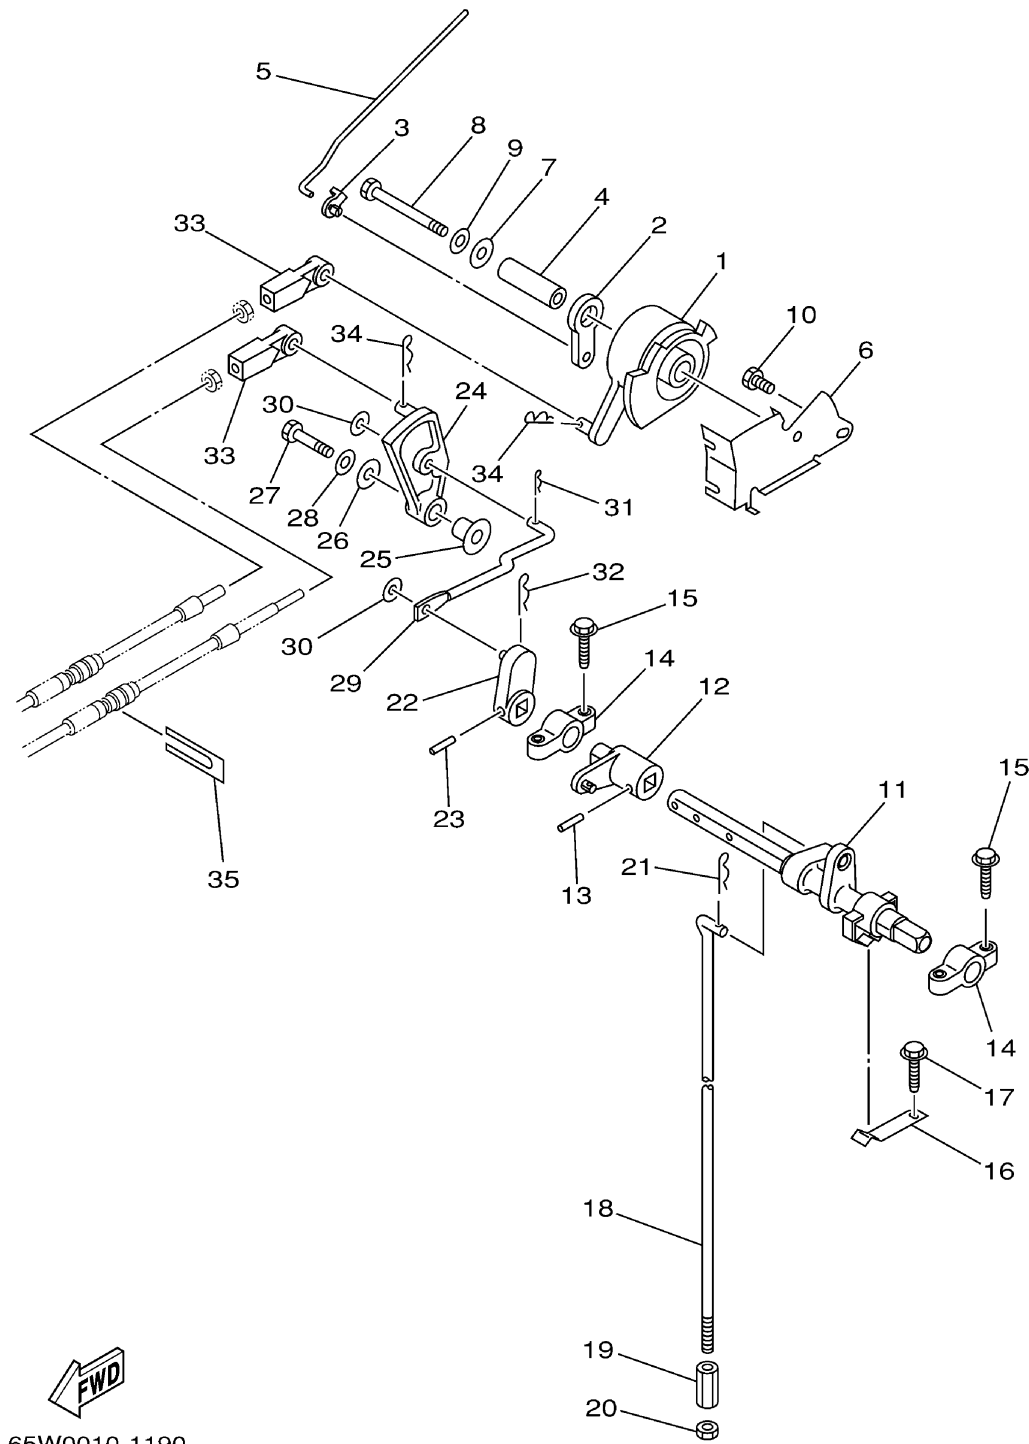

CONTROL

65W0010-1190

Ref No.	Part Number	Description	Qty	Remarks
1	65W-41638-00-00	PULLEY	1	
2	65W-41283-00-00	.LEVER, FREE ACCEL.	1	
3	661-41262-02-00	JOINT, CHOKE LEVER	1	
4	90387-06064-00	COLLAR	1	
5	65W-41211-00-00	LINK, ACCEL.	1	
6	65W-14497-01-00	STAY, THROTTLE WIRE	1	
7	90201-06M31-00	.WASHER, PLATE	1	
8	97095-06055-00	BOLT	1	
9	92995-06600-00	WASHER	1	
10	97095-06010-00	BOLT	1	
11	65W-44121-00-00	LEVER, SHIFT ROD	1	
12	65W-44122-00-00	BUSHING, SHIFT ROD LEVER	1	
13	90254-03M05-00	PIN, SPRING	1	
14	6F5-41662-00-00	BRACKET 2	2	
15	90109-06M81-00	.BOLT	4	
16	65W-44116-00-00	SPRING	1	
17	90109-06M86-00	.BOLT	1	
18	65W-44143-10-00	ROD, SHIFT	1	UR L (21.6")
18	65W-44143-00-00	ROD, SHIFT	1	UR S (16.6")
19	90170-06015-00	NUT	1	

CONTINUED ON NEXT FRAME >

CONTROL

65W0010-1190

Ref No.	Part Number	Description	Qty	Remarks
20	95380-06700-00	NUT	1	
21	90468-18008-00	.CLIP	1	
22	65W-44142-00-00	.JOINT	1	
23	90254-03M05-00	PIN, SPRING	1	
24	65W-44125-00-00	.LEVER, SHIFT ROD	1	
25	90387-06M29-00	COLLAR	1	
26	90201-06M31-00	.WASHER, PLATE	1	
27	97095-06025-00	.BOLT	1	
28	92995-06600-00	WASHER	1	
29	65W-44192-00-00	.JOINT, ROD 1	1	
30	90201-05M06-00	.WASHER, PLATE	2	
31	90468-10005-00	CLIP	1	
32	90468-18008-00	.CLIP	1	
33	663-48344-00-00	.CABLE END, REMOTE CONTROL	2	ER/TR
34	90468-18008-00	.CLIP	2	ER/TR
35	6H3-48538-00-00	.CLAMP, CABLE 1	1	ER/TR