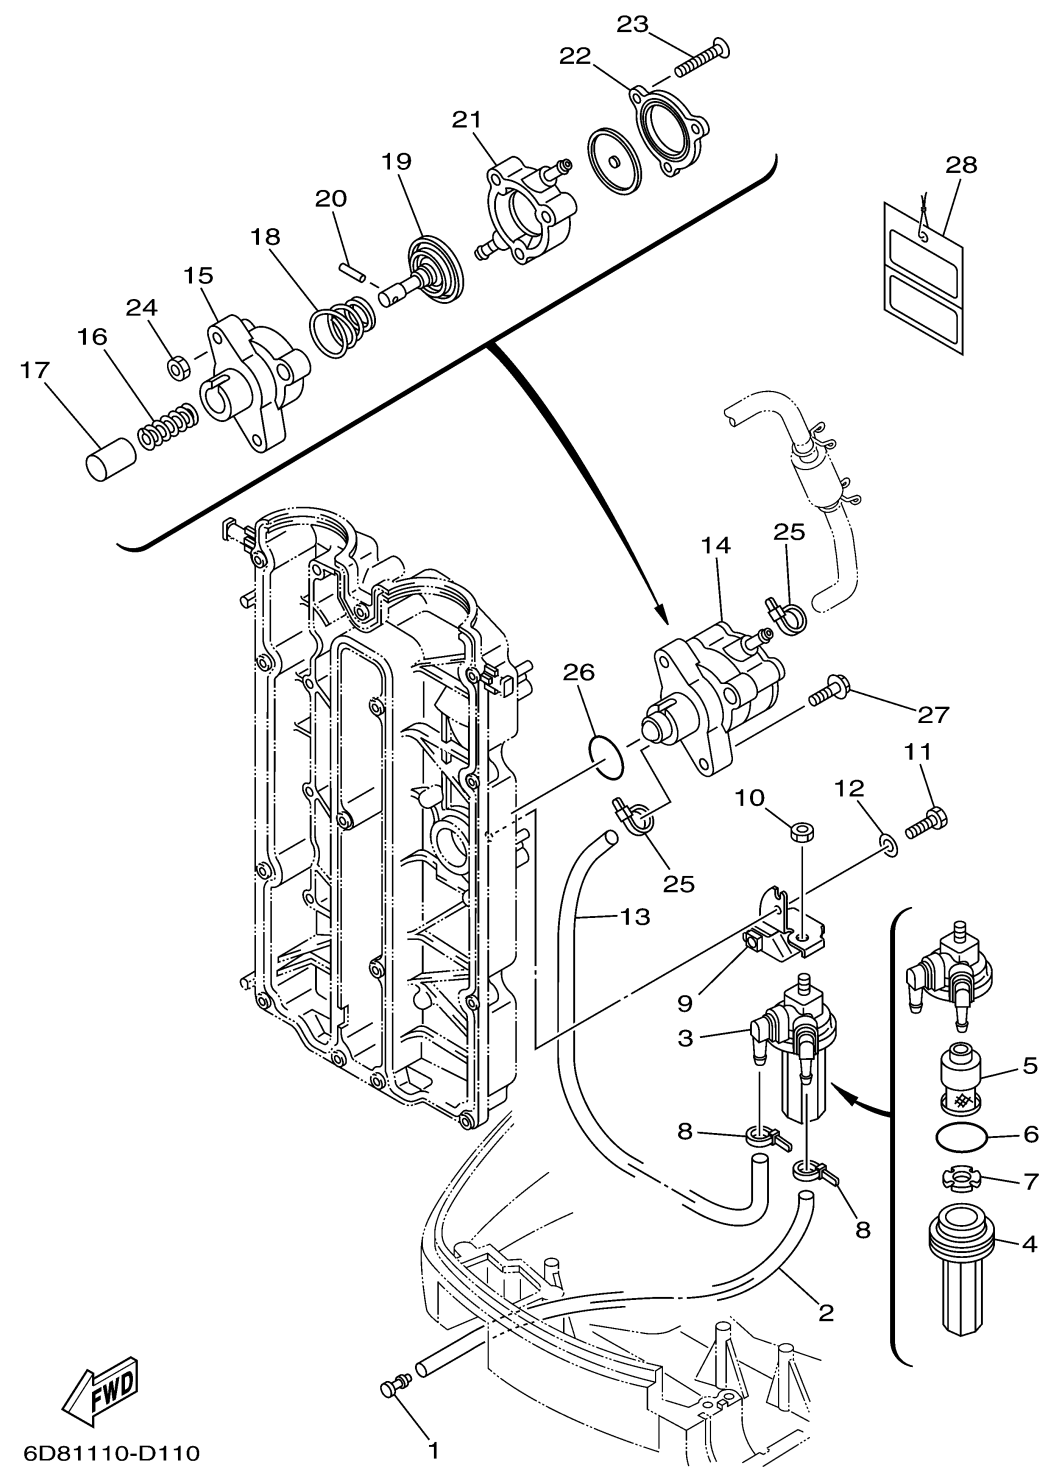

FUEL 1

Ref No.	Part Number	Description	Qty	Remarks
1	689-85547-00-00	DAMPER	1	
2	90445-13M37-00	HOSE (L2300)	1	
3	68V-24560-01-00	FILTER ASSY	1	
4	68V-24521-01-00	. CUP, FILTER	1	
5	68V-24563-00-00	. ELEMENT, FILTER	1	
6	93210-32738-00	. .O-RING	1	
7	68V-24469-01-00	. FLOAT, WATER LEVEL	1	
8	90465-11M10-00	CLAMP	2	
9	6D8-24566-00-00	BRACKET, FILTER	1	
10	95380-08600-00	NUT	1	
11	97095-06016-00	BOLT	1	
12	92995-06600-00	WASHER	1	
13	6D8-24311-00-00	PIPE, FUEL 1	1	
14	6D8-24410-00-00	FUEL PUMP ASSY	1	
15	68V-24412-00-00	. .BODY 1	1	
16	68V-24454-00-00	. .SPRING	1	
17	63P-13131-00-00	. .PLUNGER	1	
18	68V-24423-00-00	. .SPRING, DIAPHRAGM	1	
19	68V-24411-00-00	. .DIAPHRAGM	1	
20	68V-24374-00-00	. .PIN	1	

CONTINUED ON NEXT FRAME >

FUEL 1

Ref No.	Part Number	Description	Qty	Remarks
21	68V-24413-00-00	. BODY 2	1	
22	6D8-24414-00-00	..BODY 3	1	
23	68V-24444-00-00	..SCREW	3	
24	68V-24149-00-00	..NUT	3	
25	90465-11M10-00	CLAMP	2	
26	93210-30682-00	..O-RING	1	
27	90119-06M83-00	BOLT, WITH WASHER	2	
28	61H-2819R-31-00	TAG, WARNING	1	