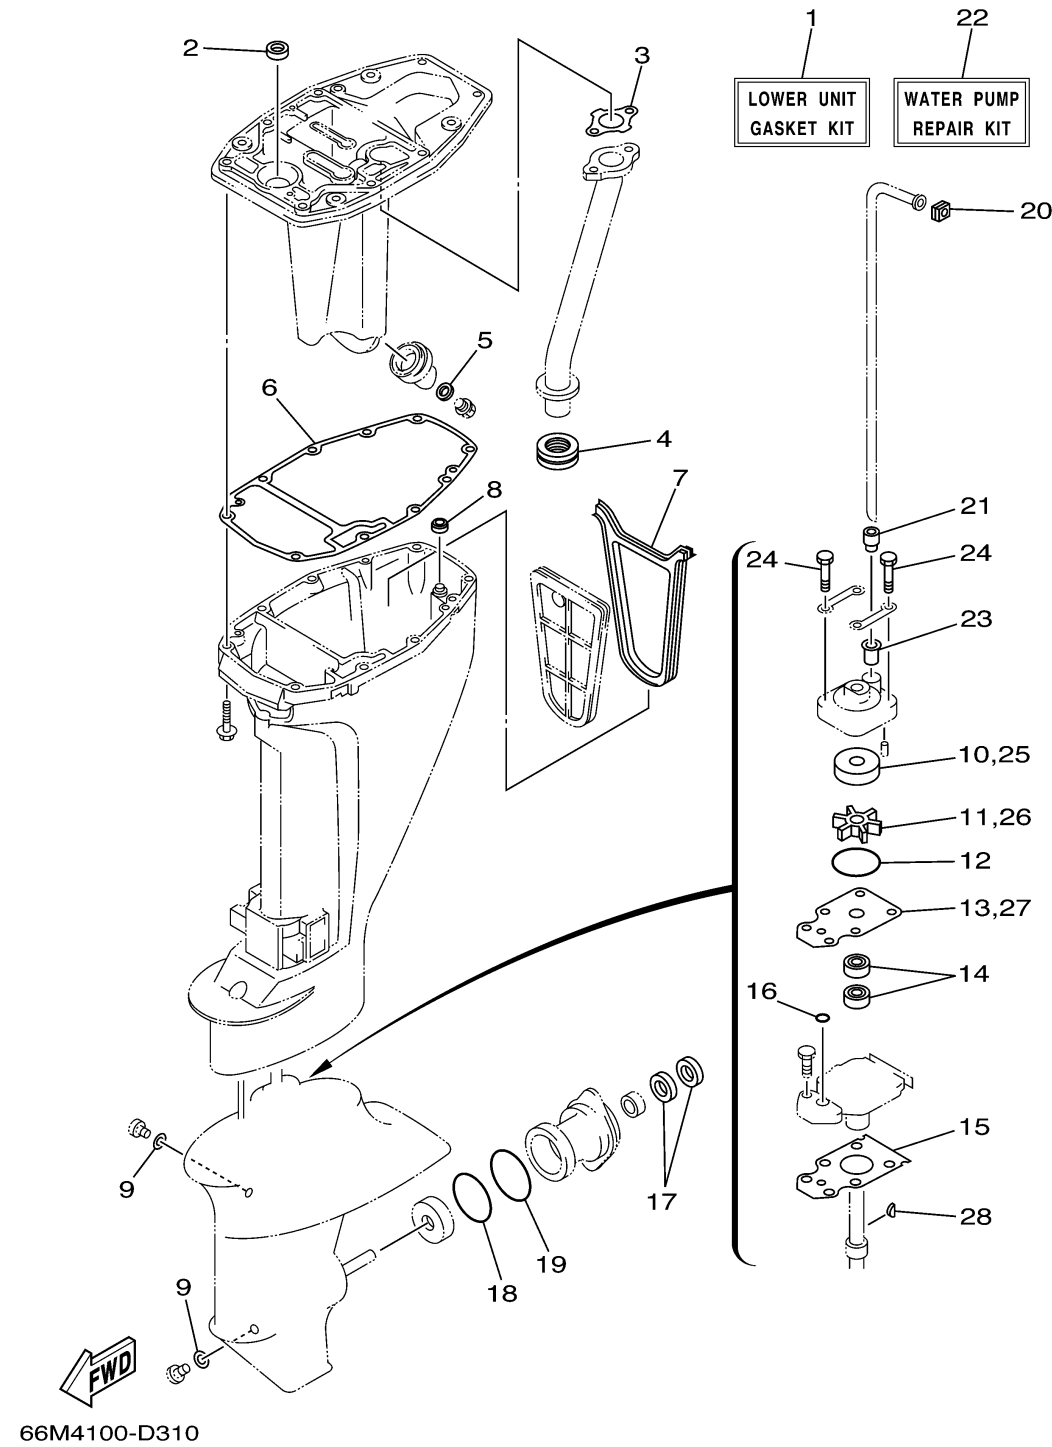

# REPAIR KIT 3

Ref No.	Part Number	Description	Qty	Remarks
1	66M-W0001-21-00	LOWER UNIT GASKET KIT	1	
2	93101-12M63-00	..OIL SEAL	1	
3	66M-41133-01-00	..GASKET, EXHAUST MANIFOLD 1	1	
4	6D4-41138-00-00	..SEAL, EXT. 1	1	
5	90430-14M09-00	..GASKET	1	
6	66M-45113-00-00	..GASKET, UPPER CASING	1	
7	66M-45115-00-00	..GASKET, UPPER CASING	1	
8	66M-45128-00-00	..SEAL 2	1	
9	90430-08020-00	..GASKET	2	
10	63V-44322-00-00	..INSERT, CARTRIDGE	1	
11	63V-44352-01-00	..IMPELLER	1	
12	93210-44398-00	..O-RING	1	
13	63V-44323-00-00	..OUTER PLATE, CARTRIDGE	1	
14	93101-20001-00	..OIL SEAL	2	
15	63V-45315-A0-00	..PACKING, LOWER CASING	1	
16	93210-06ME6-00	..O-RING	1	
17	93101-17054-00	..OIL SEAL	2	
18	93210-57M09-00	..O-RING	1	
19	93210-56M80-00	..O-RING	1	
20	63V-44365-10-00	..DAMPER, WATER SEAL 1	1	

# REPAIR KIT 3

Ref No.	Part Number	Description	Qty	Remarks
21	63V-44368-00-00	. .RUBBER, WATER SEAL 4	1	
22	63V-W0078-00-00	WATER PUMP REPAIR KIT	1	
23	647-44366-00-00	. .DAMPER, WATER SEAL	1	
24	97080-08045-00	. BOLT	4	
25	63V-44322-00-00	. .INSERT, CARTRIDGE	1	
26	63V-44352-01-00	. .IMPELLER	1	
27	63V-44323-00-00	. .OUTER PLATE, CARTRIDGE	1	
28	664-44338-00-00	. .KEY, WOODRUFF	1	