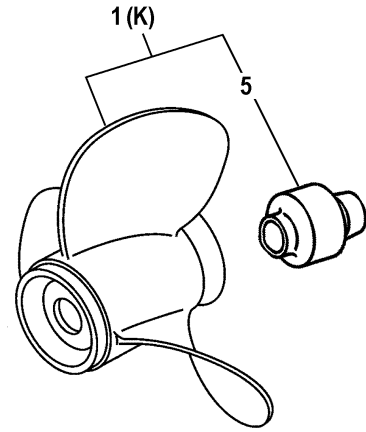

# PROPELLERS T50 THROUGH F L115

T50 ~ F115 & 70 ~ 115 HP

T50 ~ F115 & 70 ~ 115 HP

LF115

F115 & 115

Ref No.	Part Number	Description	Qty	Remarks
2	6E5-45956-00-EL	PROPELLER (3X13"X25"-K)	1	UR
2	6E5-45954-00-EL	PROPELLER (3X14"X11"-K)	1	UR
2	6E5-45952-00-EL	PROPELLER (3X13"X23"-K)	1	UR
2	6E5-45949-00-EL	PROPELLER (3X13-5/8"X13"-K)	1	UR
2	6E5-45947-00-EL	PROPELLER (3X13-1/2"X15"-K)	1	UR
3	6L6-45930-00-98	PROPELLER, BLACK SS (17 X 13"-KL)	1	UR
3	6L6-45970-00-98	PROPELLER (3X13"X19"-KL)	1	UR
3	6L6-45972-00-98	PROPELLER (3X13"X21"-KL)	1	UR
3	MAR-GYT3B-L4-14	PROPELLER, PERFORMANCE 4 BLADE (13 X 14"-KL)	1	UR ALUMINUM
3	MAR-GYT3B-L4-16	PROPELLER, PERFORMANCE 4 BLADE (13 X 16"-KL)	1	UR ALUMINUM
3	MAR-GYT3B-L4-18	PROPELLER, PERFORMANCE 4 BLADE (13 X 18"-KL)	1	UR ALUMINUM
3	MAR-GYT3B-L4-20	PROPELLER, PERFORMANCE 4 BLADE (13 X 20"-KL)	1	UR ALUMINUM
3	MAR-GYT3B-L4-22	PROPELLER, PERFORMANCE 4 BLADE (13 X 22"-KL)	1	UR ALUMINUM
4	MAR-GYT4B-V4-23	PROPELLER, PERFORMANCE 4 BLADE (23 X 13-1/4"-K)	1	UR TRIM TAB 6E5-45371-10-00
4	MAR-GYT4B-V4-22	PROPELLER, PERFORMANCE 4 BLADE (22 X 13-1/4"-K)	1	UR TRIM TAB 6E5-45371-10-00
4	MAR-GYT4B-V4-20	PROPELLER, PERFORMANCE 4 BLADE (20 X 13-1/4"-K)	1	UR TRIM TAB 6E5-45371-10-00
4	MAR-GYT4B-V4-18	PROPELLER, PERFORMANCE 4 BLADE (18 X 13-1/4"-K)	1	UR TRIM TAB 6E5-45371-10-00
5	688-45981-00-00	. DAMPER, PROPELLER	1	
6	688-45986-00-94	. RING, DEFLECTOR	1	UR FOR 6E5 PROPELLER