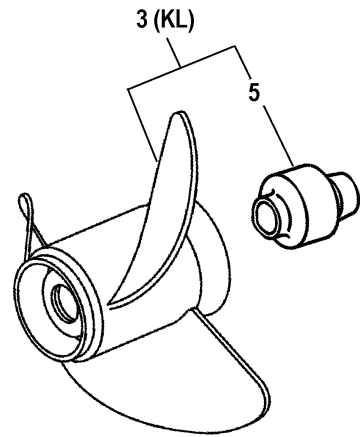

# PROPELLERS T50 THROUGH F L115

T50 ~ F115 & 70 ~ 115 HP

T50 ~ F115 & 70 ~ 115 HP

LF115

F115 & 115

Ref No.	Part Number	Description	Qty	Remarks
2	6E5-45956-00-EL	PROPELLER (3X13"X25"-K)	1	UR
2	6E5-45954-00-EL	PROPELLER (3X14"X11"-K)	1	UR
2	6E5-45952-00-EL	PROPELLER (3X13"X23"-K)	1	UR
2	6E5-45949-00-EL	PROPELLER (3X13-5/8"X13"-K)	1	UR
2	6E5-45947-00-EL	PROPELLER (3X13-1/2"X15"-K)	1	UR
3	6L6-45930-00-98	PROPELLER, BLACK SS (17 X 13"-KL)	1	UR
3	6L6-45970-00-98	PROPELLER (3X13"X19"-KL)	1	UR
3	6L6-45972-00-98	PROPELLER (3X13"X21"-KL)	1	UR
3	MAR-GYT3B-L4-14	PROPELLER, PERFORMANCE 4 BLADE (13 X 14"-KL)	1	UR ALUMINUM
3	MAR-GYT3B-L4-16	PROPELLER, PERFORMANCE 4 BLADE (13 X 16"-KL)	1	UR ALUMINUM
3	MAR-GYT3B-L4-18	PROPELLER, PERFORMANCE 4 BLADE (13 X 18"-KL)	1	UR ALUMINUM
3	MAR-GYT3B-L4-20	PROPELLER, PERFORMANCE 4 BLADE (13 X 20"-KL)	1	UR ALUMINUM
3	MAR-GYT3B-L4-22	PROPELLER, PERFORMANCE 4 BLADE (13 X 22"-KL)	1	UR ALUMINUM
4	MAR-GYT4B-V4-23	PROPELLER, PERFORMANCE 4 BLADE (23 X 13-1/4"-K)	1	UR TRIM TAB 6E5-45371-10-00
4	MAR-GYT4B-V4-22	PROPELLER, PERFORMANCE 4 BLADE (22 X 13-1/4"-K)	1	UR TRIM TAB 6E5-45371-10-00
4	MAR-GYT4B-V4-20	PROPELLER, PERFORMANCE 4 BLADE (20 X 13-1/4"-K)	1	UR TRIM TAB 6E5-45371-10-00
4	MAR-GYT4B-V4-18	PROPELLER, PERFORMANCE 4 BLADE (18 X 13-1/4"-K)	1	UR TRIM TAB 6E5-45371-10-00
5	688-45981-00-00	. DAMPER, PROPELLER	1	
6	688-45986-00-94	. RING, DEFLECTOR	1	UR FOR 6E5 PROPELLER