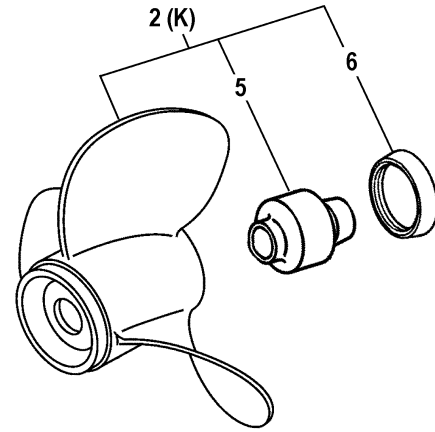

# PROPELLERS T50 THROUGH F L115

T50 ~ F115 & 70 ~ 115 HP

T50 ~ F115 & 70 ~ 115 HP

LF115

F115 & 115

Ref No.	Part Number	Description	Qty	Remarks
2	6E5-45956-00-EL	PROPELLER (3X13"X25"-K)	1	UR
2	6E5-45954-00-EL	PROPELLER (3X14"X11"-K)	1	UR
2	6E5-45952-00-EL	PROPELLER (3X13"X23"-K)	1	UR
2	6E5-45949-00-EL	PROPELLER (3X13-5/8"X13"-K)	1	UR
2	6E5-45947-00-EL	PROPELLER (3X13-1/2"X15"-K)	1	UR
3	6L6-45930-00-98	PROPELLER, BLACK SS (17 X 13"-KL)	1	UR
3	6L6-45970-00-98	PROPELLER (3X13"X19"-KL)	1	UR
3	6L6-45972-00-98	PROPELLER (3X13"X21"-KL)	1	UR
3	MAR-GYT3B-L4-14	PROPELLER, PERFORMANCE 4 BLADE (13 X 14"-KL)	1	UR ALUMINUM
3	MAR-GYT3B-L4-16	PROPELLER, PERFORMANCE 4 BLADE (13 X 16"-KL)	1	UR ALUMINUM
3	MAR-GYT3B-L4-18	PROPELLER, PERFORMANCE 4 BLADE (13 X 18"-KL)	1	UR ALUMINUM
3	MAR-GYT3B-L4-20	PROPELLER, PERFORMANCE 4 BLADE (13 X 20"-KL)	1	UR ALUMINUM
3	MAR-GYT3B-L4-22	PROPELLER, PERFORMANCE 4 BLADE (13 X 22"-KL)	1	UR ALUMINUM
4	MAR-GYT4B-V4-23	PROPELLER, PERFORMANCE 4 BLADE (23 X 13-1/4"-K)	1	UR TRIM TAB 6E5-45371-10-00
4	MAR-GYT4B-V4-22	PROPELLER, PERFORMANCE 4 BLADE (22 X 13-1/4"-K)	1	UR TRIM TAB 6E5-45371-10-00
4	MAR-GYT4B-V4-20	PROPELLER, PERFORMANCE 4 BLADE (20 X 13-1/4"-K)	1	UR TRIM TAB 6E5-45371-10-00
4	MAR-GYT4B-V4-18	PROPELLER, PERFORMANCE 4 BLADE (18 X 13-1/4"-K)	1	UR TRIM TAB 6E5-45371-10-00
5	688-45981-00-00	. DAMPER, PROPELLER	1	
6	688-45986-00-94	. RING, DEFLECTOR	1	UR FOR 6E5 PROPELLER