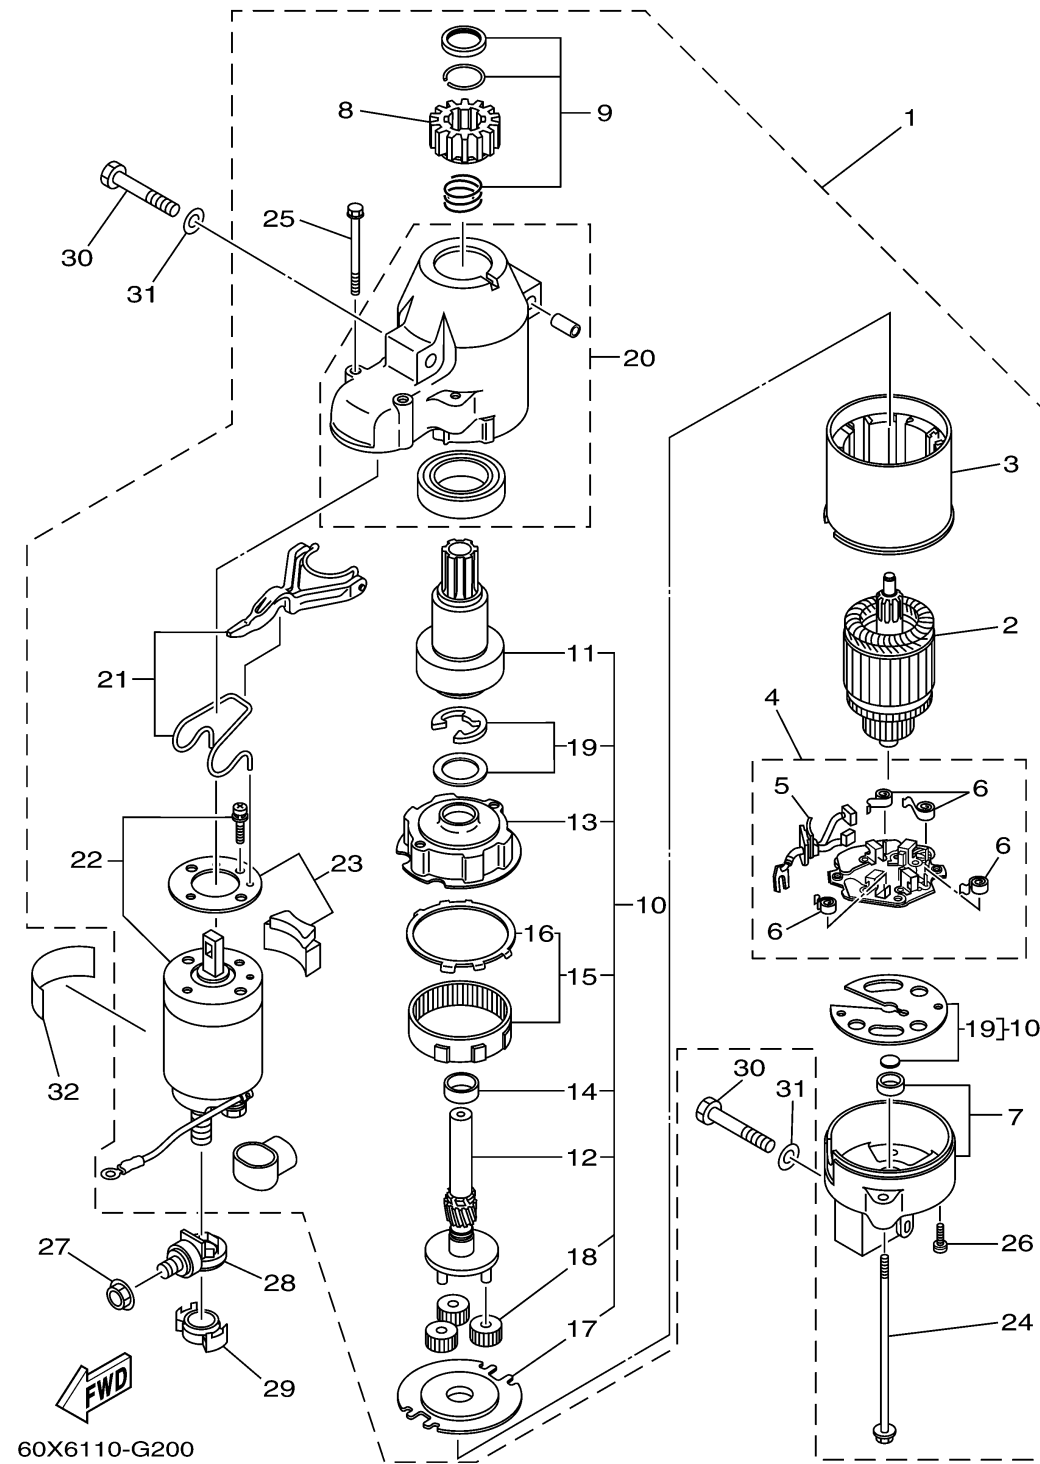

STARTING MOTOR

Ref No.	Part Number	Description	Qty	Remarks
1	60X-81800-00-00	STARTING MOTOR ASSY	1	UR: VZ225HTLR / VZ250FTLR
1	6C9-81800-00-00	STARTING MOTOR ASSY	1	UR: VZ200RTL
2	67F-81850-00-00	..ARMATURE ASSY	1	
3	67F-81810-00-00	..STATOR ASSY	1	
4	69J-81840-00-00	..BRUSH HOLDER ASSY	1	
5	69J-81801-00-00	...BRUSH SET	1	
6	67F-81813-00-00	...SPRING, BRUSH	4	
7	68F-81820-00-00	..REAR BRACKET ASSY	1	
8	67F-81808-00-00	..PINION ASSY	1	
9	67F-81857-00-00	..PINION STOPPER SET	1	
10	67F-81807-00-00	..GEAR ASSY, STARTING MOTOR	1	
11	67F-81832-00-00	...CLUTCH, OVER RUN	1	
12	67F-81836-00-00	...SHAFT, PINION	1	
13	67F-81821-00-00	...BRACKET, CENTER 1	1	
14	67F-81841-00-00	...BEARING	1	
15	67F-81891-00-00	...GEAR, RING	1	
16	67F-8183R-00-00	...GASKET	1	
17	67F-81830-00-00	..BRACKET, CENTER 2	1	
18	60V-8183T-00-00	...GEAR, IDLER	3	
19	67F-81809-00-00	...WASHER KIT	1	

CONTINUED ON NEXT FRAME >

STARTING MOTOR

Ref No.	Part Number	Description	Qty	Remarks
20	60X-81842-00-00	..COVER	1	
21	69J-81839-00-00	..LEVER ASSY	1	
22	69J-81941-00-00	...STARTER RELAY ASSY	1	UR: VZ225HTLR / VZ250FTLR
22	6C9-81941-00-00	...STARTER RELAY ASSY	1	UR: VZ200RTL
23	69J-81869-00-00	..COVER, DUST	1	
24	6K7-81826-11-00	..BOLT	2	
25	69J-81828-00-00	..SCREW 2	2	
26	67F-81846-00-00	..SCREW	2	
27	90179-08003-00	NUT	1	
28	60V-81925-00-00	TERMINAL	1	
29	68F-82582-00-00	COVER, WIRE HARNESS	1	
30	97013-08045-00	BOLT	3	
31	92903-08600-00	WASHER, PLATE	3	
32	67F-83627-01-00	LABEL, CAUTION 7	1	