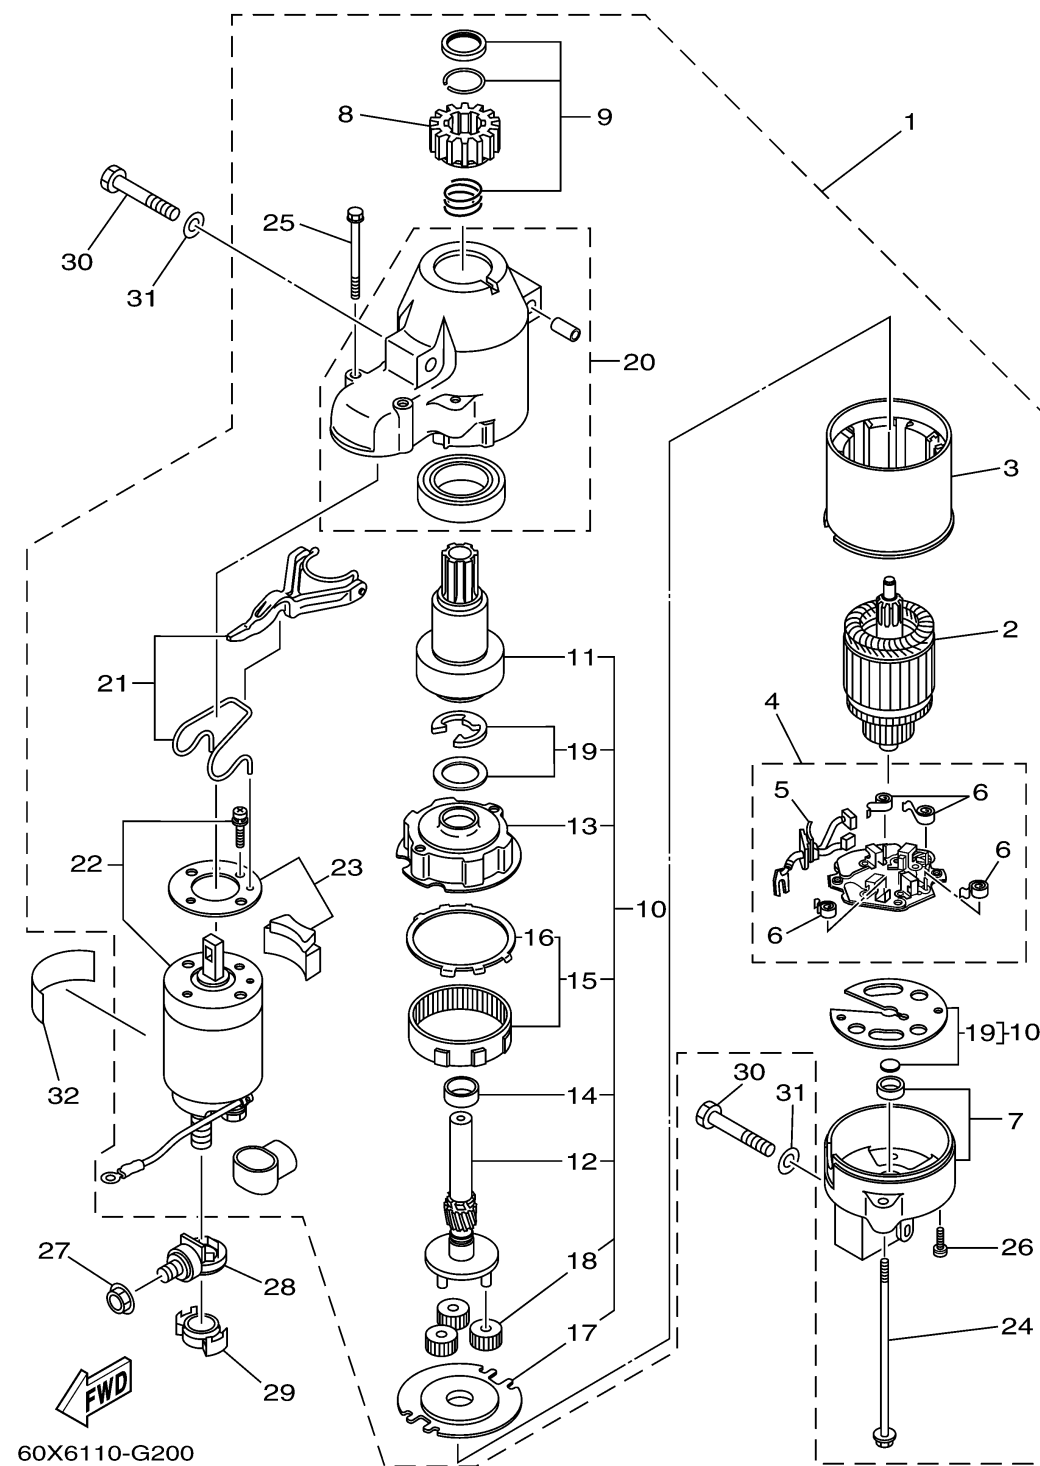

STARTING MOTOR

Ref No.	Part Number	Description	Qty	Remarks
1	60X-81800-00-00	STARTING MOTOR ASSY	1	UR: VZ225HTLR / VZ250FTLR
1	6C9-81800-00-00	STARTING MOTOR ASSY	1	UR: VZ200RTL
2	67F-81850-00-00	..ARMATURE ASSY	1	
3	67F-81810-00-00	..STATOR ASSY	1	
4	69J-81840-00-00	..BRUSH HOLDER ASSY	1	
5	69J-81801-00-00	...BRUSH SET	1	
6	67F-81813-00-00	...SPRING, BRUSH	4	
7	68F-81820-00-00	..REAR BRACKET ASSY	1	
8	67F-81808-00-00	..PINION ASSY	1	
9	67F-81857-00-00	..PINION STOPPER SET	1	
10	67F-81807-00-00	..GEAR ASSY, STARTING MOTOR	1	
11	67F-81832-00-00	...CLUTCH, OVER RUN	1	
12	67F-81836-00-00	...SHAFT, PINION	1	
13	67F-81821-00-00	...BRACKET, CENTER 1	1	
14	67F-81841-00-00	...BEARING	1	
15	67F-81891-00-00	...GEAR, RING	1	
16	67F-8183R-00-00	...GASKET	1	
17	67F-81830-00-00	..BRACKET, CENTER 2	1	
18	60V-8183T-00-00	...GEAR, IDLER	3	
19	67F-81809-00-00	...WASHER KIT	1	

CONTINUED ON NEXT FRAME >

STARTING MOTOR

Ref No.	Part Number	Description	Qty	Remarks
20	60X-81842-00-00	..COVER	1	
21	69J-81839-00-00	..LEVER ASSY	1	
22	69J-81941-00-00	...STARTER RELAY ASSY	1	UR: VZ225HTLR / VZ250FTLR
22	6C9-81941-00-00	...STARTER RELAY ASSY	1	UR: VZ200RTL
23	69J-81869-00-00	..COVER, DUST	1	
24	6K7-81826-11-00	..BOLT	2	
25	69J-81828-00-00	..SCREW 2	2	
26	67F-81846-00-00	..SCREW	2	
27	90179-08003-00	NUT	1	
28	60V-81925-00-00	TERMINAL	1	
29	68F-82582-00-00	COVER, WIRE HARNESS	1	
30	97013-08045-00	BOLT	3	
31	92903-08600-00	WASHER, PLATE	3	
32	67F-83627-01-00	LABEL, CAUTION 7	1	