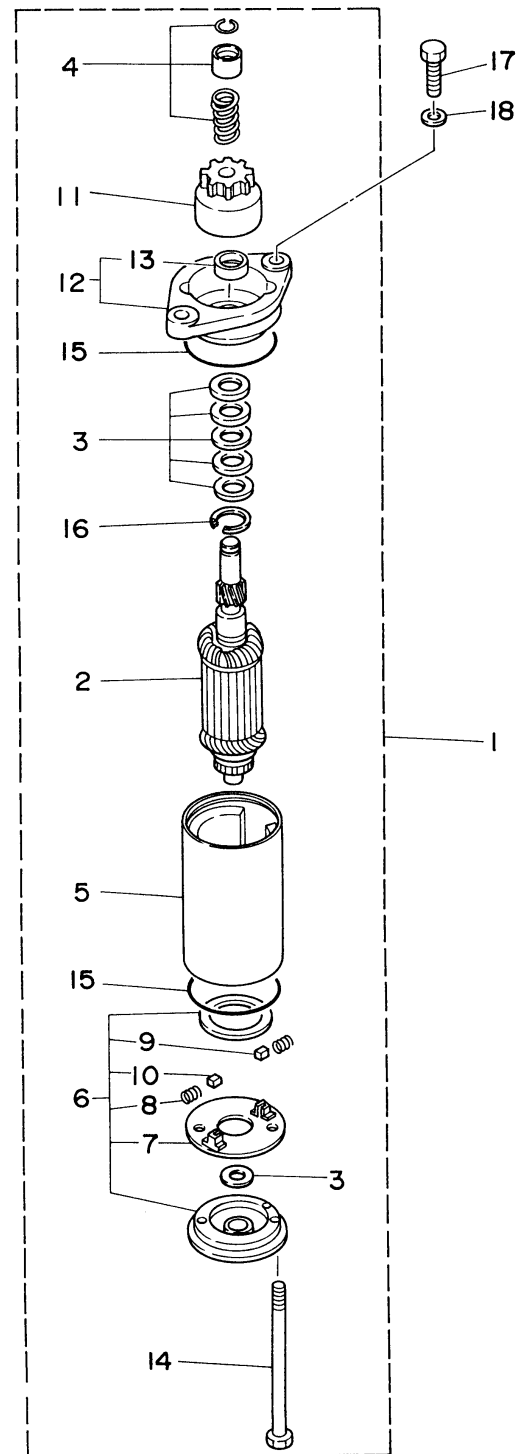

STARTING MOTOR

Ref No.	Part Number	Description	Qty	Remarks
1	6L2-81800-20-00	STARTING MOTOR ASSY	0	EH/ER
2	6L2-81850-20-00	..ARMATURE ASSY	0	
3	682-81809-10-00	..WASHER KIT	0	
4	6L2-81833-10-00	..RING, STOP	0	
5	682-81810-11-00	..STATOR ASSY	0	
6	6L2-81820-20-00	..REAR BRACKET ASSY	0	
7	6L2-81840-20-00	...BRUSH HOLDER ASSY	0	
8	682-81813-10-00	...SPRING, BRUSH	0	
9	6L2-81811-20-00	...BRUSH 1	0	
10	6L2-81812-20-00	...BRUSH 2	0	
11	682-81832-20-00	..CLUTCH, OVER RUN	0	
12	682-81830-11-00	..FRONT BRACKET ASSY	0	
13	682-81831-00-00	...METAL, FRONT	0	
14	682-81826-10-00	..BOLT	0	
15	682-81847-10-00	..O-RING	0	
16	682-81834-10-00	..RING	0	
17	97013-08025-00	BOLT	0	EH/ER
18	92903-08600-00	WASHER, PLATE	0	EH/ER

6L20010-4120