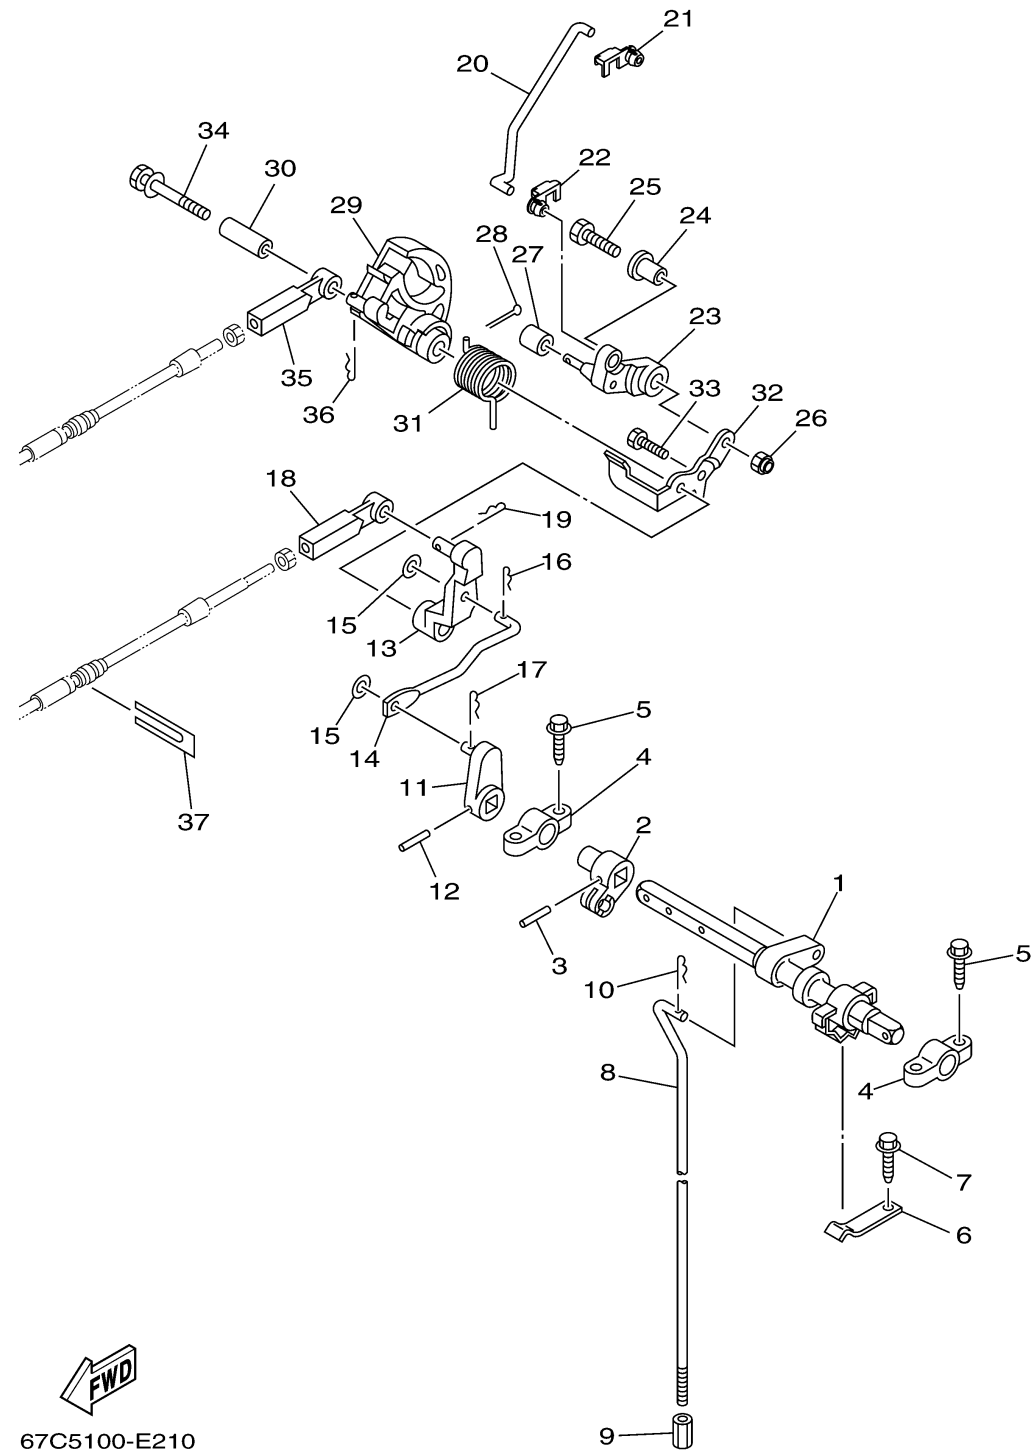

CONTROL

67C5100-E210

Ref No.	Part Number	Description	Qty	Remarks
1	67C-44121-00-00	LEVER, SHIFT ROD	1	
2	66M-44122-00-00	BUSHING, SHIFT ROD LEVER	1	
3	90254-03M05-00	PIN, SPRING	1	
4	6F5-41662-00-00	BRACKET 2	2	
5	90109-06M81-00	.BOLT	4	
6	67C-44116-00-00	SPRING	1	
7	90109-06M86-00	.BOLT	1	
8	67C-44143-10-00	ROD, SHIFT	1	L(21.0")
8	67C-44143-00-00	ROD, SHIFT	0	S(16.1")
9	67C-44146-00-00	CONNECTOR, SHIFT ROD	0	FOR JET-DRIVE
10	90468-18008-00	.CLIP	1	
11	65W-44142-00-00	.JOINT	1	
12	90254-03M05-00	PIN, SPRING	1	
13	67C-44125-00-00	LEVER, SHIFT ROD	1	
14	67C-44192-00-00	LINK, SHIFT ROD	1	
15	90201-05M06-00	.WASHER, PLATE	2	
16	90468-10005-00	CLIP	1	
17	90468-18008-00	.CLIP	1	
18	67C-48344-00-00	CABLE END, REMOTE CONTROL	1	
19	90468-18008-00	.CLIP	1	

CONTINUED ON NEXT FRAME >

CONTROL

Ref No.	Part Number	Description	Qty	Remarks
20	67C-41241-00-00	ROD, LINK	1	
21	6E9-41237-00-00	JOINT, LINK	1	
22	6F5-41237-00-00	JOINT, LINK	1	
23	67C-41212-00-00	ARM, ACCEL.	1	
24	90387-06M29-00	COLLAR	1	
25	97095-06025-00	.BOLT	1	
26	95780-06300-00	NUT, FLANGE	1	
27	62Y-42171-00-00	BUSHING	1	
28	91490-12010-00	PIN. COTTER	1	
29	67C-41213-20-00	CAM, ACCEL.	1	
30	90387-06M88-00	COLLAR	1	
31	90508-20M44-00	SPRING, TORSION	1	
32	67C-44117-00-00	BRACKET	1	
33	97095-06014-00	BOLT	1	
34	90119-06M91-00	BOLT, WITH WASHER	1	
35	67C-48344-10-00	CABLE END, REMOTE CONTROL	1	
36	90468-18008-00	.CLIP	1	
37	62Y-48538-00-00	CLAMP, CABLE 1	1	