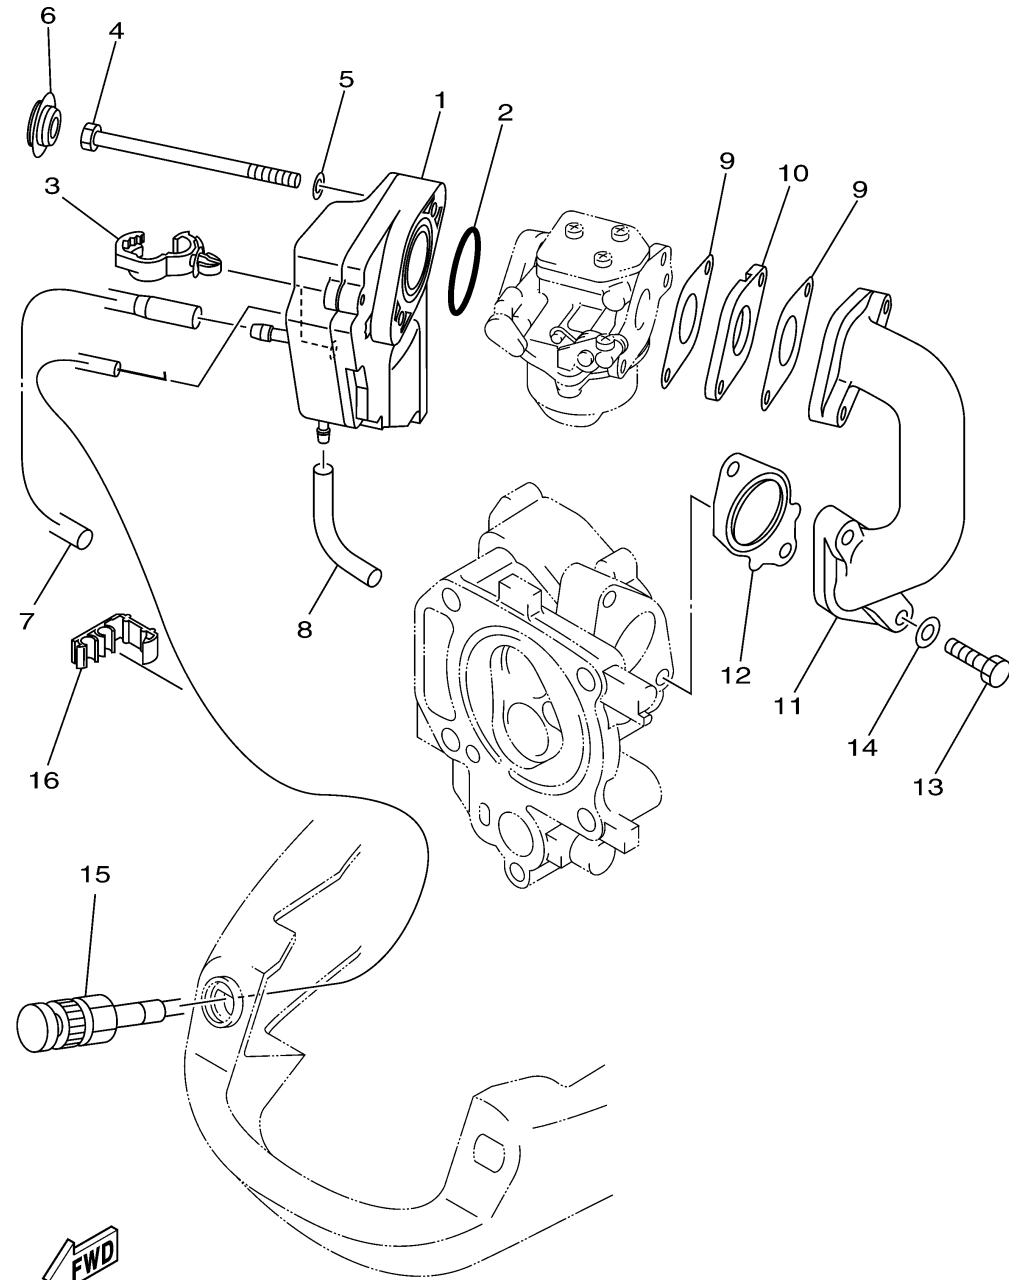

INTAKE

Ref No.	Part Number	Description	Qty	Remarks
1	68D-E4440-00-00	SILENCER ASSY, INTAKE	1	
2	93210-31MJ5-00	.O-RING	1	
3	90464-13249-00	CLAMP	1	
4	97095-06090-00	BOLT	2	
5	92995-06600-00	WASHER	2	
6	90480-18M74-00	GROMMET	2	
7	68D-F4314-00-00	PIPE 4	1	
8	90445-07805-00	HOSE (L70)	1	
9	68D-E3646-A0-00	.GASKET, MANIFOLD 2	2	
10	68D-E3647-00-00	GASKET, MANIFOLD 3	1	
11	68D-E3641-00-94	MANIFOLD 1	1	
12	68D-E3645-A0-00	.GASKET, MANIFOLD 1	1	
13	97095-06025-00	BOLT	2	
14	92995-06600-00	WASHER	2	
15	68D-F6330-00-00	STARTER CABLE ASSY	1	
16	90464-05122-00	CLAMP	1	

67D0010-8060