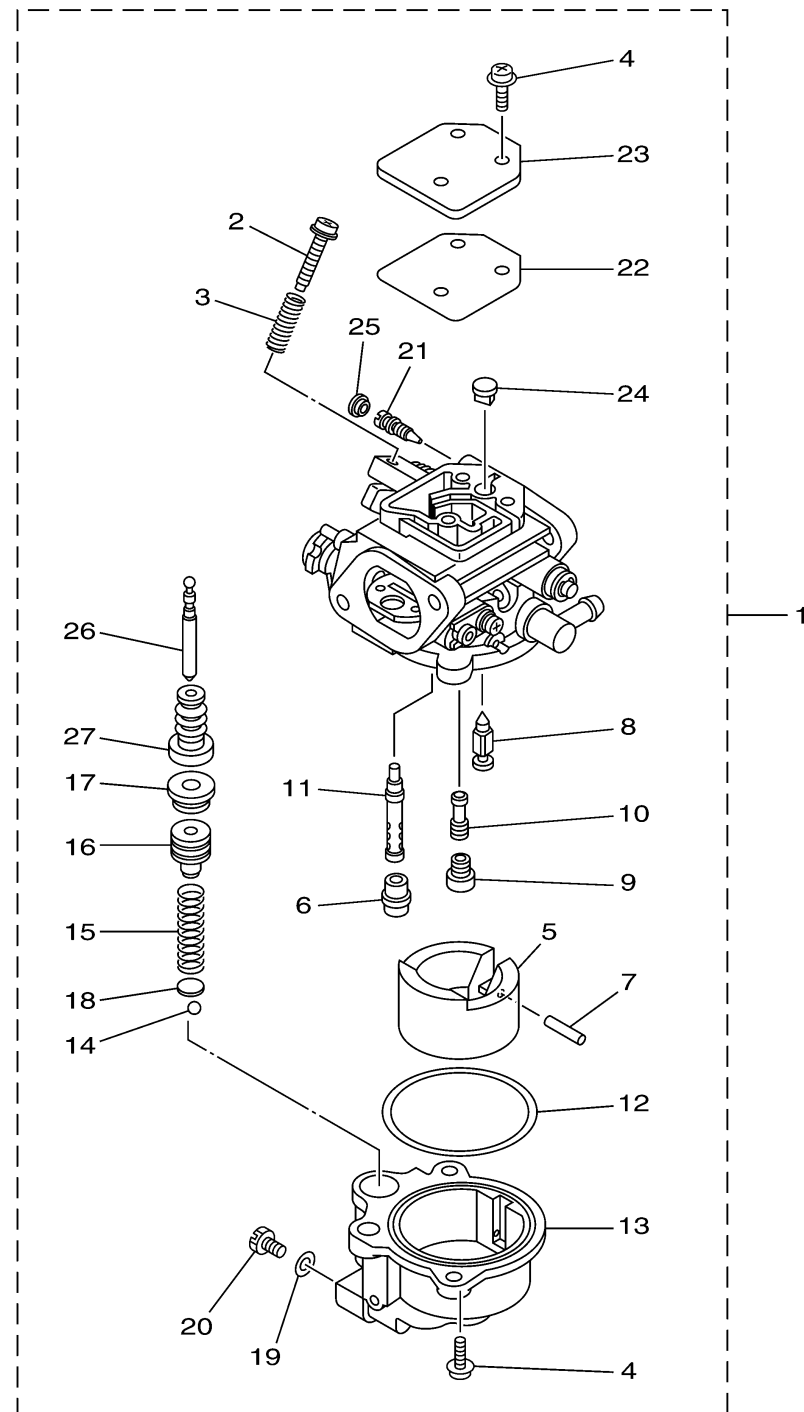

# CARBURETOR

6AU1100-G070

Ref No.	Part Number	Description	Qty	Remarks
1	6AU-14301-10-00	CARBURETOR ASSY 1	1	
1	6AU-14301-40-00	CARBURETOR ASSY 1	0	
2	6E5-14321-00-00	. .SCREW, THROTTLE	1	
3	6J8-14334-00-00	. .SPRING, THROTTLE	1	
4	97980-04112-00	. .SCREW, WITH WASHER	5	
5	6AU-14385-00-00	. .FLOAT	1	
6	67D-14966-00-00	. .RUBBER CAP	1	
7	67D-14386-00-00	. .PIN, FLOAT	1	
8	68T-14546-00-00	. .VALVE, NEEDLE	1	
9	6AU-1492E-46-00	. .JET, MAIN (#92)	1	
10	6AU-1492F-20-00	. .JET, AIR SLOW (#40)	1	
11	6AU-1492A-00-00	. .NOZZLE, MAIN	1	
12	6AU-14984-00-00	. .GASKET, FLOAT CHAMBER	1	
13	6AU-14982-00-00	. .BODY, FLOAT CHAMBER	1	
14	6AU-1431B-00-00	. .BALL	1	
15	6AU-14335-00-00	. .SPRING, PLUNGER	1	
16	6AU-14371-10-00	. .PLUNGER, STARTER	1	
17	6AU-1431A-00-00	. .GUIDE	1	
18	6AU-14918-00-00	. .RING	1	
19	6J8-14959-00-00	. .GASKET	1	

# CARBURETOR

Ref No.	Part Number	Description	Qty	Remarks
20	66T-14991-00-00	...PLUG, DRAIN	1	
21	67D-14323-00-00	..SCREW, AIR ADJUSTING	1	
22	67D-14536-00-00	..GASKET	1	
23	67D-14527-00-00	..PLATE	1	
24	68T-14126-00-00	..PLUG	1	
25	67D-1432A-00-00	..PLUG	1	
26	6AU-14379-00-00	..ROD, STARTER	1	
27	6AU-14373-00-00	..COVER, PLUNGER CAP	1	