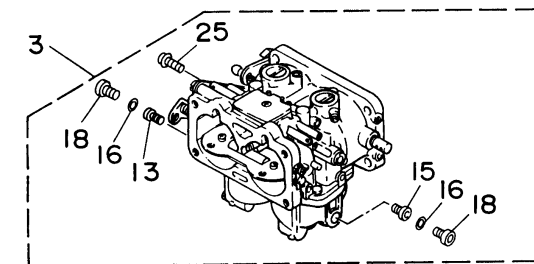

CARBURETOR

Ref No.	Part Number	Description	Qty	Remarks
1	64K-14301-10-00	CARBURETOR ASSY 1	1	
2	64K-14302-10-00	CARBURETOR ASSY 2	1	
3	64K-14303-10-00	CARBURETOR ASSY 3	1	
4	64D-14384-01-00	. .GASKET, FLOAT CHAMBER	3	
5	64D-14381-00-00	. .BODY, FLOAT CHAMBER	3	
6	6E5-14385-02-00	. FLOAT	6	
7	6E5-14546-00-00	. VALVE, NEEDLE	6	
8	6E5-14159-00-00	. .CLIP	6	
9	6E5-14386-02-00	. PIN, FLOAT	6	
10	64D-1492F-42-00	. .JET, AIR SLOW (#84)	6	
11	61U-14959-00-00	. .GASKET	6	
12	64D-14394-00-00	. .VALVE, DRAIN	6	
13	64D-1492E-76-00	. .JET, MAIN (#152)	3	
14	64D-1492E-77-00	. .JET, MAIN (#154)	2	
15	64D-1492E-79-00	. .JET, MAIN (#158)	1	
16	6E5-14398-01-00	. GASKET	6	
17	61A-1492H-12-00	. .JET, SLOW AIR BLEED (#60)	6	
18	61A-14383-01-00	. .SCREW, DRAIN	6	
19	6E5-14321-00-00	. .SCREW, THROTTLE	1	#2
20	6J8-14334-00-00	. .SPRING, THROTTLE	1	#2

CONTINUED ON NEXT FRAME >

64F0010-6060

CARBURETOR

Ref No.	Part Number	Description	Qty	Remarks
21	6E5-14328-01-00	. .PLUG	6	
22	6E5-14979-00-00	. .GASKET	6	
23	6E5-14323-03-00	. .SCREW, AIR ADJUSTING	6	
24	6E5-14223-00-00	. .SPRING, AIR ADJUSTING	6	
25	97980-05116-00	. .SCREW, WITH WASHER	13	
26	6E5-14527-01-00	. .PLATE	3	
27	97980-05108-00	. .SCREW, WITH WASHER	3	
28	6E5-14324-00-00	. .SCREW, FLAT HEAD	3	
29	6J8-14959-00-00	. .GASKET	3	