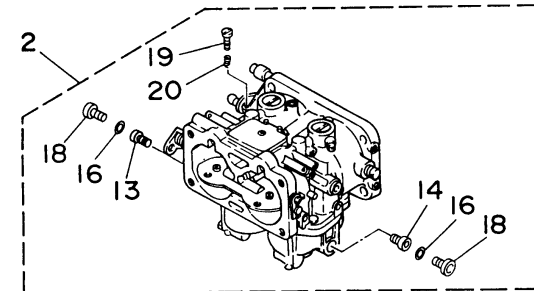

CARBURETOR

Ref No.	Part Number	Description	Qty	Remarks
1	64K-14301-10-00	CARBURETOR ASSY 1	1	
2	64K-14302-10-00	CARBURETOR ASSY 2	1	
3	64K-14303-10-00	CARBURETOR ASSY 3	1	
4	64D-14384-01-00	. .GASKET, FLOAT CHAMBER	3	
5	64D-14381-00-00	. .BODY, FLOAT CHAMBER	3	
6	6E5-14385-02-00	. FLOAT	6	
7	6E5-14546-00-00	. VALVE, NEEDLE	6	
8	6E5-14159-00-00	. .CLIP	6	
9	6E5-14386-02-00	. PIN, FLOAT	6	
10	64D-1492F-42-00	. .JET, AIR SLOW (#84)	6	
11	61U-14959-00-00	. .GASKET	6	
12	64D-14394-00-00	. .VALVE, DRAIN	6	
13	64D-1492E-76-00	. .JET, MAIN (#152)	3	
14	64D-1492E-77-00	. .JET, MAIN (#154)	2	
15	64D-1492E-79-00	. .JET, MAIN (#158)	1	
16	6E5-14398-01-00	. GASKET	6	
17	61A-1492H-12-00	. .JET, SLOW AIR BLEED (#60)	6	
18	61A-14383-01-00	. .SCREW, DRAIN	6	
19	6E5-14321-00-00	. .SCREW, THROTTLE	1	#2
20	6J8-14334-00-00	. .SPRING, THROTTLE	1	#2

CONTINUED ON NEXT FRAME >

64F0010-6060

CARBURETOR

Ref No.	Part Number	Description	Qty	Remarks
21	6E5-14328-01-00	. .PLUG	6	
22	6E5-14979-00-00	. .GASKET	6	
23	6E5-14323-03-00	. .SCREW, AIR ADJUSTING	6	
24	6E5-14223-00-00	. .SPRING, AIR ADJUSTING	6	
25	97980-05116-00	. .SCREW, WITH WASHER	13	
26	6E5-14527-01-00	. .PLATE	3	
27	97980-05108-00	. .SCREW, WITH WASHER	3	
28	6E5-14324-00-00	. .SCREW, FLAT HEAD	3	
29	6J8-14959-00-00	. .GASKET	3	