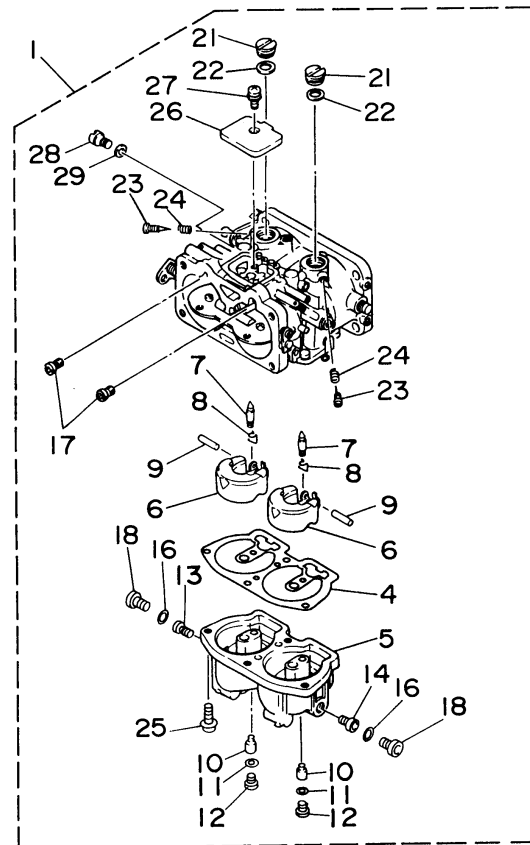

CARBURETOR

Ref No.	Part Number	Description	Qty	Remarks
1	64K-14301-10-00	CARBURETOR ASSY 1	1	
2	64K-14302-10-00	CARBURETOR ASSY 2	1	
3	64K-14303-10-00	CARBURETOR ASSY 3	1	
4	64D-14384-01-00	. .GASKET, FLOAT CHAMBER	3	
5	64D-14381-00-00	. .BODY, FLOAT CHAMBER	3	
6	6E5-14385-02-00	. FLOAT	6	
7	6E5-14546-00-00	. VALVE, NEEDLE	6	
8	6E5-14159-00-00	. .CLIP	6	
9	6E5-14386-02-00	. PIN, FLOAT	6	
10	64D-1492F-42-00	. .JET, AIR SLOW (#84)	6	
11	61U-14959-00-00	. .GASKET	6	
12	64D-14394-00-00	. .VALVE, DRAIN	6	
13	64D-1492E-76-00	. .JET, MAIN (#152)	3	
14	64D-1492E-77-00	. .JET, MAIN (#154)	2	
15	64D-1492E-79-00	. .JET, MAIN (#158)	1	
16	6E5-14398-01-00	. GASKET	6	
17	61A-1492H-12-00	. .JET, SLOW AIR BLEED (#60)	6	
18	61A-14383-01-00	. .SCREW, DRAIN	6	
19	6E5-14321-00-00	. .SCREW, THROTTLE	1	#2
20	6J8-14334-00-00	. .SPRING, THROTTLE	1	#2

CONTINUED ON NEXT FRAME >

64F0010-6060

CARBURETOR

Ref No.	Part Number	Description	Qty	Remarks
21	6E5-14328-01-00	. .PLUG	6	
22	6E5-14979-00-00	. .GASKET	6	
23	6E5-14323-03-00	. .SCREW, AIR ADJUSTING	6	
24	6E5-14223-00-00	. .SPRING, AIR ADJUSTING	6	
25	97980-05116-00	. .SCREW, WITH WASHER	13	
26	6E5-14527-01-00	. .PLATE	3	
27	97980-05108-00	. .SCREW, WITH WASHER	3	
28	6E5-14324-00-00	. .SCREW, FLAT HEAD	3	
29	6J8-14959-00-00	. .GASKET	3	

64F0010-6060