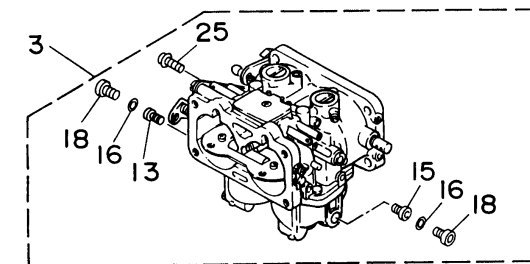

CARBURETOR

Ref No.	Part Number	Description	Qty	Remarks
1	64K-14301-10-00	CARBURETOR ASSY 1	1	
2	64K-14302-10-00	CARBURETOR ASSY 2	1	
3	64K-14303-10-00	CARBURETOR ASSY 3	1	
4	64D-14384-01-00	. .GASKET, FLOAT CHAMBER	3	
5	64D-14381-00-00	. .BODY, FLOAT CHAMBER	3	
6	6E5-14385-02-00	. FLOAT	6	
7	6E5-14546-00-00	. VALVE, NEEDLE	6	
8	6E5-14159-00-00	. .CLIP	6	
9	6E5-14386-02-00	. PIN, FLOAT	6	
10	64D-1492F-42-00	. .JET, AIR SLOW (#84)	6	
11	61U-14959-00-00	. .GASKET	6	
12	64D-14394-00-00	. .VALVE, DRAIN	6	
13	64D-1492E-76-00	. .JET, MAIN (#152)	3	
14	64D-1492E-77-00	. .JET, MAIN (#154)	2	
15	64D-1492E-79-00	. .JET, MAIN (#158)	1	
16	6E5-14398-01-00	. GASKET	6	
17	61A-1492H-12-00	. .JET, SLOW AIR BLEED (#60)	6	
18	61A-14383-01-00	. .SCREW, DRAIN	6	
19	6E5-14321-00-00	. .SCREW, THROTTLE	1	#2
20	6J8-14334-00-00	. .SPRING, THROTTLE	1	#2

CONTINUED ON NEXT FRAME >

64F0010-6060

CARBURETOR

Ref No.	Part Number	Description	Qty	Remarks
21	6E5-14328-01-00	. .PLUG	6	
22	6E5-14979-00-00	. .GASKET	6	
23	6E5-14323-03-00	. .SCREW, AIR ADJUSTING	6	
24	6E5-14223-00-00	. .SPRING, AIR ADJUSTING	6	
25	97980-05116-00	. .SCREW, WITH WASHER	13	
26	6E5-14527-01-00	. .PLATE	3	
27	97980-05108-00	. .SCREW, WITH WASHER	3	
28	6E5-14324-00-00	. .SCREW, FLAT HEAD	3	
29	6J8-14959-00-00	. .GASKET	3	