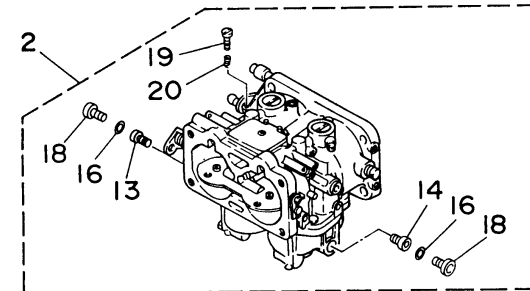

CARBURETOR

Ref No.	Part Number	Description	Qty	Remarks
1	64K-14301-10-00	CARBURETOR ASSY 1	1	
2	64K-14302-10-00	CARBURETOR ASSY 2	1	
3	64K-14303-10-00	CARBURETOR ASSY 3	1	
4	64D-14384-01-00	. .GASKET, FLOAT CHAMBER	3	
5	64D-14381-00-00	. .BODY, FLOAT CHAMBER	3	
6	6E5-14385-02-00	. FLOAT	6	
7	6E5-14546-00-00	. VALVE, NEEDLE	6	
8	6E5-14159-00-00	. .CLIP	6	
9	6E5-14386-02-00	. PIN, FLOAT	6	
10	64D-1492F-42-00	. .JET, AIR SLOW (#84)	6	
11	61U-14959-00-00	. .GASKET	6	
12	64D-14394-00-00	. .VALVE, DRAIN	6	
13	64D-1492E-76-00	. .JET, MAIN (#152)	3	
14	64D-1492E-77-00	. .JET, MAIN (#154)	2	
15	64D-1492E-79-00	. .JET, MAIN (#158)	1	
16	6E5-14398-01-00	. GASKET	6	
17	61A-1492H-12-00	. .JET, SLOW AIR BLEED (#60)	6	
18	61A-14383-01-00	. .SCREW, DRAIN	6	
19	6E5-14321-00-00	. .SCREW, THROTTLE	1	#2
20	6J8-14334-00-00	. .SPRING, THROTTLE	1	#2

CONTINUED ON NEXT FRAME >

64F0010-6060

CARBURETOR

Ref No.	Part Number	Description	Qty	Remarks
21	6E5-14328-01-00	. .PLUG	6	
22	6E5-14979-00-00	. .GASKET	6	
23	6E5-14323-03-00	. .SCREW, AIR ADJUSTING	6	
24	6E5-14223-00-00	. .SPRING, AIR ADJUSTING	6	
25	97980-05116-00	. .SCREW, WITH WASHER	13	
26	6E5-14527-01-00	. .PLATE	3	
27	97980-05108-00	. .SCREW, WITH WASHER	3	
28	6E5-14324-00-00	. .SCREW, FLAT HEAD	3	
29	6J8-14959-00-00	. .GASKET	3	