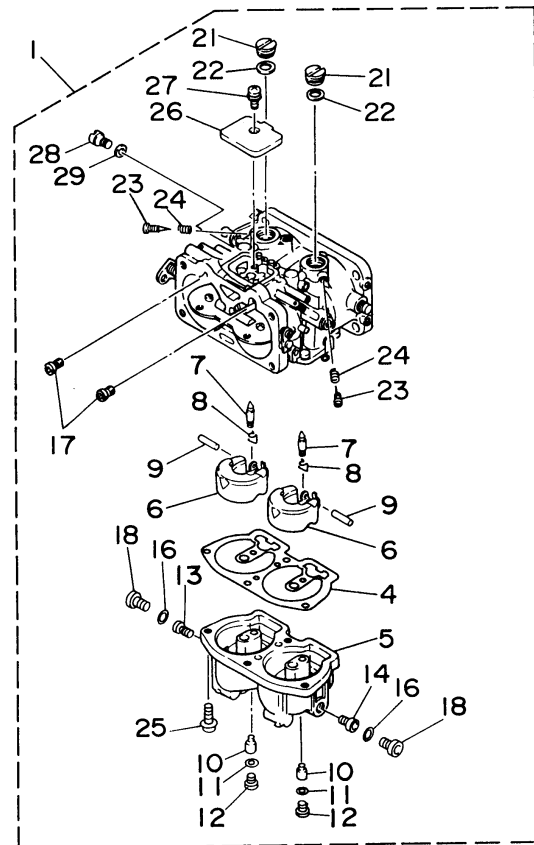

CARBURETOR

Ref No.	Part Number	Description	Qty	Remarks
1	64K-14301-10-00	CARBURETOR ASSY 1	1	
2	64K-14302-10-00	CARBURETOR ASSY 2	1	
3	64K-14303-10-00	CARBURETOR ASSY 3	1	
4	64D-14384-01-00	. .GASKET, FLOAT CHAMBER	3	
5	64D-14381-00-00	. .BODY, FLOAT CHAMBER	3	
6	6E5-14385-02-00	. FLOAT	6	
7	6E5-14546-00-00	. VALVE, NEEDLE	6	
8	6E5-14159-00-00	. .CLIP	6	
9	6E5-14386-02-00	. PIN, FLOAT	6	
10	64D-1492F-42-00	. .JET, AIR SLOW (#84)	6	
11	61U-14959-00-00	. .GASKET	6	
12	64D-14394-00-00	. .VALVE, DRAIN	6	
13	64D-1492E-76-00	. .JET, MAIN (#152)	3	
14	64D-1492E-77-00	. .JET, MAIN (#154)	2	
15	64D-1492E-79-00	. .JET, MAIN (#158)	1	
16	6E5-14398-01-00	. GASKET	6	
17	61A-1492H-12-00	. .JET, SLOW AIR BLEED (#60)	6	
18	61A-14383-01-00	. .SCREW, DRAIN	6	
19	6E5-14321-00-00	. .SCREW, THROTTLE	1	#2
20	6J8-14334-00-00	. .SPRING, THROTTLE	1	#2

CONTINUED ON NEXT FRAME >

64F0010-6060

CARBURETOR

Ref No.	Part Number	Description	Qty	Remarks
21	6E5-14328-01-00	. .PLUG	6	
22	6E5-14979-00-00	. .GASKET	6	
23	6E5-14323-03-00	. .SCREW, AIR ADJUSTING	6	
24	6E5-14223-00-00	. .SPRING, AIR ADJUSTING	6	
25	97980-05116-00	. .SCREW, WITH WASHER	13	
26	6E5-14527-01-00	. .PLATE	3	
27	97980-05108-00	. .SCREW, WITH WASHER	3	
28	6E5-14324-00-00	. .SCREW, FLAT HEAD	3	
29	6J8-14959-00-00	. .GASKET	3	

64F0010-6060