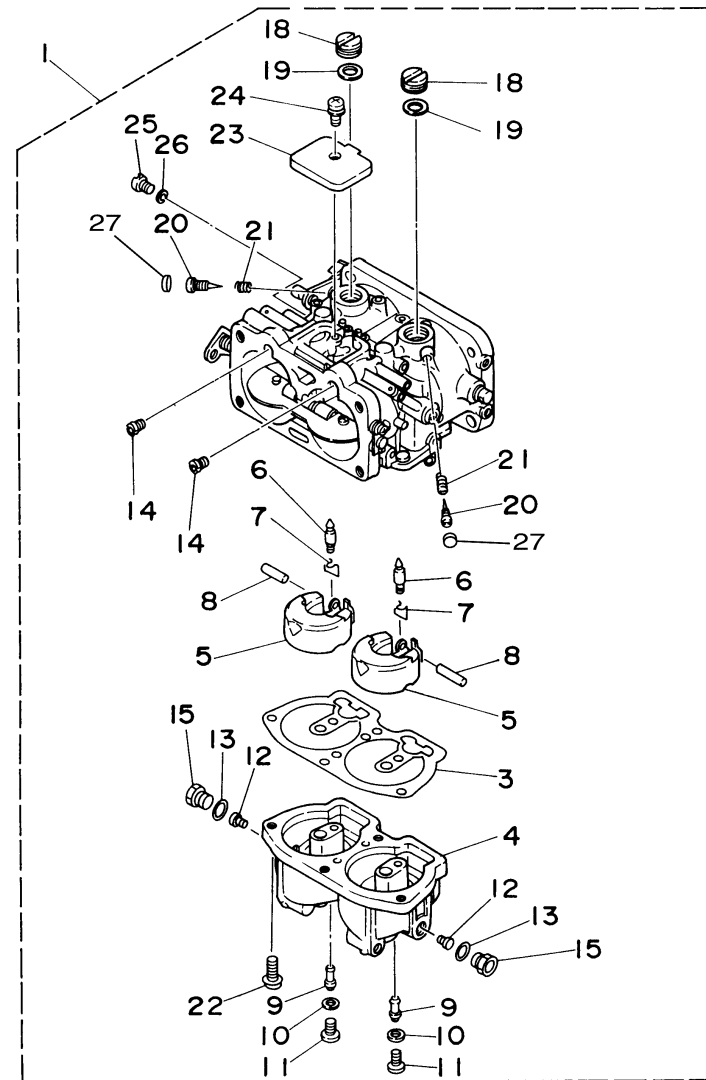

# CARBURETOR

Ref No.	Part Number	Description	Qty	Remarks
1	6N6-14301-00-00	CARBURETOR ASSY 1	1	
2	6N6-14302-00-00	CARBURETOR ASSY 2	1	
3	64D-14384-01-00	. .GASKET, FLOAT CHAMBER	2	
4	64D-14381-00-00	. .BODY, FLOAT CHAMBER	2	
5	6E5-14385-02-00	. FLOAT	4	
6	6E5-14546-00-00	. VALVE, NEEDLE	4	
7	6E5-14159-00-00	. CLIP	4	
8	6E5-14386-02-00	. PIN, FLOAT	4	
9	64D-1492F-39-00	. .JET, AIR SLOW (#78)	4	
10	61U-14959-00-00	. .GASKET	4	
11	64D-14394-00-00	. .VALVE, DRAIN	4	
12	64D-1492E-88-00	. .JET, MAIN (#176)	4	
13	6E5-14398-01-00	. . GASKET	4	
14	61A-1492H-12-00	. .JET, SLOW AIR BLEED (#60)	4	
15	61A-14383-01-00	. .SCREW, DRAIN	4	
16	6E5-14321-00-00	. .SCREW, THROTTLE	1	#2
17	6J8-14334-00-00	. .SPRING, THROTTLE	1	#2
18	6E5-14328-01-00	. .PLUG	4	
19	6E5-14979-00-00	. GASKET	4	
20	6E5-14323-03-00	. SCREW, AIR ADJUSTING	4	

# CARBURETOR

Ref No.	Part Number	Description	Qty	Remarks
21	6E5-14223-00-00	. .SPRING, AIR ADJUSTING	4	
22	97980-05116-00	. .SCREW, WITH WASHER	9	
23	6E5-14527-01-00	. .PLATE	2	
24	97980-05108-00	. .SCREW, WITH WASHER	2	
25	6E5-14324-00-00	. .SCREW, FLAT HEAD	2	
26	6J8-14995-00-00	. .GASKET	2	
27	64E-1432A-00-00	. .PLUG	4	