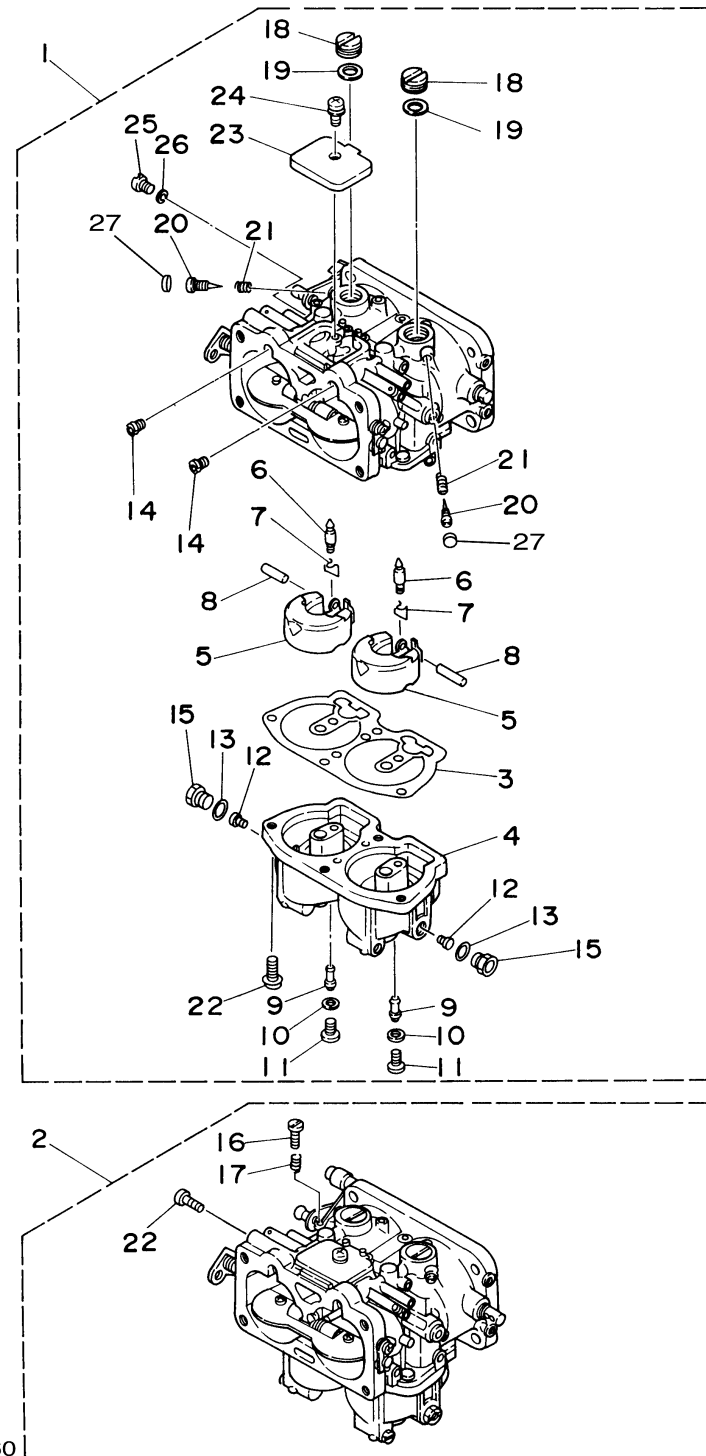

# CARBURETOR

Ref No.	Part Number	Description	Qty	Remarks
1	6N6-14301-00-00	CARBURETOR ASSY 1	1	
2	6N6-14302-00-00	CARBURETOR ASSY 2	1	
3	64D-14384-01-00	. .GASKET, FLOAT CHAMBER	2	
4	64D-14381-00-00	. .BODY, FLOAT CHAMBER	2	
5	6E5-14385-02-00	. FLOAT	4	
6	6E5-14546-00-00	. VALVE, NEEDLE	4	
7	6E5-14159-00-00	. CLIP	4	
8	6E5-14386-02-00	. PIN, FLOAT	4	
9	64D-1492F-39-00	. .JET, AIR SLOW (#78)	4	
10	61U-14959-00-00	. .GASKET	4	
11	64D-14394-00-00	. .VALVE, DRAIN	4	
12	64D-1492E-88-00	. .JET, MAIN (#176)	4	
13	6E5-14398-01-00	. . GASKET	4	
14	61A-1492H-12-00	. .JET, SLOW AIR BLEED (#60)	4	
15	61A-14383-01-00	. .SCREW, DRAIN	4	
16	6E5-14321-00-00	. .SCREW, THROTTLE	1	#2
17	6J8-14334-00-00	. .SPRING, THROTTLE	1	#2
18	6E5-14328-01-00	. .PLUG	4	
19	6E5-14979-00-00	. GASKET	4	
20	6E5-14323-03-00	. SCREW, AIR ADJUSTING	4	

# CARBURETOR

Ref No.	Part Number	Description	Qty	Remarks
21	6E5-14223-00-00	. .SPRING, AIR ADJUSTING	4	
22	97980-05116-00	. .SCREW, WITH WASHER	9	
23	6E5-14527-01-00	. .PLATE	2	
24	97980-05108-00	. .SCREW, WITH WASHER	2	
25	6E5-14324-00-00	. .SCREW, FLAT HEAD	2	
26	6J8-14995-00-00	. .GASKET	2	
27	64E-1432A-00-00	. .PLUG	4	