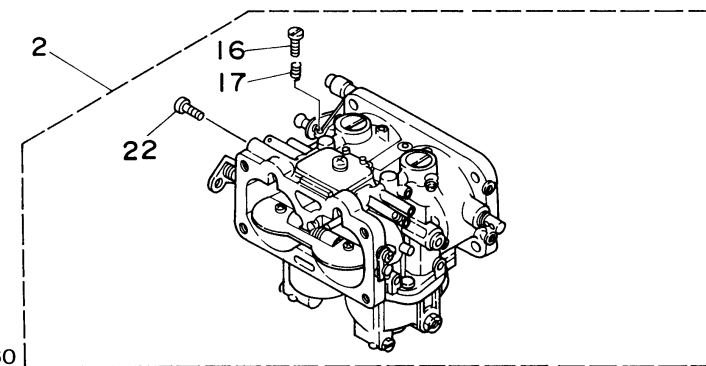

# CARBURETOR

Ref No.	Part Number	Description	Qty	Remarks
1	6N6-14301-00-00	CARBURETOR ASSY 1	1	
2	6N6-14302-00-00	CARBURETOR ASSY 2	1	
3	64D-14384-01-00	. .GASKET, FLOAT CHAMBER	2	
4	64D-14381-00-00	. .BODY, FLOAT CHAMBER	2	
5	6E5-14385-02-00	. FLOAT	4	
6	6E5-14546-00-00	. VALVE, NEEDLE	4	
7	6E5-14159-00-00	. CLIP	4	
8	6E5-14386-02-00	. PIN, FLOAT	4	
9	64D-1492F-39-00	. .JET, AIR SLOW (#78)	4	
10	61U-14959-00-00	. .GASKET	4	
11	64D-14394-00-00	. .VALVE, DRAIN	4	
12	64D-1492E-88-00	. .JET, MAIN (#176)	4	
13	6E5-14398-01-00	. . GASKET	4	
14	61A-1492H-12-00	. .JET, SLOW AIR BLEED (#60)	4	
15	61A-14383-01-00	. .SCREW, DRAIN	4	
16	6E5-14321-00-00	. .SCREW, THROTTLE	1	#2
17	6J8-14334-00-00	. .SPRING, THROTTLE	1	#2
18	6E5-14328-01-00	. .PLUG	4	
19	6E5-14979-00-00	. GASKET	4	
20	6E5-14323-03-00	. SCREW, AIR ADJUSTING	4	

# CARBURETOR

Ref No.	Part Number	Description	Qty	Remarks
21	6E5-14223-00-00	. .SPRING, AIR ADJUSTING	4	
22	97980-05116-00	. .SCREW, WITH WASHER	9	
23	6E5-14527-01-00	. .PLATE	2	
24	97980-05108-00	. .SCREW, WITH WASHER	2	
25	6E5-14324-00-00	. .SCREW, FLAT HEAD	2	
26	6J8-14995-00-00	. .GASKET	2	
27	64E-1432A-00-00	. .PLUG	4	