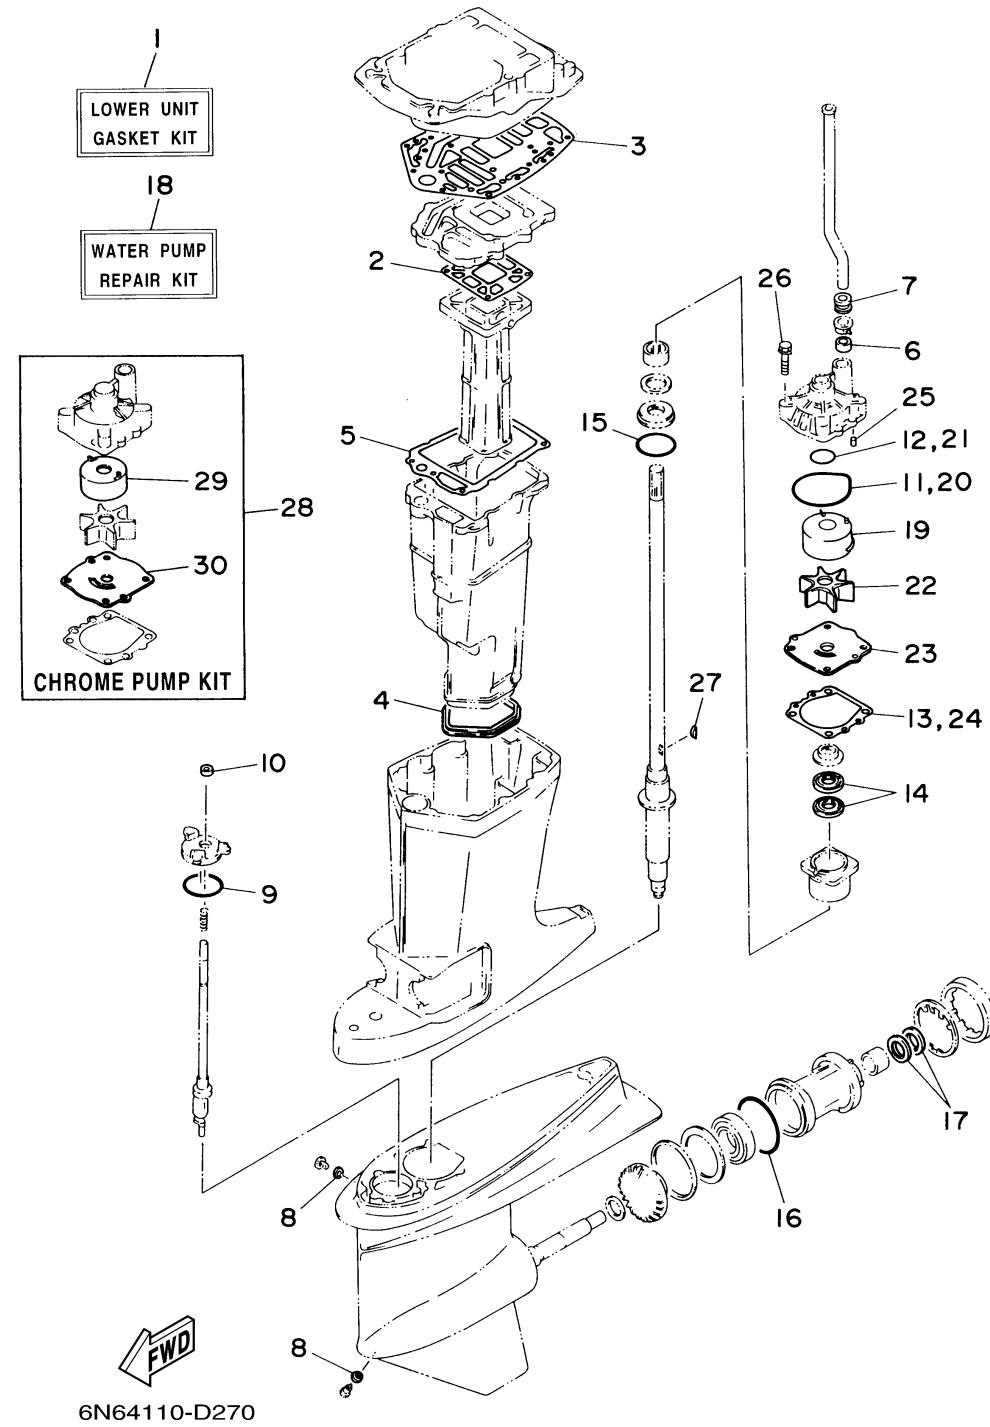

REPAIR KIT 2

Ref No.	Part Number	Description	Qty	Remarks
1	6E5-W0001-F1-00	LOWER UNIT GASKET KIT	1	
2	6E5-41134-A0-00	..GASKET, EXHAUST MANIFOLD	1	
3	6G5-45114-A1-00	..GASKET, UPPER CASING	1	
4	6E5-45123-00-00	..GASKET, MUFFLER	1	
5	6E5-41135-A0-00	..GASKET, EXHAUST MANIFOLD	1	
6	6E5-44365-00-00	..DAMPER, WATER SEAL 1	1	
7	6E5-44366-00-00	..DAMPER, WATER SEAL 2	1	
8	90430-08020-00	..GASKET	2	
9	93210-58144-00	..O-RING	1	
10	93106-09014-00	..OIL SEAL	1	
11	93210-86M38-00	..O-RING	1	
12	93210-37160-00	..O-RING	1	
13	6E5-44315-A0-00	..GASKET, WATER PUMP	1	
14	93101-28M16-00	..OIL SEAL	2	
15	93210-55M14-00	..O-RING	1	
16	93210-86M39-00	..O-RING	1	
17	93101-30M17-00	..OIL SEAL	2	
18	6N6-W0078-02-00	WATER PUMP REPAIR KIT	1	
19	61A-44322-02-00	..INSERT, CARTRIDGE	1	
20	93210-86M38-00	..O-RING	1	

CONTINUED ON NEXT FRAME >

REPAIR KIT 2

Ref No.	Part Number	Description	Qty	Remarks
21	93210-37160-00	. O-RING	1	
22	6E5-44352-01-00	. .IMPELLER	1	
23	6E5-44323-00-00	. OUTER PLATE, CARTRIDGE	1	
24	6E5-44315-A0-00	. .GASKET, WATER PUMP	1	
25	93606-12019-00	. PIN, DOWEL	2	
26	90119-08M14-00	. BOLT, WITH WASHER	4	
27	90280-04M05-00	. .KEY, WOODRUFF	1	
28	6E5-W0078-3A-00	CHROME PUMP KIT	1	
29	6R3-44322-42-00	. .INSERT, CARTRIDGE	1	
30	6E5-44323-40-00	. OUTER PLATE, CARTRIDGE	1	