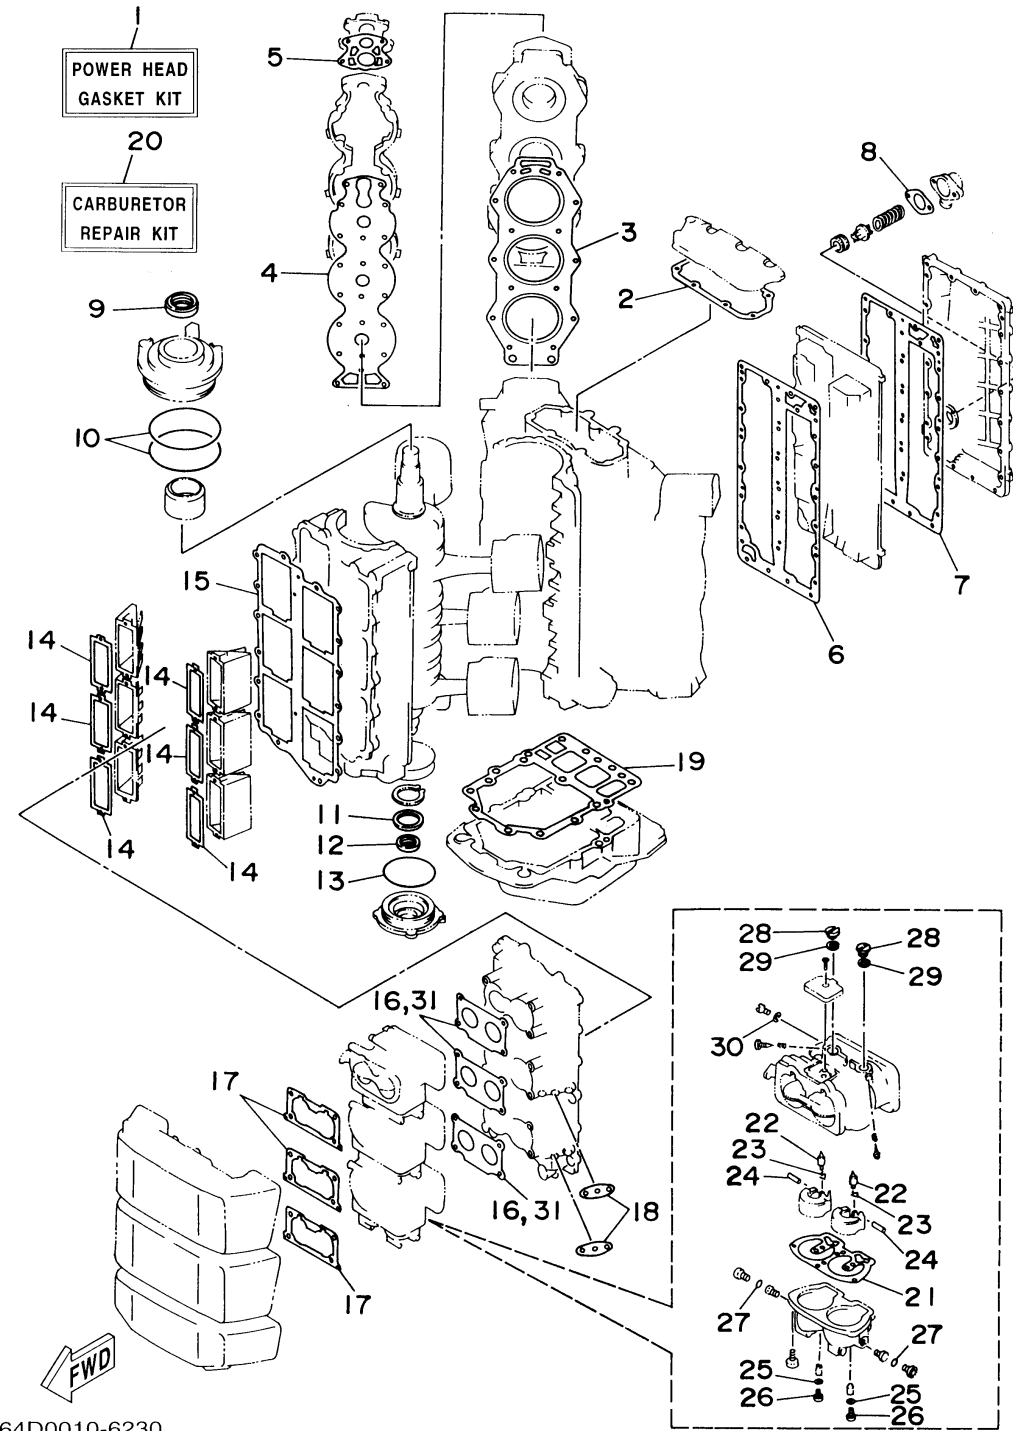

REPAIR KIT 1

Ref No.	Part Number	Description	Qty	Remarks
1	64D-W0001-01-00	POWER HEAD GASKET KIT	1	
2	6E5-11381-A2-00	..GASKET 1	1	
3	6G5-11181-A3-00	..GASKET, CYLINDER HEAD 1	2	
4	6G5-11193-A2-00	..GASKET, HEAD COVER 1	2	
5	688-12414-A1-00	..GASKET, COVER	2	
6	6G5-41112-A1-00	..GASKET, EXHAUST INNER COVER	1	
7	6G5-41114-A0-00	..GASKET, EXHAUST OUTER COVER	1	
8	6G5-11382-A1-00	..GASKET 2	1	
9	93102-40M14-00	..OIL SEAL	1	
10	93211-04001-00	..O-RING	2	
11	93102-35M13-00	..OIL SEAL	1	
12	93101-22M15-00	..OIL SEAL	1	
13	93210-74M35-00	..O-RING	1	
14	6E5-13621-A1-00	..GASKET, VALVE SEAT	6	
15	6G5-13645-A2-00	..GASKET, MANIFOLD 1	1	
16	6E5-14198-A2-00	..GASKET	3	
17	6K7-14483-00-00	..GASKET	3	
18	650-24431-A0-00	..GASKET, FUEL PUMP 1	2	
19	68F-45113-01-00	..GASKET, UPPER CASING	1	
20	64D-W0093-01-00	CARBURETOR REPAIR KIT	1	

CONTINUED ON NEXT FRAME >

64D0010-6230

REPAIR KIT 1

Ref No.	Part Number	Description	Qty	Remarks
21	64D-14384-01-00	. .GASKET, FLOAT CHAMBER	1	
22	6E5-14546-00-00	. VALVE, NEEDLE	2	
23	6E5-14159-00-00	. .CLIP	2	
24	6E5-14386-02-00	. PIN, FLOAT	2	
25	61U-14959-00-00	. .GASKET	2	
26	64D-14394-00-00	. .VALVE, DRAIN	2	
27	6E5-14398-01-00	. GASKET	2	
28	6E5-14328-01-00	. .PLUG	2	
29	6E5-14979-00-00	. GASKET	2	
30	6J8-14959-00-00	. .GASKET	1	
31	6E5-14198-A2-00	. .GASKET	1	