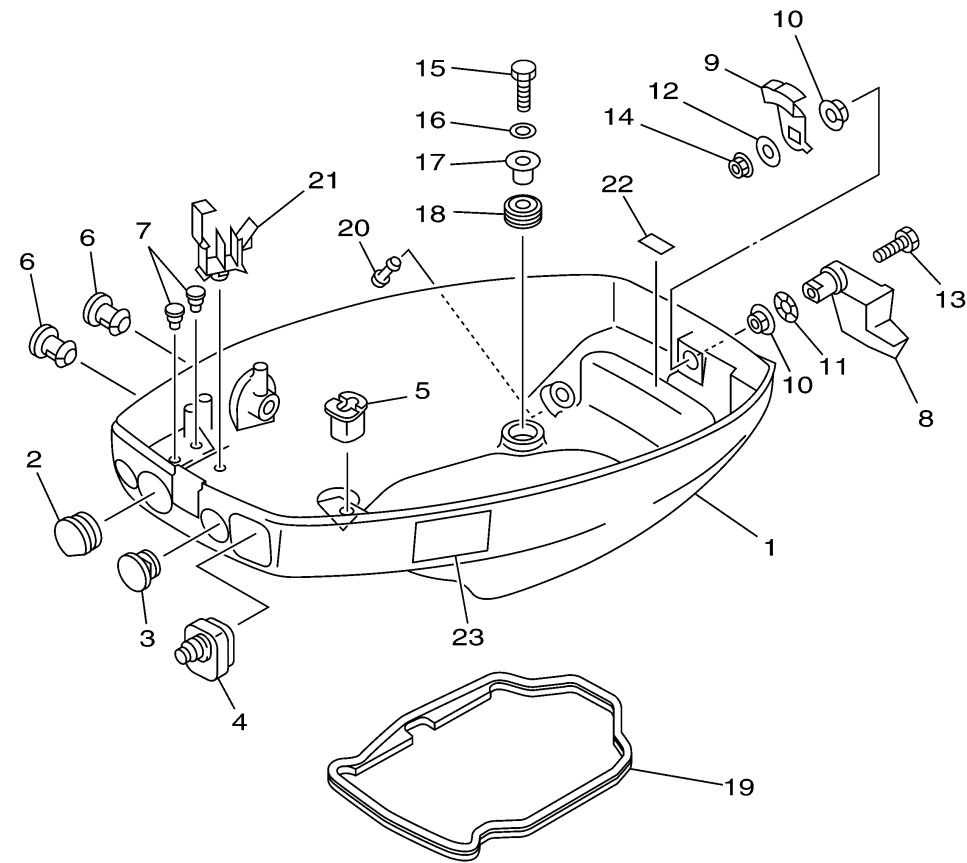

# BOTTOM COWLING

Ref No.	Part Number	Description	Qty	Remarks
1	63V-42711-03-4D	COWLING, BOTTOM 1	1	
2	682-42724-00-00	GROMMET	1	
3	682-42725-02-00	GROMMET	1	
4	63V-42726-00-00	GROMMET	1	
5	682-42727-00-00	GROMMET	1	
6	6G1-42748-00-00	GROMMET	2	
7	90480-06M19-00	GROMMET	2	
8	63V-42815-01-4D	LEVER, CLAMP	1	
9	6E7-42816-00-00	LEVER, CLAMP	1	
10	90386-12M45-00	BUSH	2	
11	90206-12052-00	WASHER, WAVE	1	
12	90201-06068-00	WASHER, PLATE	1	
13	97095-06025-00	BOLT	1	
14	95380-06700-00	NUT	1	
15	97095-06025-00	BOLT	4	
16	92995-06600-00	WASHER	4	
17	90387-06034-00	COLLAR	4	
18	90480-15M31-00	GROMMET	4	
19	63V-42716-02-00	RUBBER, SEAL 1	1	
20	6BL-44391-00-00	NIPPLE, HOSE	1	

CONTINUED ON NEXT FRAME >

  
63V8110-H110

# BOTTOM COWLING

Ref No.	Part Number	Description	Qty	Remarks
21	90465-25M57-00	CLAMP	1	
22	6E7-42791-00-00	MARK 1	1	
23	6AH-42794-40-00	LABEL, WARNING (GENERAL)	1	

63V8110-H110