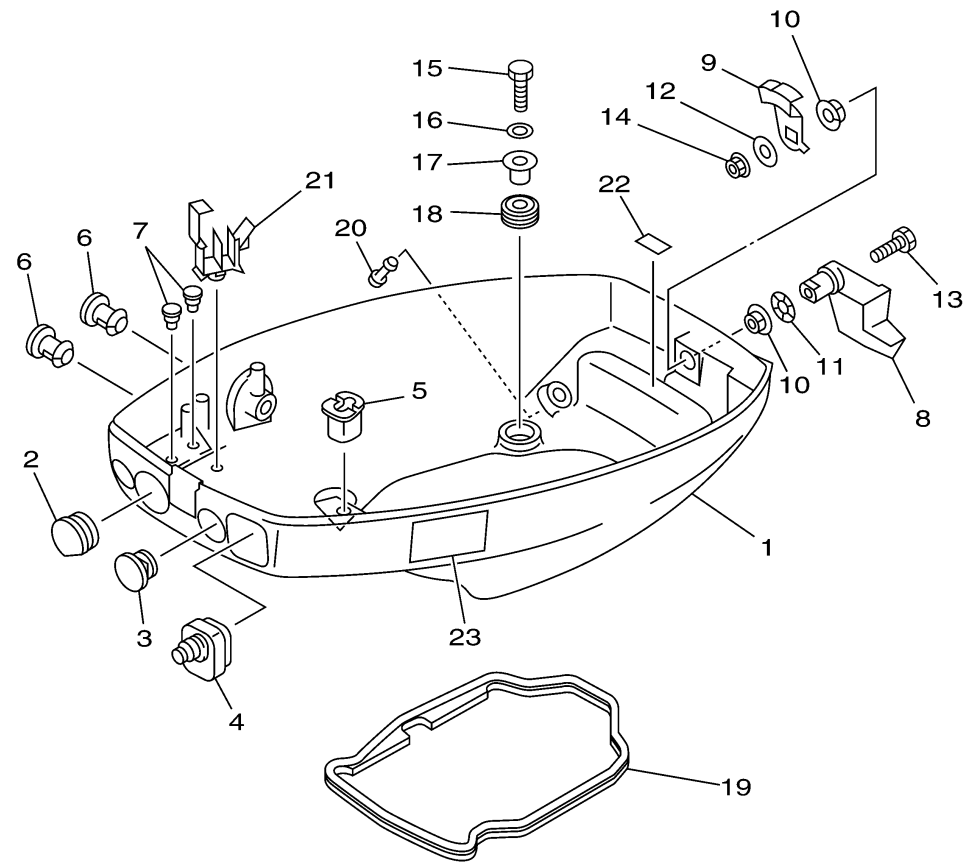

# BOTTOM COWLING

Ref No.	Part Number	Description	Qty	Remarks
1	63V-42711-03-4D	COWLING, BOTTOM 1	1	
2	682-42724-00-00	GROMMET	1	
3	682-42725-02-00	GROMMET	1	
4	63V-42726-00-00	GROMMET	1	
5	682-42727-00-00	GROMMET	1	
6	6G1-42748-00-00	GROMMET	2	
7	90480-06M19-00	GROMMET	2	
8	63V-42815-01-4D	LEVER, CLAMP	1	
9	6E7-42816-00-00	LEVER, CLAMP	1	
10	90386-12M45-00	BUSH	2	
11	90206-12052-00	WASHER, WAVE	1	
12	90201-06068-00	WASHER, PLATE	1	
13	97095-06025-00	BOLT	1	
14	95380-06700-00	NUT	1	
15	97095-06025-00	BOLT	4	
16	92995-06600-00	WASHER	4	
17	90387-06034-00	COLLAR	4	
18	90480-15M31-00	GROMMET	4	
19	63V-42716-02-00	RUBBER, SEAL 1	1	
20	6BL-44391-00-00	NIPPLE, HOSE	1	

CONTINUED ON NEXT FRAME >

  
63V8110-H110

# BOTTOM COWLING

Ref No.	Part Number	Description	Qty	Remarks
21	90465-25M57-00	CLAMP	1	
22	6E7-42791-00-00	MARK 1	1	
23	6AH-42794-40-00	LABEL, WARNING (GENERAL)	1	

63V8110-H110