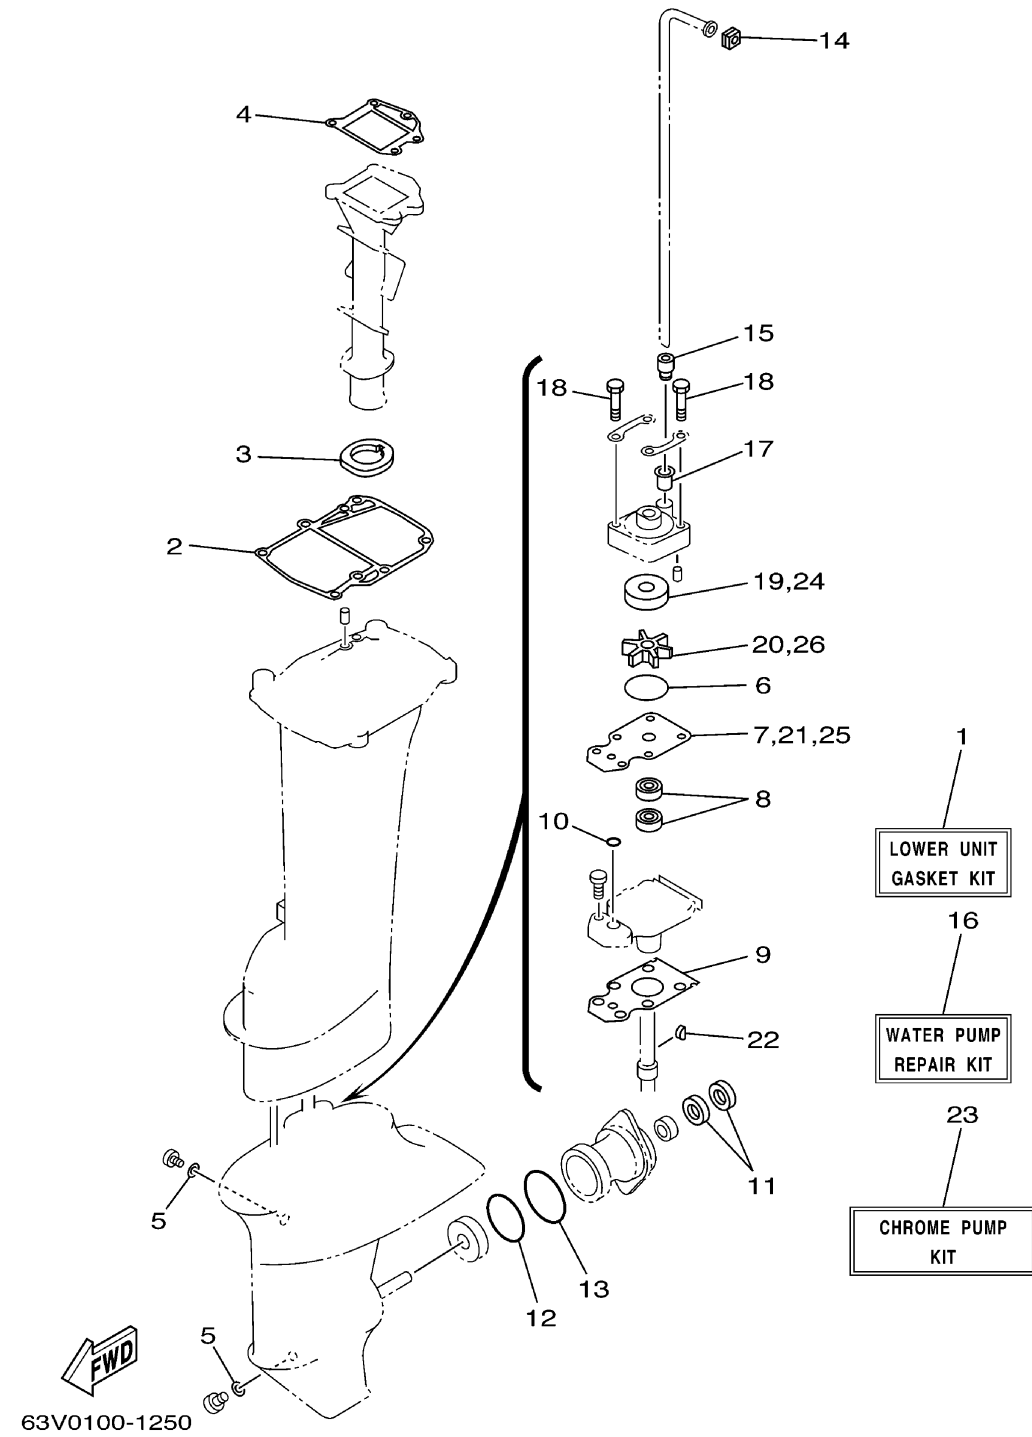

REPAIR KIT 2

Ref No.	Part Number	Description	Qty	Remarks
1	63V-W0001-22-00	LOWER UNIT GASKET KIT	1	
2	63V-45113-A1-00	..GASKET, UPPER CASING	1	
3	63V-41135-00-00	..GASKET, EXHAUST MANIFOLD	1	
4	63V-41133-A1-00	..GASKET, EXHAUST MANIFOLD 1	1	
5	90430-08020-00	..GASKET	2	
6	93210-44398-00	..O-RING	1	
7	63V-44323-00-00	..OUTER PLATE, CARTRIDGE	1	
8	93101-20048-00	..OIL SEAL	2	
9	63V-45315-A0-00	..PACKING, LOWER CASING	1	
10	93210-06ME6-00	..O-RING	1	
11	93101-17054-00	..OIL SEAL	2	
12	93210-57M09-00	..O-RING	1	
13	93210-56M80-00	..O-RING	1	
14	63V-44365-10-00	..DAMPER, WATER SEAL 1	1	
15	63V-44368-00-00	..RUBBER, WATER SEAL 4	1	
16	63V-W0078-01-00	WATER PUMP REPAIR KIT	1	
17	647-44366-00-00	..DAMPER, WATER SEAL	1	
18	97080-08045-00	..BOLT	4	
19	63V-44322-00-00	..INSERT, CARTRIDGE	1	
20	63V-44352-01-00	..IMPELLER	1	

CONTINUED ON NEXT FRAME >

REPAIR KIT 2

Ref No.	Part Number	Description	Qty	Remarks
21	63V-44323-00-00	. .OUTER PLATE, CARTRIDGE	1	
22	63V-44338-00-00	. .KEY, WOODRUFF	1	
23	63V-W0078-0A-00	CHROME PUMP KIT	1	
24	63V-44322-40-00	. .INSERT, CARTRIDGE	1	
25	63V-44323-40-00	. .OUTER PLATE, CARTRIDGE	1	
26	63V-44352-01-00	. .IMPELLER	1	