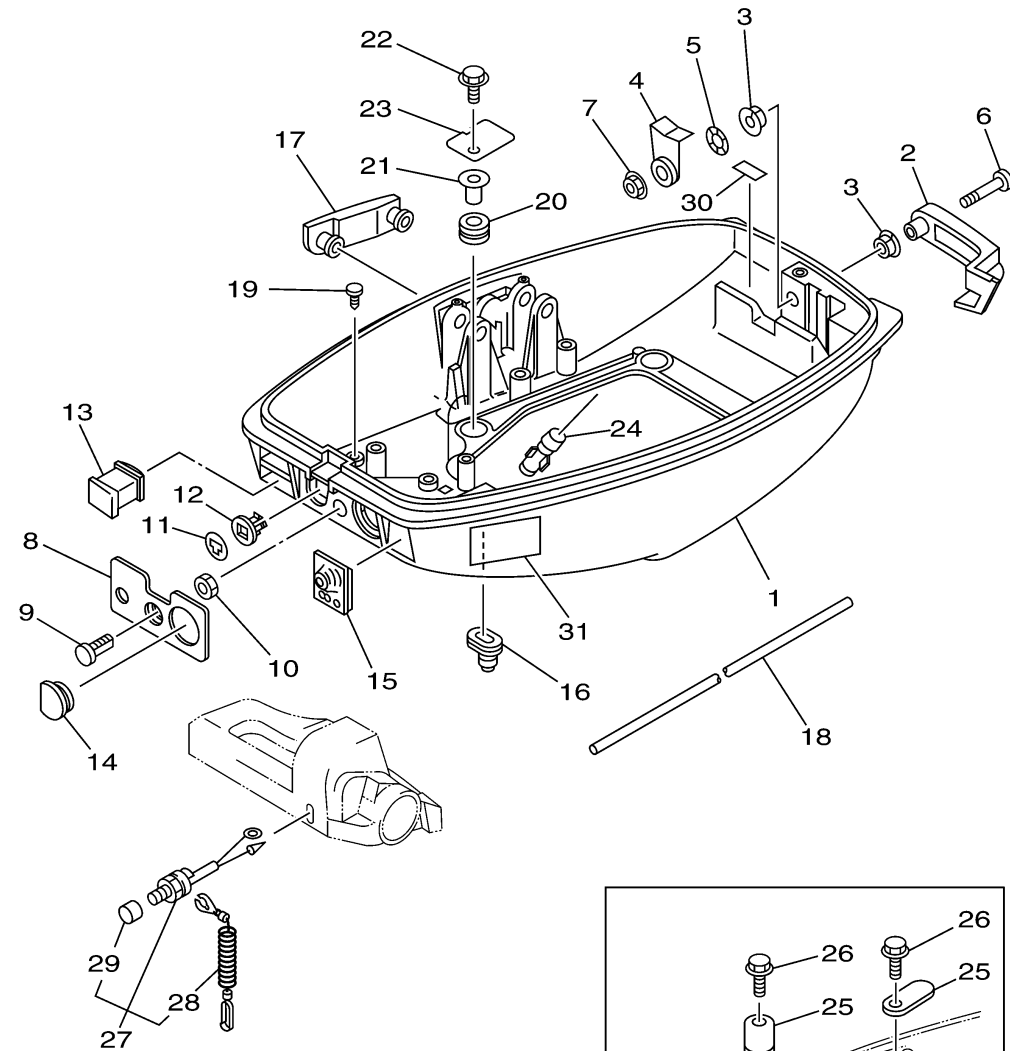

BOTTOM COWLING

Ref No.	Part Number	Description	Qty	Remarks
1	6L2-42711-03-4D	COWLING, BOTTOM 1	1	
2	6L2-42815-01-4D	LEVER, CLAMP	1	
3	90386-12M45-00	BUSH	2	
4	6L2-42816-00-00	LEVER, CLAMP	1	
5	90206-12052-00	WASHER, WAVE	1	
6	97880-06035-00	SCREW, PAN HEAD	1	
7	95780-06300-00	NUT, FLANGE	1	
8	6L2-42719-10-00	PANEL, FRONT LOWER	0	
8	6L2-42719-00-00	PANEL, FRONT LOWER	1	
9	6L2-42724-00-00	GROMMET	1	
10	90170-12M13-00	NUT	1	
11	689-41273-00-00	GROMMET	1	
12	6J8-41274-00-00	GROMMET 2	1	
13	6L2-42725-00-00	GROMMET	1	
13	6L2-42725-40-00	GROMMET	0	
13	6L2-42725-50-00	GROMMET	0	
14	6G1-42724-00-00	GROMMET	1	
15	6L2-42726-10-00	GROMMET	0	
15	6L2-42726-01-00	GROMMET	1	
16	6G1-42727-00-00	GROMMET	1	

CONTINUED ON NEXT FRAME >

BOTTOM COWLING

Ref No.	Part Number	Description	Qty	Remarks
17	6L2-42748-01-00	GROMMET	1	
18	6L2-42716-00-00	RUBBER, SEAL 1	1	
19	90338-05M03-00	PLUG	2	
20	90480-15M31-00	GROMMET	4	
21	90387-06M52-00	COLLAR	4	
22	95895-06020-00	BOLT, FLANGE	4	
23	6L2-42738-01-00	PLATE, FITTING	2	
24	6BL-44391-00-00	NIPPLE, HOSE	1	
25	6E5-82588-00-00	PLATE	0	
26	95895-06016-00	BOLT, FLANGE	0	
27	6L2-82575-00-00	ENGINE STOP SWITCH ASSY	1	
28	682-82556-00-00	. .LANYARD, STOP SWITCH	1	
29	689-8257Y-00-00	. .CAP	1	
30	6E7-42791-00-00	MARK 1	1	
31	6AH-42794-40-00	LABEL, WARNING (GENERAL)	1	

6L28110-H130