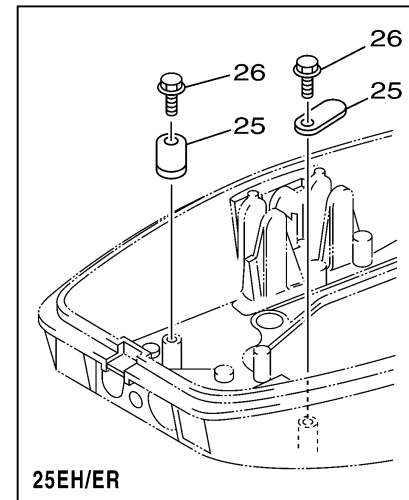

BOTTOM COWLING

Ref No.	Part Number	Description	Qty	Remarks
1	6L2-42711-03-4D	COWLING, BOTTOM 1	1	
2	6L2-42815-01-4D	LEVER, CLAMP	1	
3	90386-12M45-00	BUSH	2	
4	6L2-42816-00-00	LEVER, CLAMP	1	
5	90206-12052-00	WASHER, WAVE	1	
6	97880-06035-00	SCREW, PAN HEAD	1	
7	95780-06300-00	NUT, FLANGE	1	
8	6L2-42719-10-00	PANEL, FRONT LOWER	0	
8	6L2-42719-00-00	PANEL, FRONT LOWER	1	
9	6L2-42724-00-00	GROMMET	1	
10	90170-12M13-00	NUT	1	
11	689-41273-00-00	GROMMET	1	
12	6J8-41274-00-00	GROMMET 2	1	
13	6L2-42725-00-00	GROMMET	1	
13	6L2-42725-40-00	GROMMET	0	
13	6L2-42725-50-00	GROMMET	0	
14	6G1-42724-00-00	GROMMET	1	
15	6L2-42726-10-00	GROMMET	0	
15	6L2-42726-01-00	GROMMET	1	
16	6G1-42727-00-00	GROMMET	1	

CONTINUED ON NEXT FRAME >

BOTTOM COWLING

Ref No.	Part Number	Description	Qty	Remarks
17	6L2-42748-01-00	GROMMET	1	
18	6L2-42716-00-00	RUBBER, SEAL 1	1	
19	90338-05M03-00	PLUG	2	
20	90480-15M31-00	GROMMET	4	
21	90387-06M52-00	COLLAR	4	
22	95895-06020-00	BOLT, FLANGE	4	
23	6L2-42738-01-00	PLATE, FITTING	2	
24	6BL-44391-00-00	NIPPLE, HOSE	1	
25	6E5-82588-00-00	PLATE	0	
26	95895-06016-00	BOLT, FLANGE	0	
27	6L2-82575-00-00	ENGINE STOP SWITCH ASSY	1	
28	682-82556-00-00	. .LANYARD, STOP SWITCH	1	
29	689-8257Y-00-00	. .CAP	1	
30	6E7-42791-00-00	MARK 1	1	
31	6AH-42794-40-00	LABEL, WARNING (GENERAL)	1	