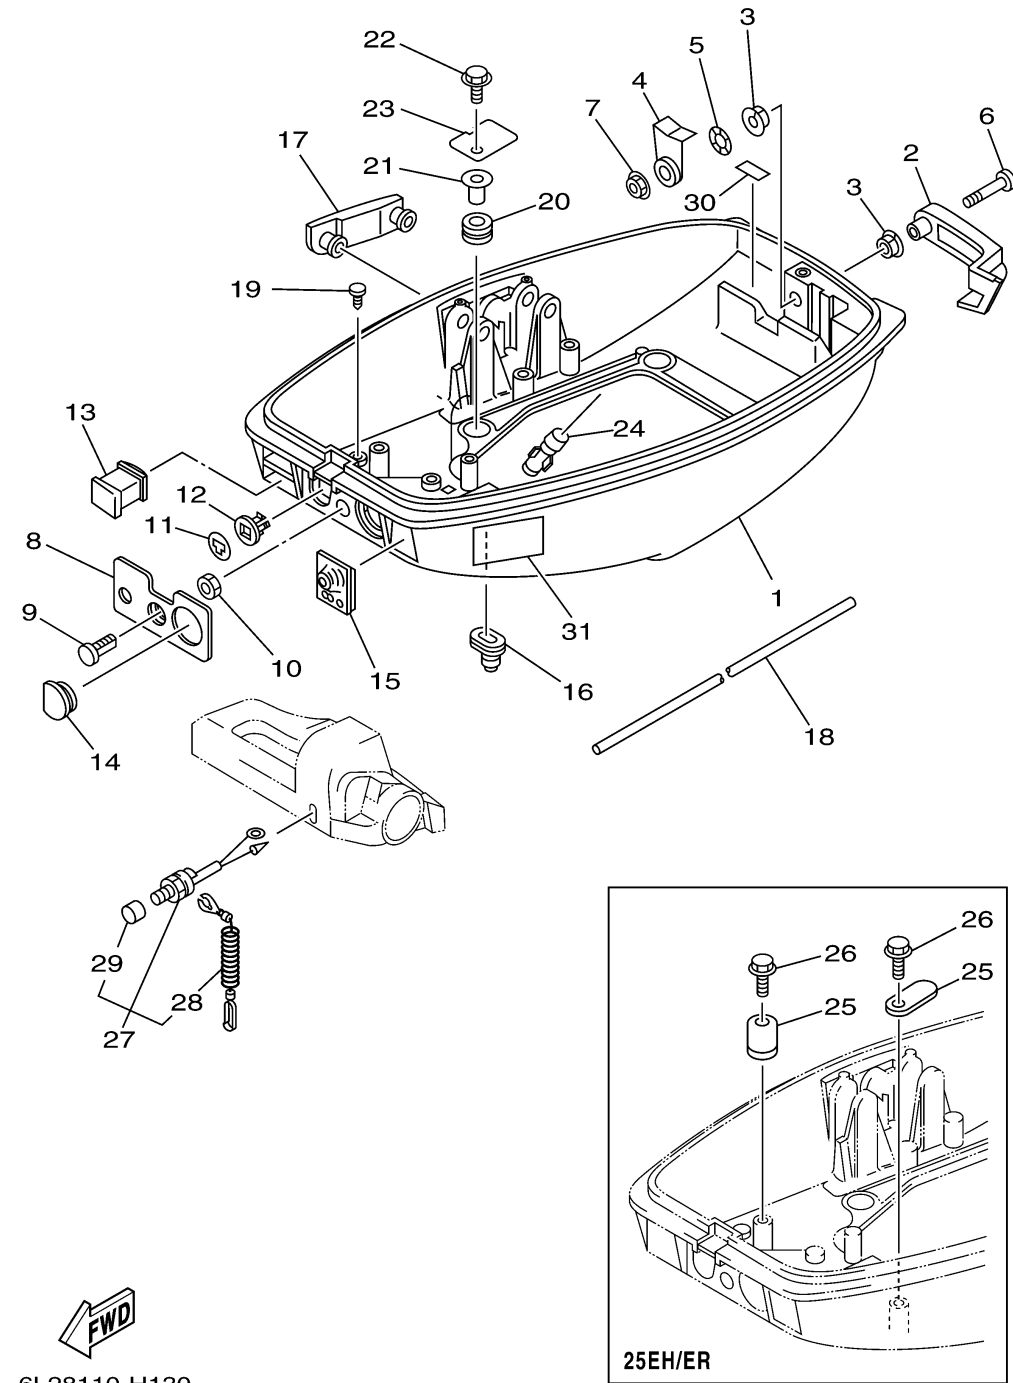

BOTTOM COWLING

Ref No.	Part Number	Description	Qty	Remarks
1	6L2-42711-03-4D	COWLING, BOTTOM 1	1	
2	6L2-42815-01-4D	LEVER, CLAMP	1	
3	90386-12M45-00	BUSH	2	
4	6L2-42816-00-00	LEVER, CLAMP	1	
5	90206-12052-00	WASHER, WAVE	1	
6	97880-06035-00	SCREW, PAN HEAD	1	
7	95780-06300-00	NUT, FLANGE	1	
8	6L2-42719-10-00	PANEL, FRONT LOWER	0	
8	6L2-42719-00-00	PANEL, FRONT LOWER	1	
9	6L2-42724-00-00	GROMMET	1	
10	90170-12M13-00	NUT	1	
11	689-41273-00-00	GROMMET	1	
12	6J8-41274-00-00	GROMMET 2	1	
13	6L2-42725-00-00	GROMMET	1	
13	6L2-42725-40-00	GROMMET	0	
13	6L2-42725-50-00	GROMMET	0	
14	6G1-42724-00-00	GROMMET	1	
15	6L2-42726-10-00	GROMMET	0	
15	6L2-42726-01-00	GROMMET	1	
16	6G1-42727-00-00	GROMMET	1	

CONTINUED ON NEXT FRAME >

BOTTOM COWLING

Ref No.	Part Number	Description	Qty	Remarks
17	6L2-42748-01-00	GROMMET	1	
18	6L2-42716-00-00	RUBBER, SEAL 1	1	
19	90338-05M03-00	PLUG	2	
20	90480-15M31-00	GROMMET	4	
21	90387-06M52-00	COLLAR	4	
22	95895-06020-00	BOLT, FLANGE	4	
23	6L2-42738-01-00	PLATE, FITTING	2	
24	6BL-44391-00-00	NIPPLE, HOSE	1	
25	6E5-82588-00-00	PLATE	0	
26	95895-06016-00	BOLT, FLANGE	0	
27	6L2-82575-00-00	ENGINE STOP SWITCH ASSY	1	
28	682-82556-00-00	. .LANYARD, STOP SWITCH	1	
29	689-8257Y-00-00	. .CAP	1	
30	6E7-42791-00-00	MARK 1	1	
31	6AH-42794-40-00	LABEL, WARNING (GENERAL)	1	

6L28110-H130