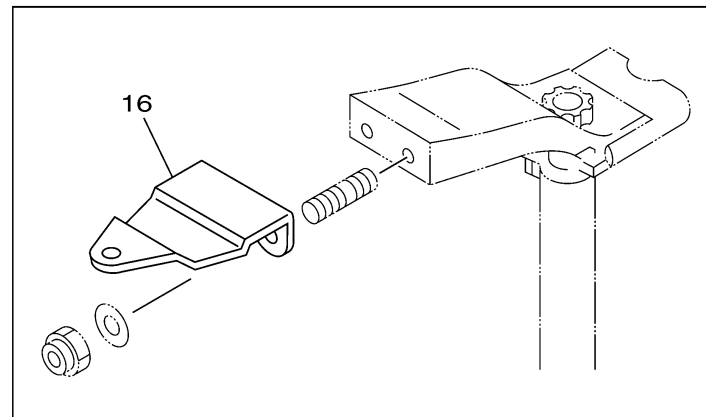

CONTROL 2

Ref No.	Part Number	Description	Qty	Remarks
1	6L2-48544-01-00	.LEVER, SHIFTCONTROL	0	
2	6L2-48534-01-00	.THROTTLE LEVER, CONTROL	0	
3	90386-10009-00	.BUSH	0	
4	95780-08300-00	NUT, FLANGE	0	
5	6L2-42154-01-00	.LEVER, THROTTLE CONTROL	0	
6	6L2-42191-01-00	.ROD 1	0	
7	6L2-42192-20-00	.ROD 2	0	
8	90202-05088-00	WASHER, PLATE	0	
9	91490-20010-00	PIN. COTTER	0	
10	6L2-48531-00-00	.BRACKET, REMOTE CONTROL 1	0	
11	682-48538-50-00	.CLAMP, CABLE 1	0	
12	91690-30012-00	.PIN, SPRING	0	
13	90105-06M23-00	.BOLT FLANGE	0	
14	6G8-26363-00-00	.END, WIRE 1	0	
15	6G8-26364-00-00	.END, CABLE	0	
16	6J8-48511-51-4D	HOOK, STEERING	0	