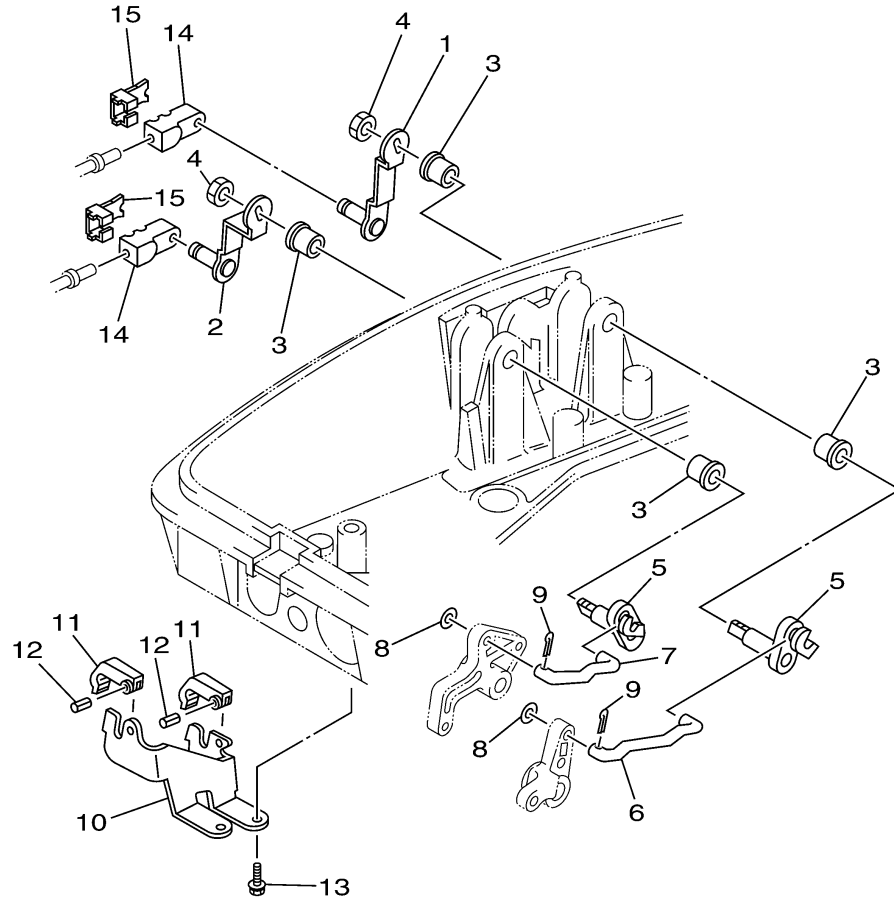

CONTROL 2

Ref No.	Part Number	Description	Qty	Remarks
1	6L2-48544-01-00	.LEVER, SHIFTCONTROL	0	
2	6L2-48534-01-00	.THROTTLE LEVER, CONTROL	0	
3	90386-10009-00	.BUSH	0	
4	95780-08300-00	NUT, FLANGE	0	
5	6L2-42154-01-00	.LEVER, THROTTLE CONTROL	0	
6	6L2-42191-01-00	.ROD 1	0	
7	6L2-42192-20-00	.ROD 2	0	
8	90202-05088-00	WASHER, PLATE	0	
9	91490-20010-00	PIN. COTTER	0	
10	6L2-48531-00-00	.BRACKET, REMOTE CONTROL 1	0	
11	682-48538-50-00	.CLAMP, CABLE 1	0	
12	91690-30012-00	.PIN, SPRING	0	
13	90105-06M23-00	.BOLT FLANGE	0	
14	6G8-26363-00-00	.END, WIRE 1	0	
15	6G8-26364-00-00	.END, CABLE	0	
16	6J8-48511-51-4D	HOOK, STEERING	0	

6L25110-E160