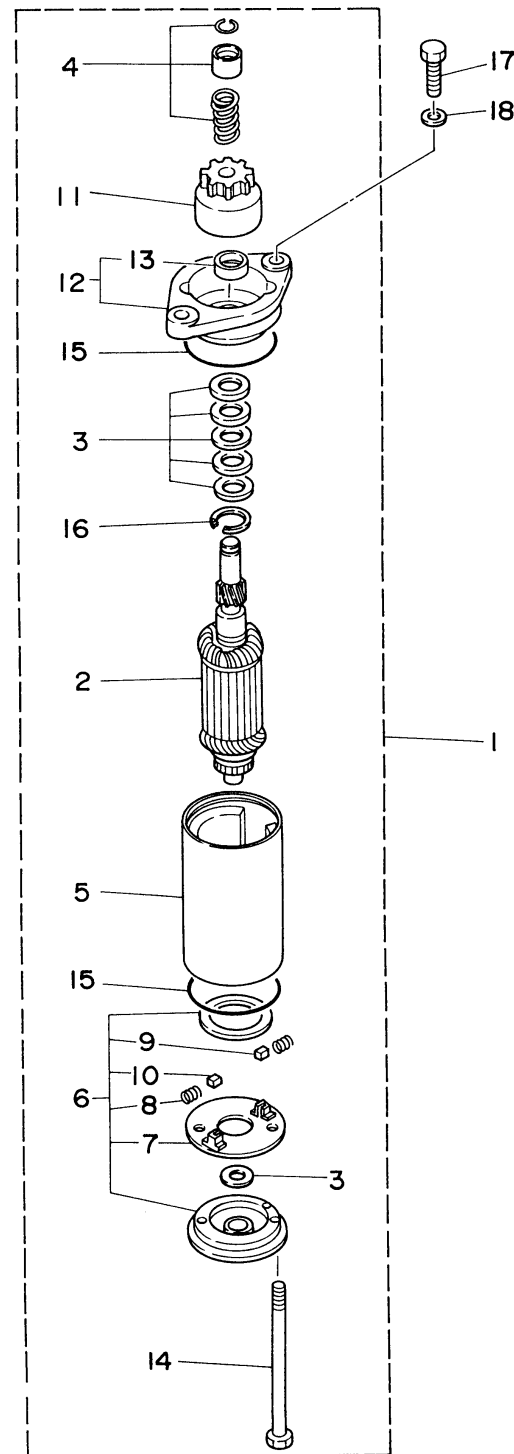

STARTING MOTOR

Ref No.	Part Number	Description	Qty	Remarks
1	6L2-81800-20-00	STARTING MOTOR ASSY	0	
2	6L2-81850-20-00	..ARMATURE ASSY	0	
3	682-81809-10-00	..WASHER KIT	0	
4	6L2-81833-10-00	..RING, STOP	0	
5	682-81810-11-00	..STATOR ASSY	0	
6	6L2-81820-20-00	..REAR BRACKET ASSY	0	
7	6L2-81840-20-00	...BRUSH HOLDER ASSY	0	
8	682-81813-10-00	...SPRING, BRUSH	0	
9	6L2-81811-20-00	...BRUSH 1	0	
10	6L2-81812-20-00	...BRUSH 2	0	
11	682-81832-20-00	..CLUTCH, OVER RUN	0	
12	682-81830-11-00	..FRONT BRACKET ASSY	0	
13	682-81831-00-00	...METAL, FRONT	0	
14	682-81826-10-00	..BOLT	0	
15	682-81847-10-00	..O-RING	0	
16	682-81834-10-00	..RING	0	
17	97013-08025-00	BOLT	0	
18	92903-08600-00	WASHER, PLATE	0	

6L20010-4120