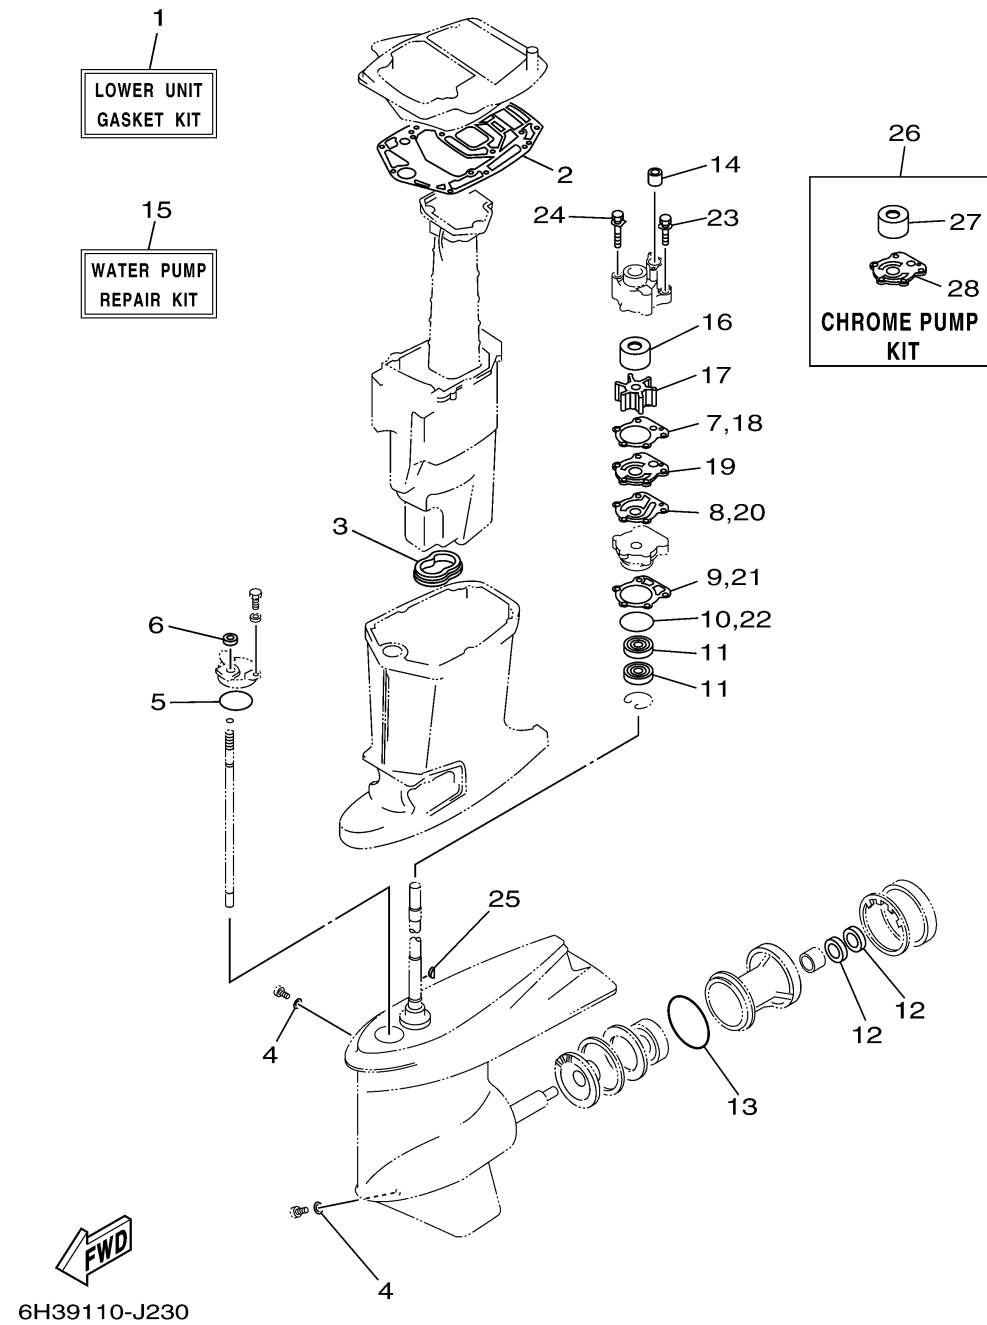

# REPAIR KIT 2

Ref No.	Part Number	Description	Qty	Remarks
1	6H2-W0001-20-00	LOWER UNIT GASKET KIT	1	
2	6H3-45114-A1-00	.GASKET, UPPER CASING	1	
3	6H3-45123-00-00	.GASKET, MUFFLER	1	
4	90430-08020-00	.GASKET	2	
5	93210-49046-00	.O-RING	1	
6	93106-09014-00	.OIL SEAL	1	
7	688-44315-A0-00	.GASKET, WATER PUMP	1	
8	688-44324-A0-00	.GASKET, CARTRIDGE	1	
9	688-44316-A0-00	.GASKET, WATER PUMP	1	
10	93210-46044-00	.O-RING	1	
11	93101-25M03-00	.OIL SEAL	2	
12	93101-25M03-00	.OIL SEAL	2	
13	93210-85M97-00	.O-RING	1	
14	663-44366-00-00	.DAMPER, WATER SEAL 2	1	
15	692-W0078-02-00	WATER PUMP REPAIR KIT	1	
16	688-44322-00-00	.INSERT, CARTRIDGE	1	
17	688-44352-03-00	.IMPELLER	1	
18	688-44315-A0-00	.GASKET, WATER PUMP	1	
19	688-44323-00-00	.OUTER PLATE, CARTRIDGE	1	
20	688-44324-A0-00	.GASKET, CARTRIDGE	1	

# REPAIR KIT 2

Ref No.	Part Number	Description	Qty	Remarks
21	688-44316-A0-00	. .GASKET, WATER PUMP	1	
22	93210-46044-00	. O-RING	1	
23	90119-08M13-00	. .BOLT, WITH WASHER	2	
24	90119-08M16-00	. .BOLT, WITH WASHER	2	
25	90280-04M04-00	. .KEY, WOODRUFF	1	
26	6H3-W0078-1B-00	CHROME PUMP KIT	1	
27	69D-44322-00-00	. .INSERT, CARTRIDGE	1	
28	688-44323-40-00	. .OUTER PLATE, CARTRIDGE	1	