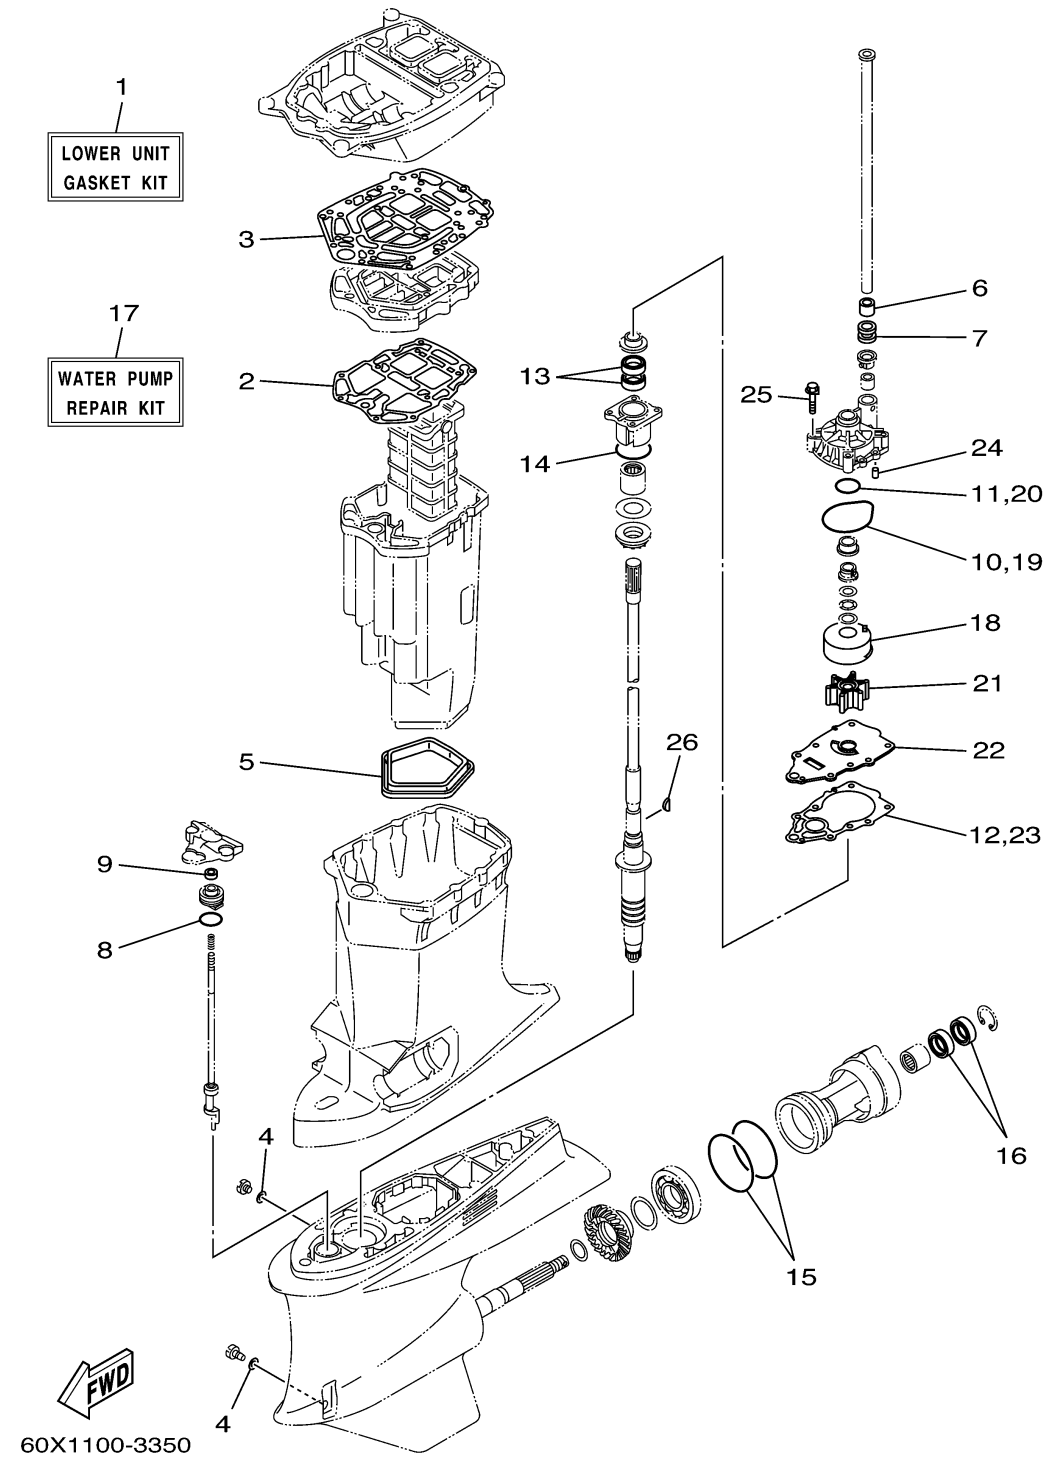

# REPAIR KIT 2

Ref No.	Part Number	Description	Qty	Remarks
1	60X-W0001-20-00	LOWER UNIT GASKET KIT	1	
2	6D0-41134-00-00	..GASKET, EXHAUST MANIFOLD	1	
3	60V-45114-00-00	..GASKET, UPPER CASING	1	
4	90430-08020-00	..GASKET	2	
5	60X-45123-00-00	..GASKET, MUFFLER	1	
6	6E5-44365-00-00	..DAMPER, WATER SEAL 1	1	
7	6E5-44366-00-00	..DAMPER, WATER SEAL 2	1	
8	93210-33M49-00	..O-RING	1	
9	93106-09014-00	..OIL SEAL	1	
10	93210-86M38-00	..O-RING	1	
11	93210-37160-00	..O-RING	1	
12	60X-44315-A0-00	..GASKET, WATER PUMP	1	
13	93101-28M16-00	..OIL SEAL	2	
14	93210-55M14-00	..O-RING	1	
15	93211-04384-00	..O-RING	2	
16	93101-30002-00	..OIL SEAL	2	
17	60X-W0078-00-00	WATER PUMP REPAIR KIT	1	
18	61A-44322-02-00	..INSERT, CARTRIDGE	1	
19	93210-86M38-00	..O-RING	1	
20	93210-37160-00	..O-RING	1	

# REPAIR KIT 2

Ref No.	Part Number	Description	Qty	Remarks
21	6E5-44352-01-00	. .IMPELLER	1	
22	60X-44323-00-00	. .OUTER PLATE, CARTRIDGE	1	
23	60X-44315-A0-00	. .GASKET, WATER PUMP	1	
24	93606-12019-00	. .PIN, DOWEL	2	
25	90119-08M14-00	. .BOLT, WITH WASHER	4	
26	90280-04M05-00	. .KEY, WOODRUFF	1	