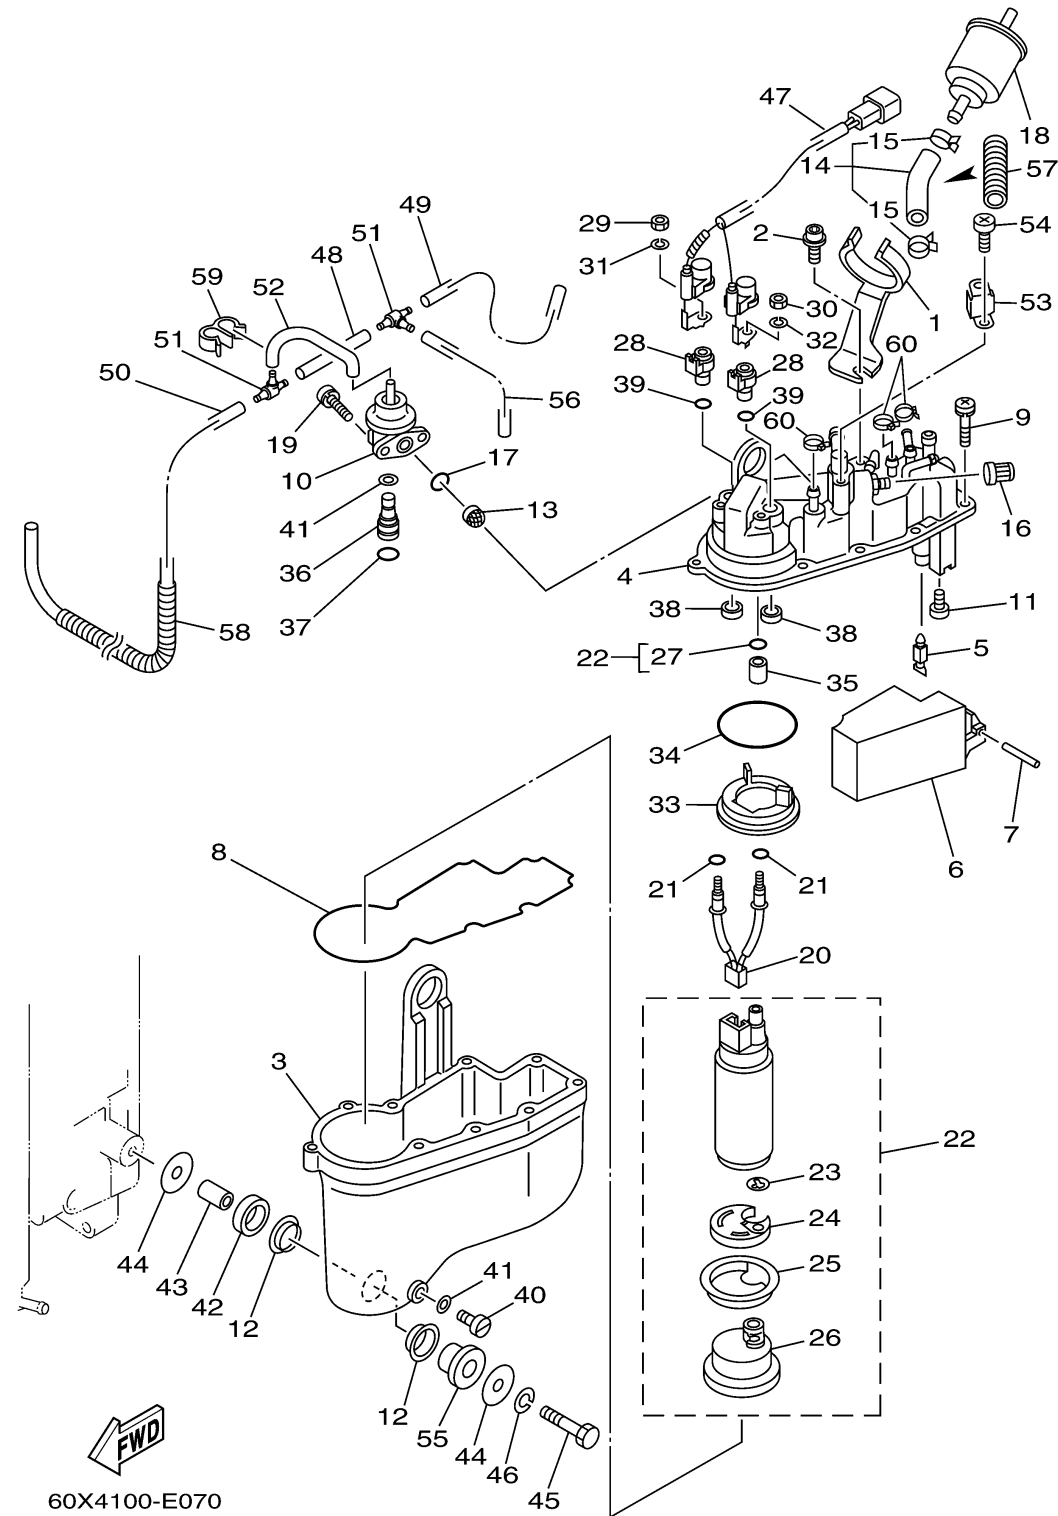

# VAPOR SEPARATOR 1

Ref No.	Part Number	Description	Qty	Remarks
1	60V-24216-00-00	STAY	1	
2	6D0-24473-00-00	SCREW	1	
3	60V-14980-00-00	BODY, FLOAT CHAMBER	1	
4	60V-14182-01-00	COVER, FLOAT CHAMBER	1	
5	65L-14546-00-00	VALVE, NEEDLE	1	
6	66K-14985-00-00	FLOAT	1	
7	66K-14548-01-00	PIN, FLOAT ARM	1	
8	66K-14984-00-00	GASKET, FLOAT CHAMBER	1	
9	65L-14125-00-00	SCREW	10	
10	68F-13906-10-00	REGULATOR, PRESSURE	1	
11	66K-14325-01-00	SCREW, PAN HEAD	2	
12	60V-14163-00-00	SPACER	6	
13	65L-13905-00-00	FILTER COMP	1	
14	68F-13971-00-00	PIPE, FUEL 1	1	
15	65L-24387-00-00	. .CLIP	2	
16	65L-14966-00-00	CAP	1	
17	65L-24486-00-00	O-RING	1	
18	60V-24251-01-00	STRAINER 1	1	
19	66K-14245-00-00	SCREW, GUIDE	2	
20	68F-82509-01-00	WIRE, SUB LEAD	1	

# VAPOR SEPARATOR 1

Ref No.	Part Number	Description	Qty	Remarks
41	65L-14997-00-00	SEAL	2	
42	60V-24375-01-00	GROMMET	3	
43	60V-24397-01-00	COLLAR	3	
44	66K-24579-00-00	WASHER 2	6	
45	65L-24592-00-00	BOLT	3	
46	65L-24169-00-00	WASHER, LOCK	3	
47	60V-82507-00-00	WIRE, LEAD	1	
48	66K-13542-00-00	HOSE, VACUUM SENSING 1	1	
49	66K-13544-00-00	HOSE, VACUUM SENSING 2	1	
50	66K-13532-00-00	HOSE, VACUUM SENSING 3	1	
51	65L-24461-00-00	PIPE, JOINT	2	
52	66K-13533-00-00	HOSE, VACUUM SENSING 4	1	
53	65L-13898-00-00	HOLDER	1	
54	65L-14565-00-00	SCREW	1	
55	60V-24339-01-00	GROMMET	3	
56	60V-13534-00-00	HOSE, VACUUM SENSING 5	1	
57	6D0-2486A-00-00	PIPE 1	1	
58	6D0-2486D-00-00	PIPE 2	1	
59	90464-07M20-00	CLAMP	1	
60	90465-11M10-00	CLAMP	3	