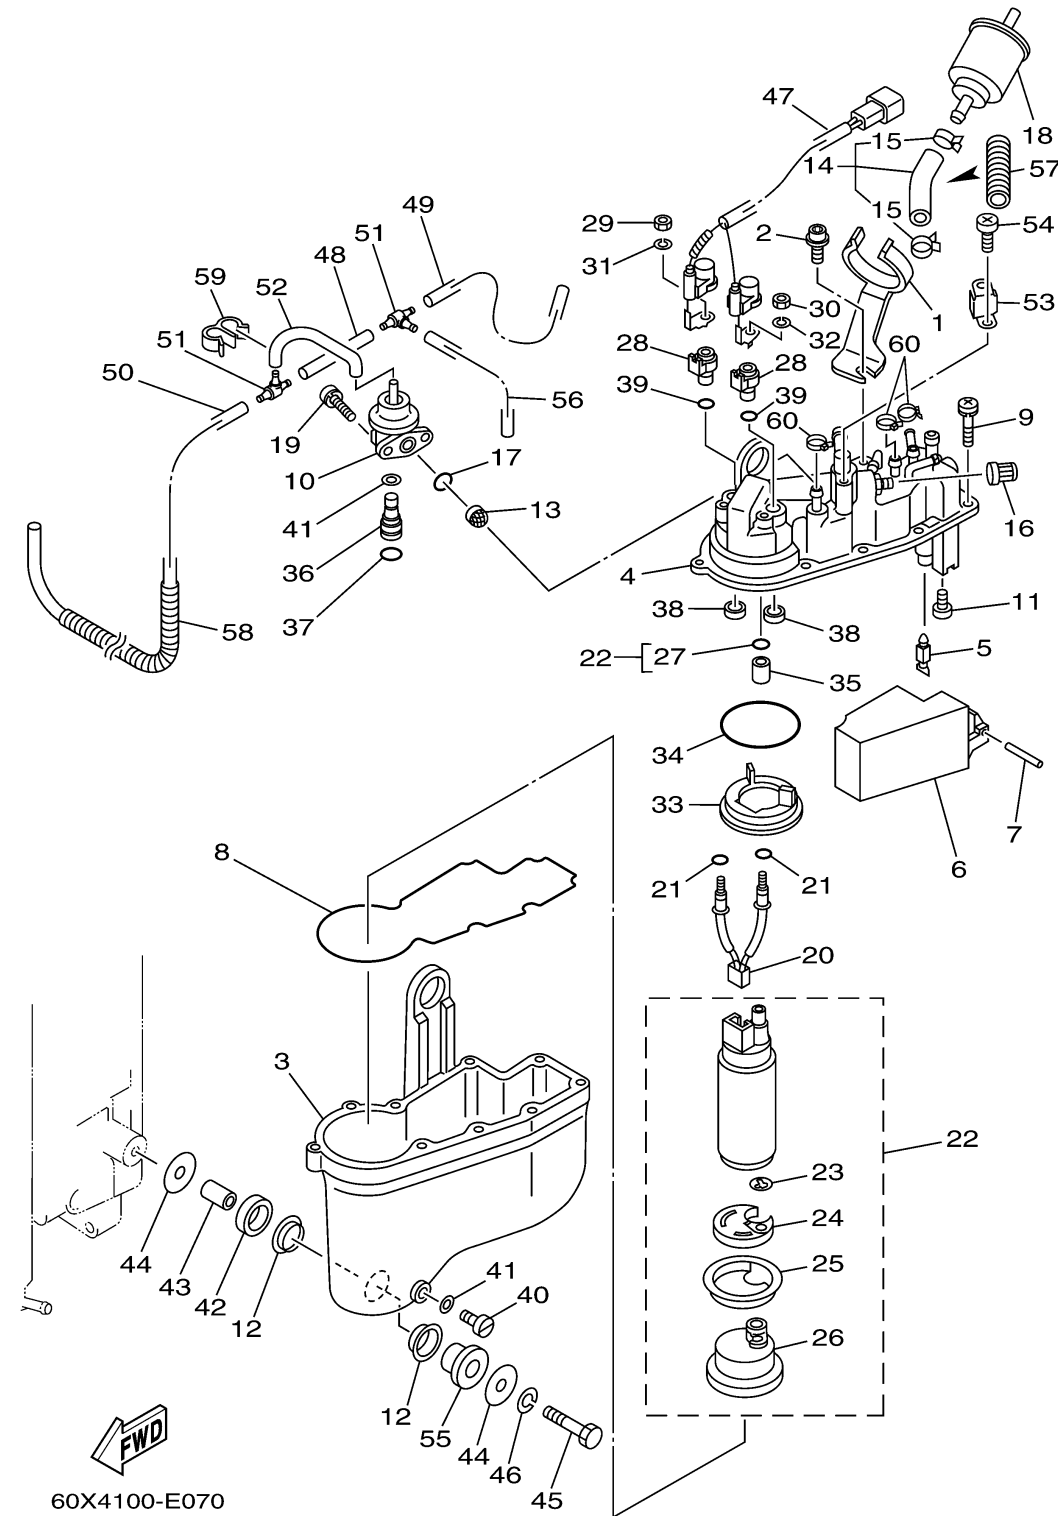

VAPOR SEPARATOR 1

Ref No.	Part Number	Description	Qty	Remarks
21	65L-14227-00-00	O-RING	2	
22	60V-13907-00-00	FUEL PUMP COMP.	1	
23	65L-14159-00-00	. .CLIP	1	
24	68F-13781-00-00	. .DAMPER, PUMP	1	
25	68F-13844-00-00	. .PLATE 2	1	
26	68F-13915-00-00	. .FILTER	1	
27	65L-1416A-00-00	. .O-RING	1	
28	66K-14271-00-00	INSULATOR	2	
29	65L-8182A-00-00	NUT	1	
30	65L-8182K-00-00	NUT	1	
31	65L-8182E-00-00	WASHER	1	
32	65L-8182F-00-00	WASHER	1	
33	68F-13843-00-00	PLATE 1	1	
34	65L-14147-00-00	O-RING	1	
35	68F-14274-00-00	CONNECTOR	1	
36	66K-24376-00-00	PIPE, JOINT 1	1	
37	66K-24489-00-00	O-RING	1	
38	68F-14271-00-00	INSULATOR	2	
39	65L-14397-00-00	O-RING	2	
40	65L-14992-00-00	SCREW, DRAIN	1	

CONTINUED ON NEXT FRAME >