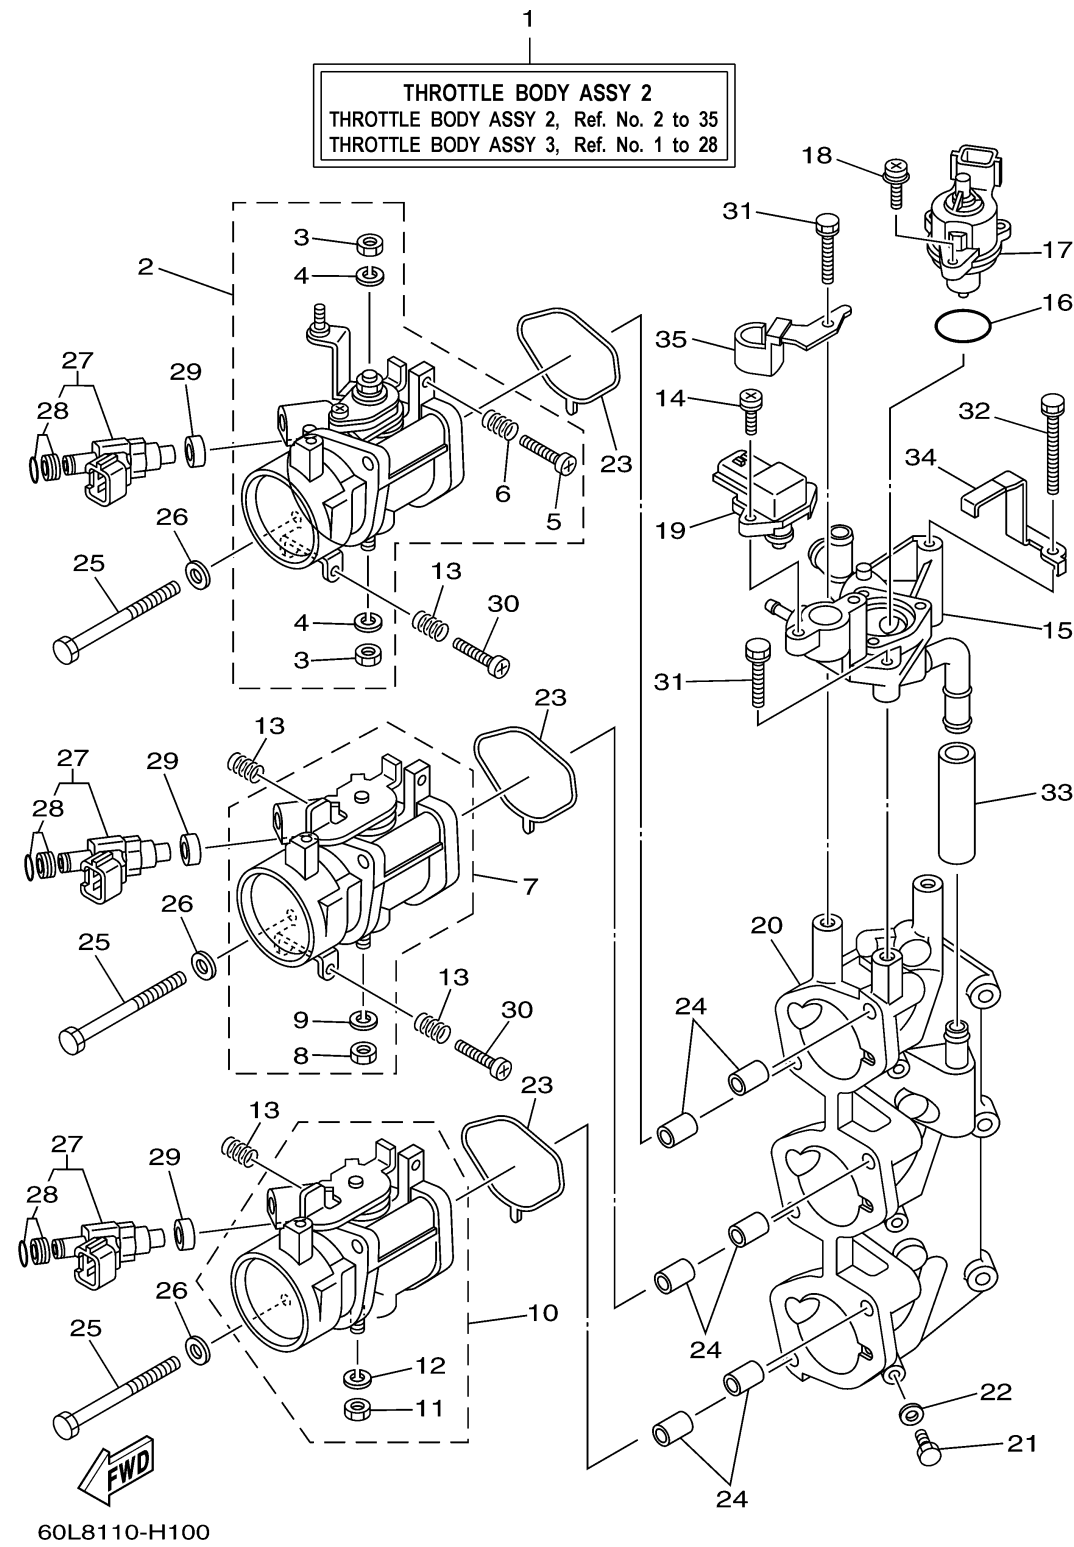

THROTTLE BODY ASSY 2

Ref No.	Part Number	Description	Qty	Remarks
1	60L-1375A-12-00	THROTTLE BODY ASSY 2	1	
2	60L-13752-00-00	BODY, THROTTLE 2	1	
3	3CF-14594-00-00	.NUT	2	
4	92990-08100-00	.WASHER, SPRING	2	
5	68V-14323-00-00	.SCREW, AIR ADJUSTING	1	
6	68V-14331-00-00	.SPRING, THROTTLE VALVE	1	
7	60L-13754-00-00	BODY, THROTTLE 4	1	
8	3CF-14594-00-00	.NUT	1	
9	92990-08100-00	.WASHER, SPRING	1	
10	60L-13756-00-00	BODY, THROTTLE 6	1	
11	3CF-14594-00-00	.NUT	1	
12	92990-08100-00	.WASHER, SPRING	1	
13	68V-14331-00-00	.SPRING, THROTTLE VALVE	4	
14	68V-81147-00-00	SCREW 3	2	
15	69J-14960-00-00	BODY ASSY	1	
16	68V-13473-00-00	O-RING	1	
17	68V-1312A-00-00	VALVE, CONTROL	1	
18	68V-81146-01-00	SCREW 2	3	
19	68V-82380-00-00	SENSOR, PRESSURE	1	
20	69J-13642-00-00	MANIFOLD 2	1	

CONTINUED ON NEXT FRAME >

THROTTLE BODY ASSY 2

Ref No.	Part Number	Description	Qty	Remarks
21	97095-06010-00	BOLT	3	
22	90430-06014-00	.GASKET	3	
23	69J-13557-00-00	.GASKET	3	
24	99530-10114-00	PIN, DOWEL	6	
25	69J-14496-00-00	BOLT	6	
26	68V-14475-00-00	WASHER	6	
27	69J-13761-00-00	INJECTOR	3	
28	68V-1410B-00-00	.PACKING KIT	1	
29	68V-13766-00-00	RUBBER, INJECTOR	3	
30	69J-14321-00-00	.SCREW, THROTTLE	2	
31	69J-13573-00-00	BOLT 1	2	
32	69J-13574-00-00	BOLT 2	1	
33	69J-13547-00-00	HOSE 3	1	
34	69J-14159-00-00	CLIP	1	
35	69J-14255-00-00	PLATE	1	