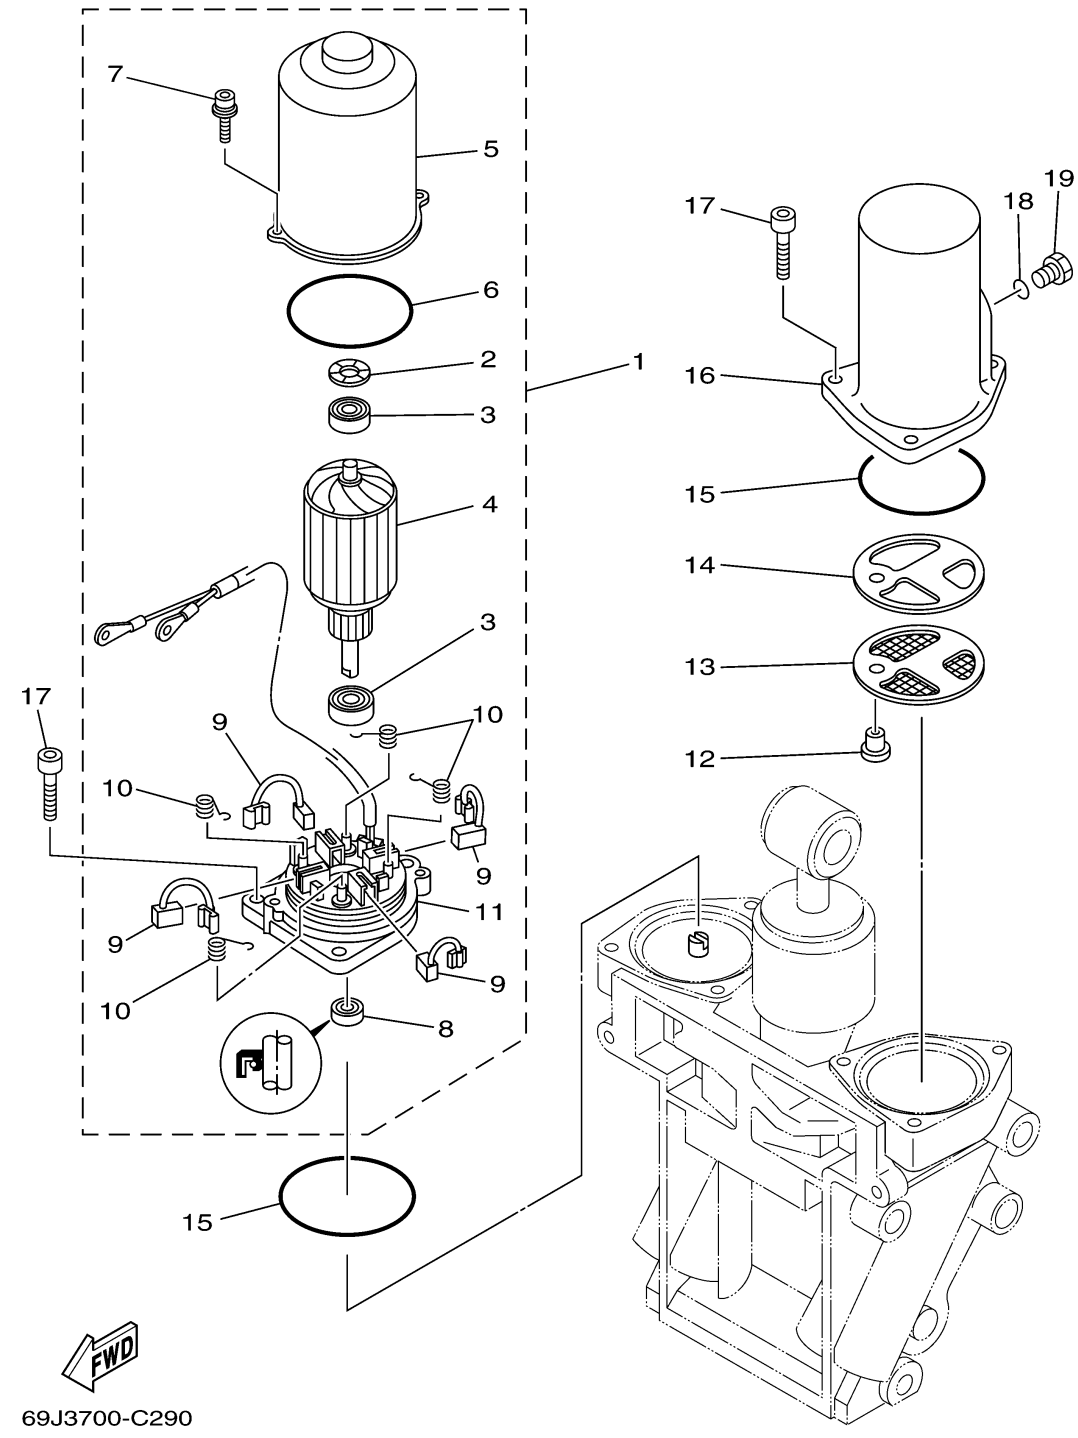

# POWER TRIM TILT ASSY 2

69J3700-C290

Ref No.	Part Number	Description	Qty	Remarks
1	69J-43880-01-00	MOTOR ASSY	1	
2	90206-14N50-00	..WASHER, WAVE	1	
3	93399-999T6-00	..BEARING	2	
4	69J-43805-00-00	..ARMATURE ASSY	1	
5	69J-43804-00-00	..STATOR ASSY	1	
6	69J-43861-00-00	..O-RING	1	
7	69J-43886-00-00	..BOLT	2	
8	69J-43882-00-00	..OIL SEAL	1	
9	69J-43891-00-00	..BRUSH 1	4	
10	69J-4386K-00-00	..SPRING, BRUSH	4	
11	69J-43881-01-00	..FRAME, END	1	
12	69J-4388H-00-00	PLUG	1	
13	69J-43817-00-00	FILTER 2	1	
14	69J-4388F-00-00	SPACER	1	
15	6H1-43869-00-00	O-RING	2	
16	69J-43828-00-00	BODY, RESERVOIR	1	
17	69J-43888-00-00	BOLT, SOCKET	6	
18	93210-09165-00	O-RING	1	
19	6H1-43829-00-00	PLUG, RESERVOIR	1	