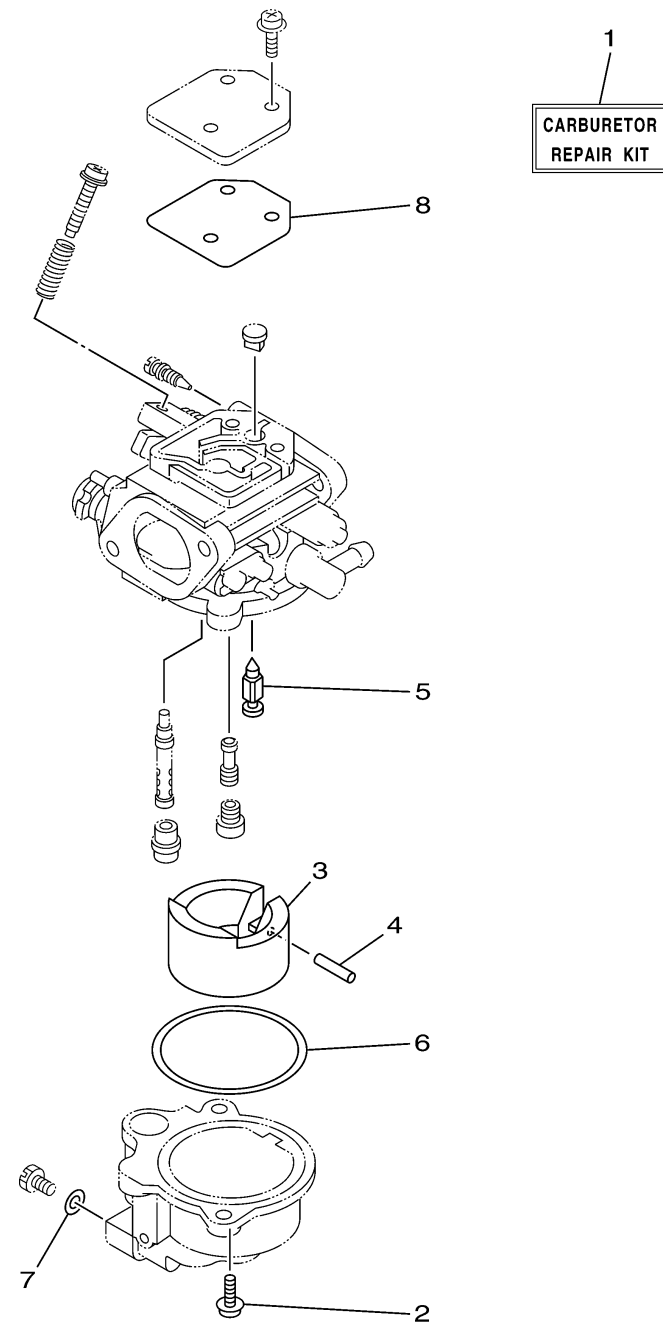

# REPAIR KIT 2

Ref No.	Part Number	Description	Qty	Remarks
1	6AU-W0093-00-00	CARBURETOR REPAIR KIT	1	
2	97980-04112-00	. SCREW, WITH WASHER	2	
3	6AU-14385-00-00	. .FLOAT	1	
4	67D-14386-00-00	. .PIN, FLOAT	1	
5	68T-14546-00-00	. .VALVE, NEEDLE	1	
6	6AU-14984-00-00	. .GASKET, FLOAT CHAMBER	1	
7	6J8-14959-00-00	. .GASKET	1	
8	67D-14536-00-00	. .GASKET	1	

60N4100-G330