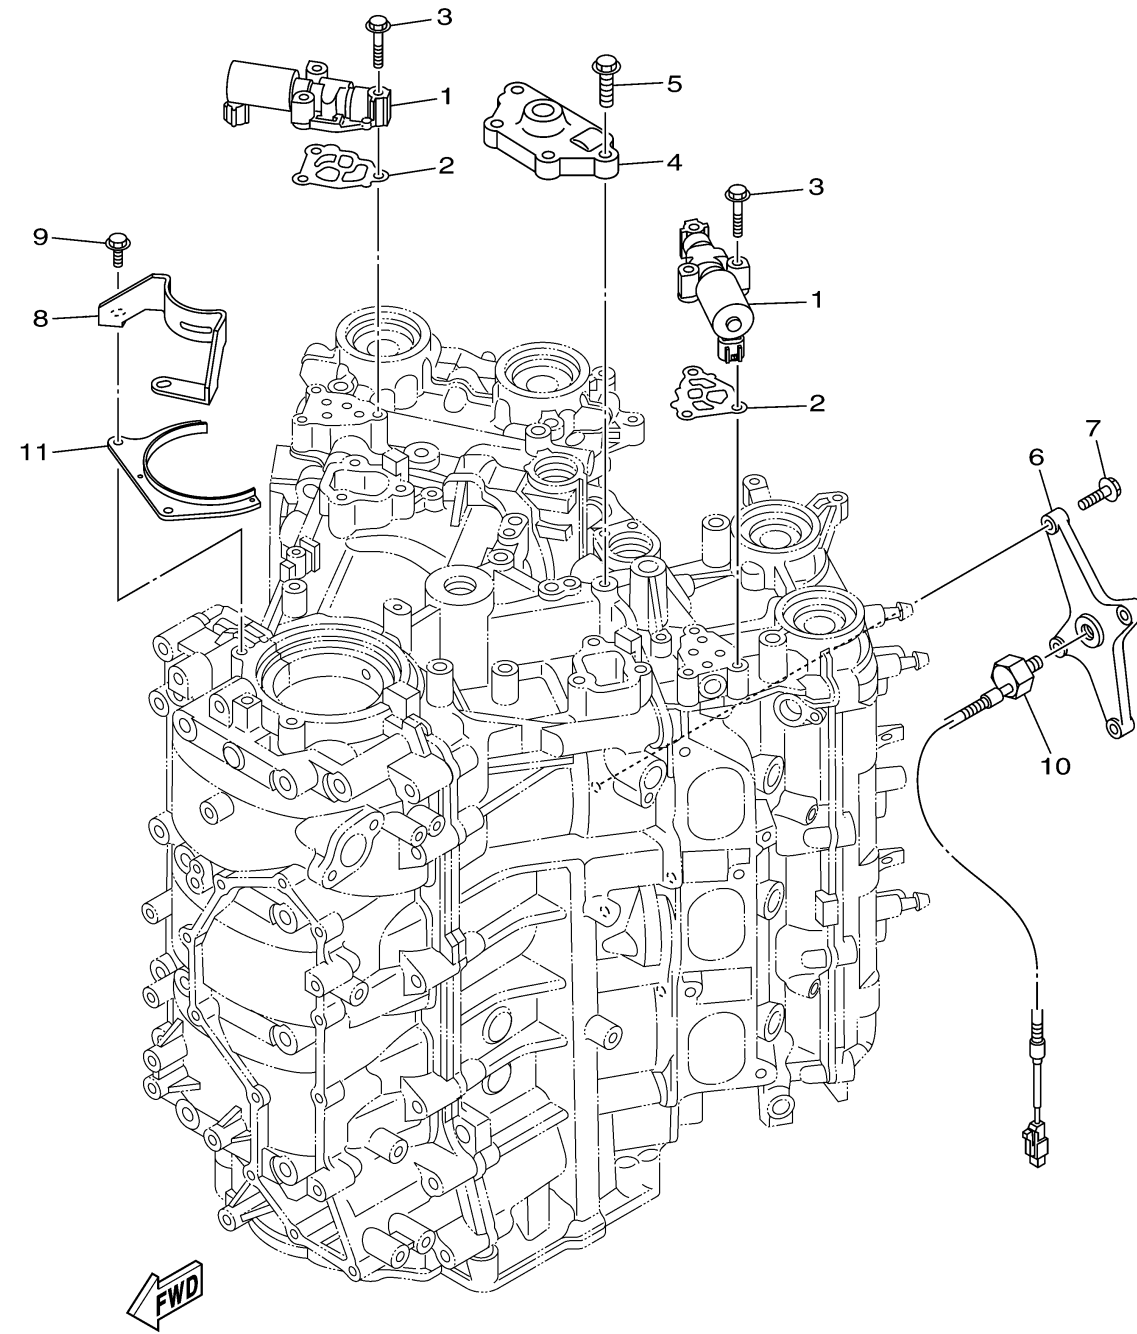

CYLINDER CRANKCASE 3

6CB1171J0501
Revised: 10-29-2013

Ref No.	Part Number	Description	Qty	Remarks
1	6CB-86120-00-00	SOLENOID VALVE ASSY	2	
2	6CB-1242F-00-00	.GASKET, FILTER	2	
3	90105-06035-00	BOLT, FLANGE	6	
4	6CB-15544-00-00	STAY 1	1	
5	90105-08178-00	BOLT, FLANGE	4	
6	6CB-1135A-00-00	BRACKET	1	
7	90105-06037-00	BOLT, FLANGE	4	
8	6CB-15142-00-00	GUIDE 1	1	
9	95875-06016-00	BOLT, FLANGE	2	UR 6CG: 1005754-
9	95885-06014-00	BOLT, FLANGE	2	
10	6P2-85780-00-00	SENSOR, KNOCK	1	
11	6CB-1149A-00-00	PLATE 1	1	UR 6CG: 1005754-