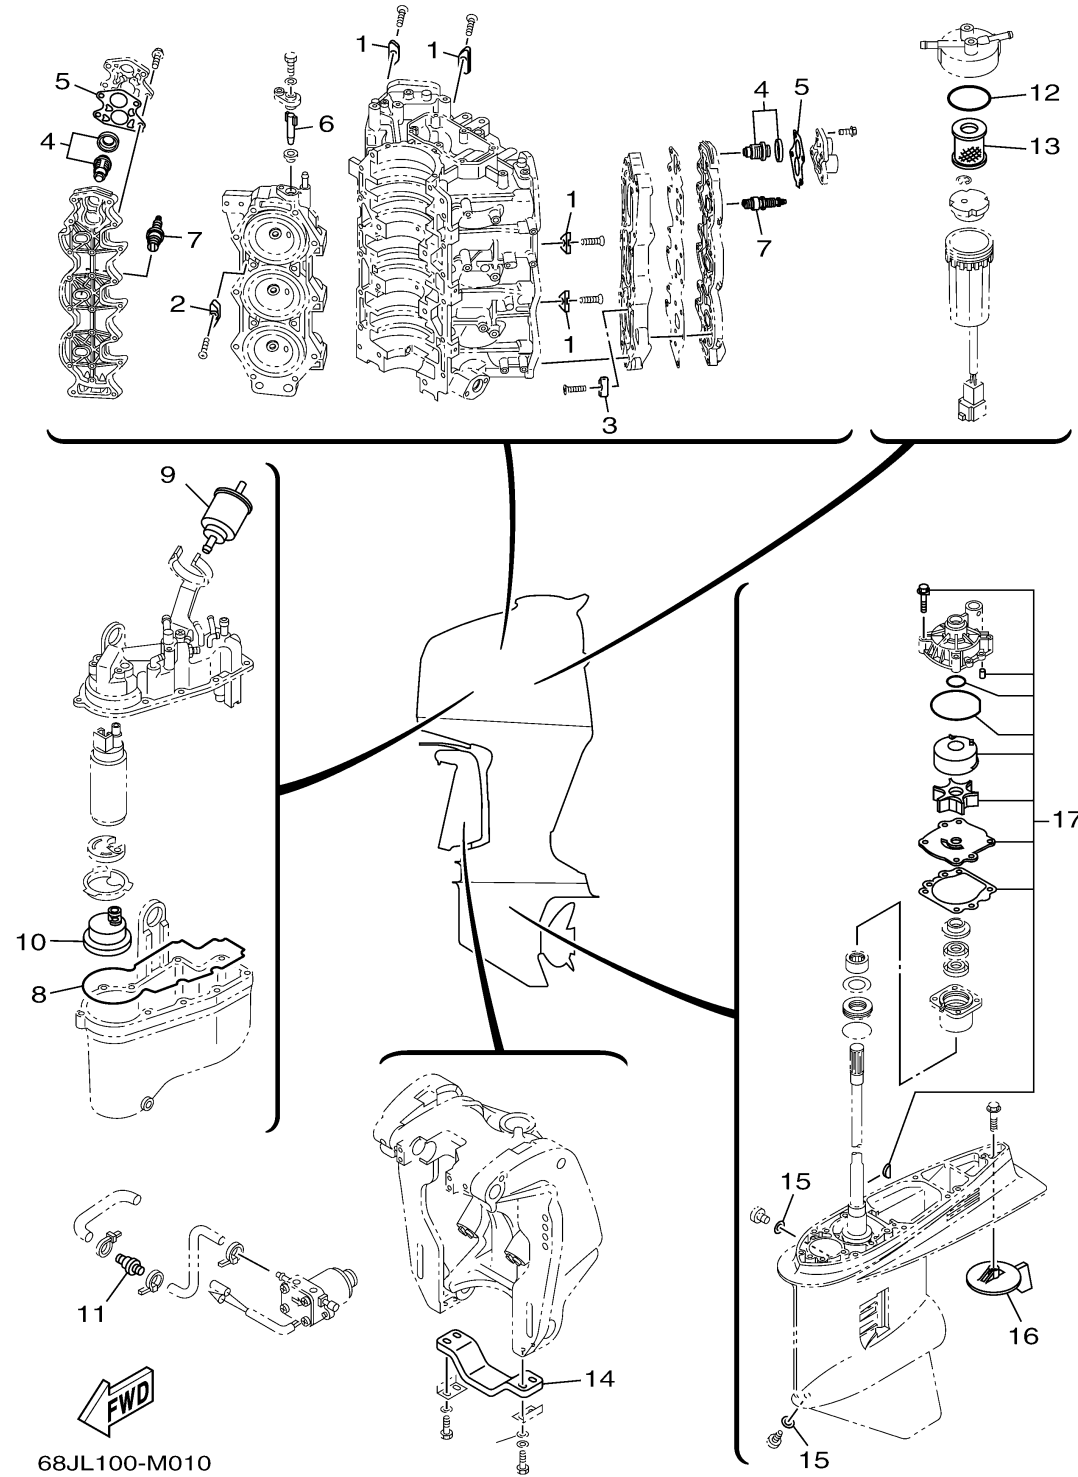

SCHEDULED SERVICE PARTS

Ref No.	Part Number	Description	Qty	Remarks
1	6E5-11325-00-00	ANODE	8	
2	6E5-11325-00-00	ANODE	3	
3	6E5-11325-00-00	ANODE	4	
4	6E5-12411-30-00	THERMOSTAT	2	
5	688-12414-A1-00	.GASKET, COVER	2	
6	62Y-11325-00-00	ANODE	1	
7	BKR-6EKU1-00-00	PLUG, SPARK (NGK BKR6EKU)	6	
8	66K-14984-00-00	GASKET, FLOAT CHAMBER	1	
9	60V-24251-01-00	STRAINER 1	1	
10	68F-13915-00-00	.FILTER	1	
11	646-24251-02-00	.STRAINER 1	1	
12	6P3-24564-00-00	.GASKET	1	
13	6P3-24563-01-00	.ELEMENT, FILTER	1	
14	6G5-45251-02-00	ANODE	1	
15	90430-08020-00	GASKET	2	
16	6J9-45371-01-00	TAB-TRIM	1	
17	61A-W0078-A3-00	WATER PUMP REPAIR KIT	1	