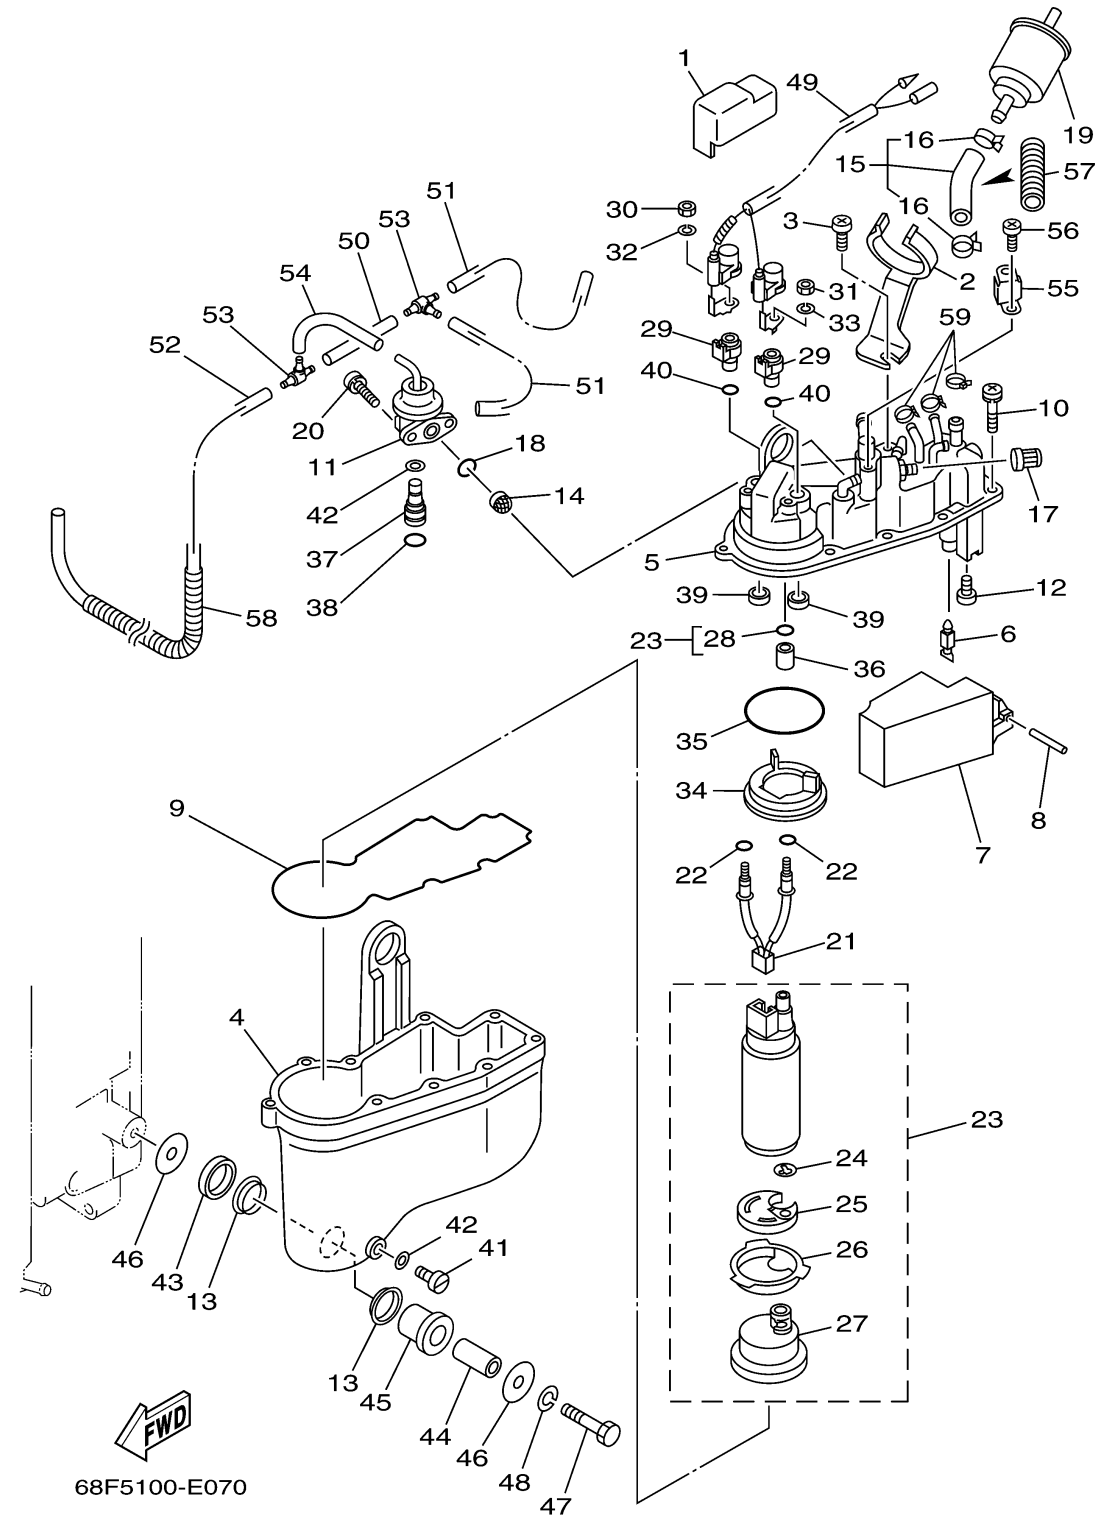

VAPOR SEPARATOR 1

Ref No.	Part Number	Description	Qty	Remarks
1	68F-13784-00-00	COVER, PUMP	1	
2	60V-24216-00-00	STAY	1	
3	6D0-24473-00-00	SCREW	1	
4	60V-14980-00-00	BODY, FLOAT CHAMBER	1	
5	68F-14182-01-00	COVER, FLOAT CHAMBER	1	
6	65L-14546-00-00	VALVE, NEEDLE	1	
7	66K-14985-00-00	FLOAT	1	
8	66K-14548-01-00	PIN, FLOAT ARM	1	
9	66K-14984-00-00	GASKET, FLOAT CHAMBER	1	
10	65L-14125-00-00	SCREW	10	
11	68F-13906-10-00	REGULATOR, PRESSURE	1	
12	66K-14325-01-00	SCREW, PAN HEAD	2	
13	60V-14163-00-00	SPACER	6	
14	65L-13905-00-00	FILTER COMP	1	
15	68F-13971-01-00	PIPE, FUEL 1	1	
16	65L-24387-00-00	..CLIP	2	
17	65L-14966-00-00	CAP	1	
18	65L-24486-00-00	O-RING	1	
19	60V-24251-01-00	STRAINER 1	1	
20	66K-14245-00-00	SCREW, GUIDE	2	

CONTINUED ON NEXT FRAME >

VAPOR SEPARATOR 1

Ref No.	Part Number	Description	Qty	Remarks
21	68F-82509-01-00	WIRE, SUB LEAD	1	
22	65L-14227-00-00	O-RING	2	
23	68F-13907-01-00	FUEL PUMP COMP.	1	
24	65L-14159-00-00	..CLIP	1	
25	68F-13781-00-00	..DAMPER, PUMP	1	
26	68F-13844-00-00	..PLATE 2	1	
27	68F-13915-00-00	..FILTER	1	
28	65L-1416A-00-00	..O-RING	1	
29	66K-14271-00-00	INSULATOR	2	
30	65L-8182A-00-00	NUT	1	
31	65L-8182K-00-00	NUT	1	
32	65L-8182E-00-00	WASHER	1	
33	65L-8182F-00-00	WASHER	1	
34	68F-13843-00-00	PLATE 1	1	
35	65L-14147-00-00	O-RING	1	
36	68F-14274-00-00	CONNECTOR	1	
37	66K-24376-00-00	PIPE, JOINT 1	1	
38	66K-24489-00-00	O-RING	1	
39	68F-14271-00-00	INSULATOR	2	
40	65L-14397-00-00	O-RING	2	