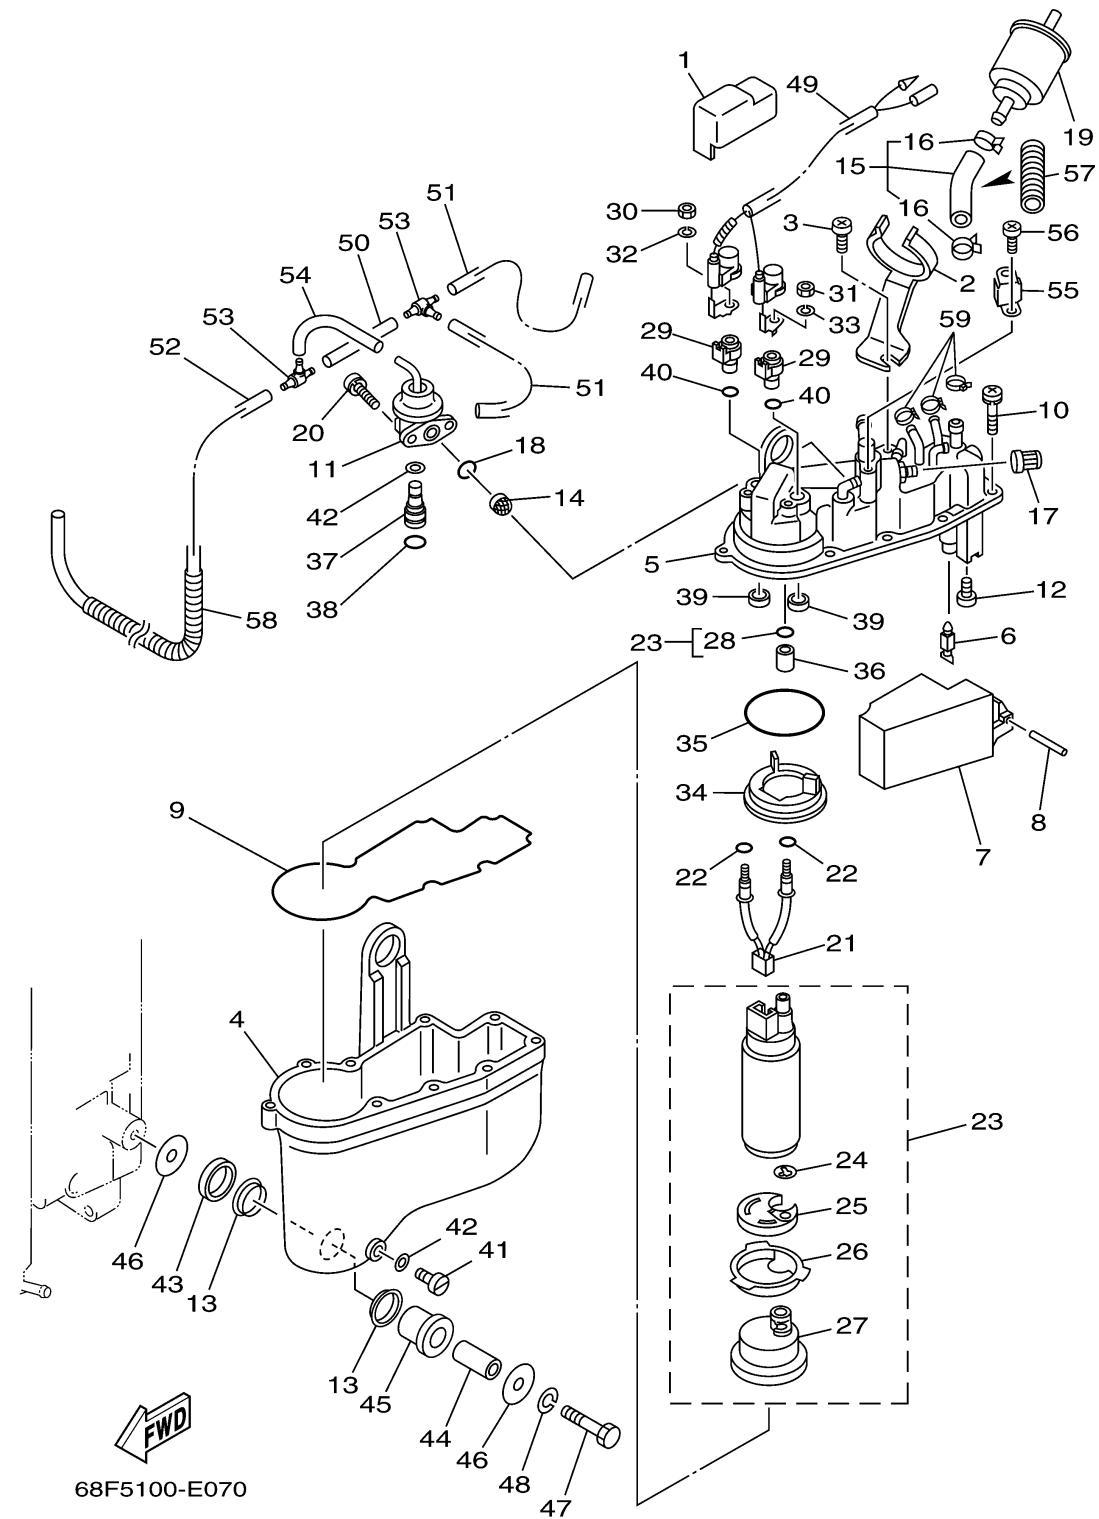

VAPOR SEPARATOR 1

Ref No.	Part Number	Description	Qty	Remarks
1	68F-13784-00-00	COVER, PUMP	1	
2	60V-24216-00-00	STAY	1	
3	6D0-24473-00-00	SCREW	1	
4	60V-14980-00-00	BODY, FLOAT CHAMBER	1	
5	68F-14182-01-00	COVER, FLOAT CHAMBER	1	
6	65L-14546-00-00	VALVE, NEEDLE	1	
7	66K-14985-00-00	FLOAT	1	
8	66K-14548-01-00	PIN, FLOAT ARM	1	
9	66K-14984-00-00	GASKET, FLOAT CHAMBER	1	
10	65L-14125-00-00	SCREW	10	
11	68F-13906-10-00	REGULATOR, PRESSURE	1	
12	66K-14325-01-00	SCREW, PAN HEAD	2	
13	60V-14163-00-00	SPACER	6	
14	65L-13905-00-00	FILTER COMP	1	
15	68F-13971-01-00	PIPE, FUEL 1	1	
16	65L-24387-00-00	..CLIP	2	
17	65L-14966-00-00	CAP	1	
18	65L-24486-00-00	O-RING	1	
19	60V-24251-01-00	STRAINER 1	1	
20	66K-14245-00-00	SCREW, GUIDE	2	

CONTINUED ON NEXT FRAME >

VAPOR SEPARATOR 1

Ref No.	Part Number	Description	Qty	Remarks
21	68F-82509-01-00	WIRE, SUB LEAD	1	
22	65L-14227-00-00	O-RING	2	
23	68F-13907-01-00	FUEL PUMP COMP.	1	
24	65L-14159-00-00	..CLIP	1	
25	68F-13781-00-00	..DAMPER, PUMP	1	
26	68F-13844-00-00	..PLATE 2	1	
27	68F-13915-00-00	..FILTER	1	
28	65L-1416A-00-00	..O-RING	1	
29	66K-14271-00-00	INSULATOR	2	
30	65L-8182A-00-00	NUT	1	
31	65L-8182K-00-00	NUT	1	
32	65L-8182E-00-00	WASHER	1	
33	65L-8182F-00-00	WASHER	1	
34	68F-13843-00-00	PLATE 1	1	
35	65L-14147-00-00	O-RING	1	
36	68F-14274-00-00	CONNECTOR	1	
37	66K-24376-00-00	PIPE, JOINT 1	1	
38	66K-24489-00-00	O-RING	1	
39	68F-14271-00-00	INSULATOR	2	
40	65L-14397-00-00	O-RING	2	