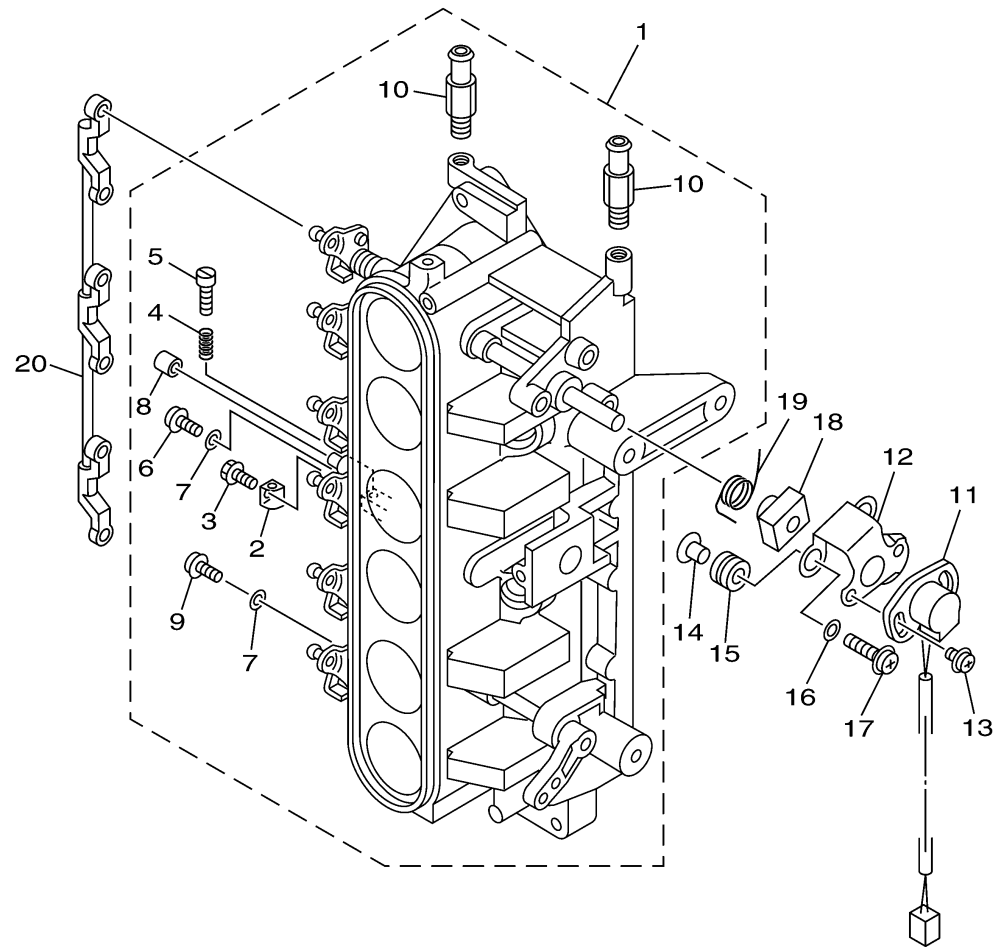

# VAPOR SEPARATOR 2

Ref No.	Part Number	Description	Qty	Remarks
1	68F-13751-01-00	BODY, THROTTLE 1	1	
2	65L-14527-00-00	..PLATE	1	
3	65L-14565-00-00	..SCREW	1	
4	65L-14334-00-00	..SPRING, AIR ADJUSTING	1	
5	65L-14523-00-00	..SCREW, STOP	1	
6	6K5-14592-00-00	..SCREW	1	
7	90201-05552-00	..WASHER, PLATE	6	
8	65L-14578-00-00	..COLLAR	1	
9	6D0-14592-00-00	..SCREW	5	
10	68F-13568-00-00	..STUD	2	
11	61A-85885-00-00	THROTTLE SENSOR ASSY	1	
12	6K7-85886-01-00	BRACKET	1	
13	97985-05212-00	SCREW, WITH WASHER	2	
14	90387-05M00-00	COLLAR	3	
15	90480-10M23-00	GROMMET	3	
16	68F-14596-00-00	WASHER	3	
17	97985-05330-00	SCREW, WITH WASHER	3	
18	65L-14573-00-00	LEVER	1	
19	65L-14579-00-00	SPRING	1	
20	65L-41217-00-00	ROD, ACCEL. LEVER	1	

68F8200-H070