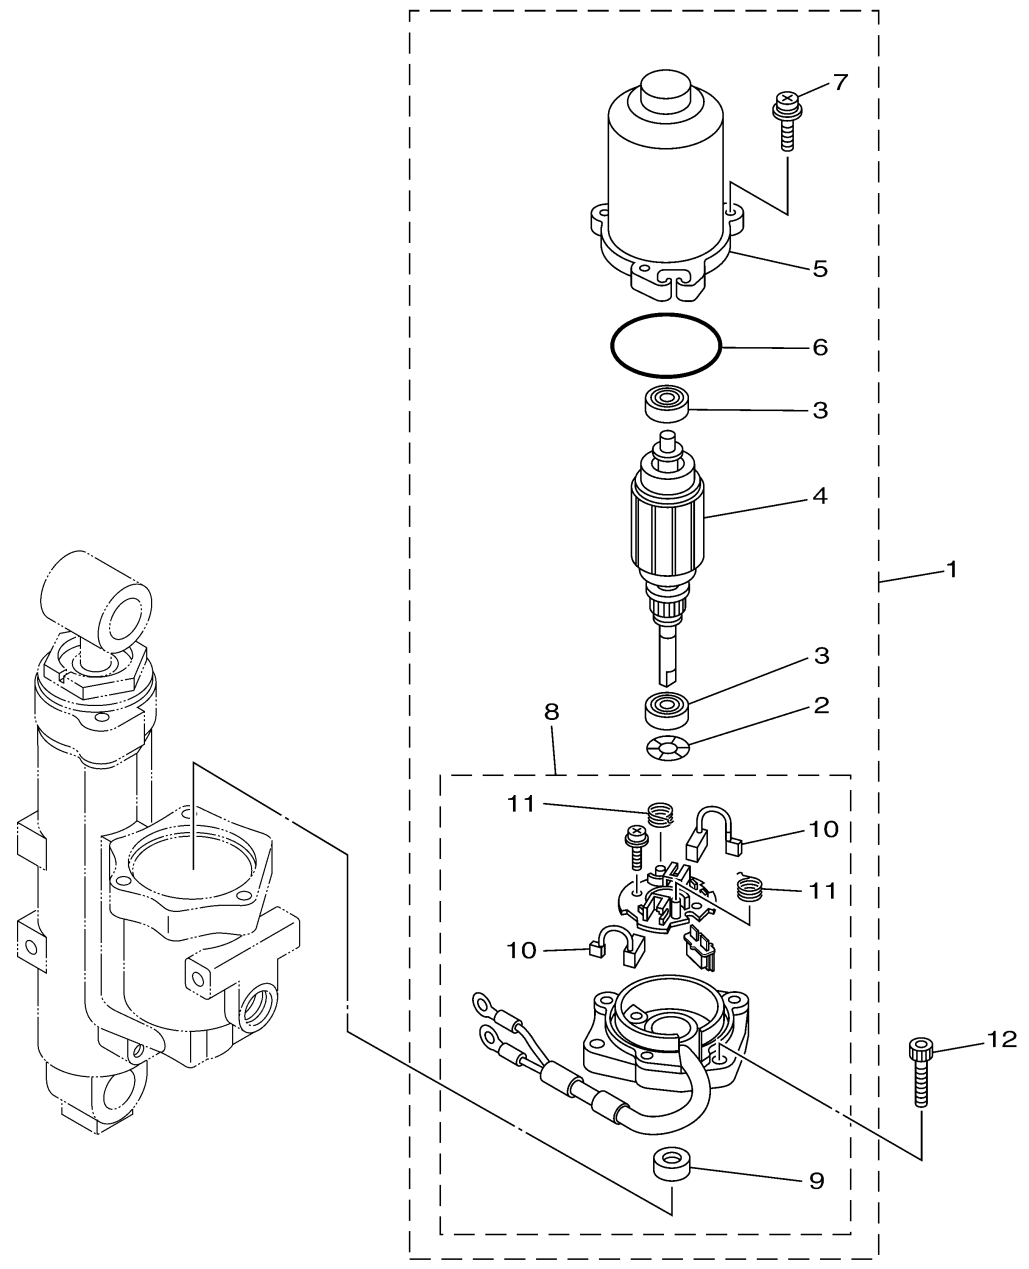

POWER TRIM TILT ASSY 2

Ref No.	Part Number	Description	Qty	Remarks
1	6C5-43880-01-00	MOTOR ASSY	1	
2	90206-08N51-00	..WASHER, WAVE	1	
3	93399-999T8-00	..BEARING	2	
4	6C5-43805-00-00	..ARMATURE ASSY	1	
5	6C5-43804-01-00	..STATOR ASSY	1	
6	6C5-43869-00-00	..O-RING	1	
7	6C5-43879-00-00	..SCREW, WITH WASHER	3	
8	6C5-43881-01-00	..FRAME, END	1	WITH CIRCUIT BREAKER
9	6C5-43882-00-00	...OIL SEAL	1	
10	6C5-43891-00-00	...BRUSH 1	2	
11	6C5-4386K-00-00	...SPRING, BRUSH	2	
12	91380-05020-00	BOLT	3	

6C11010D2801