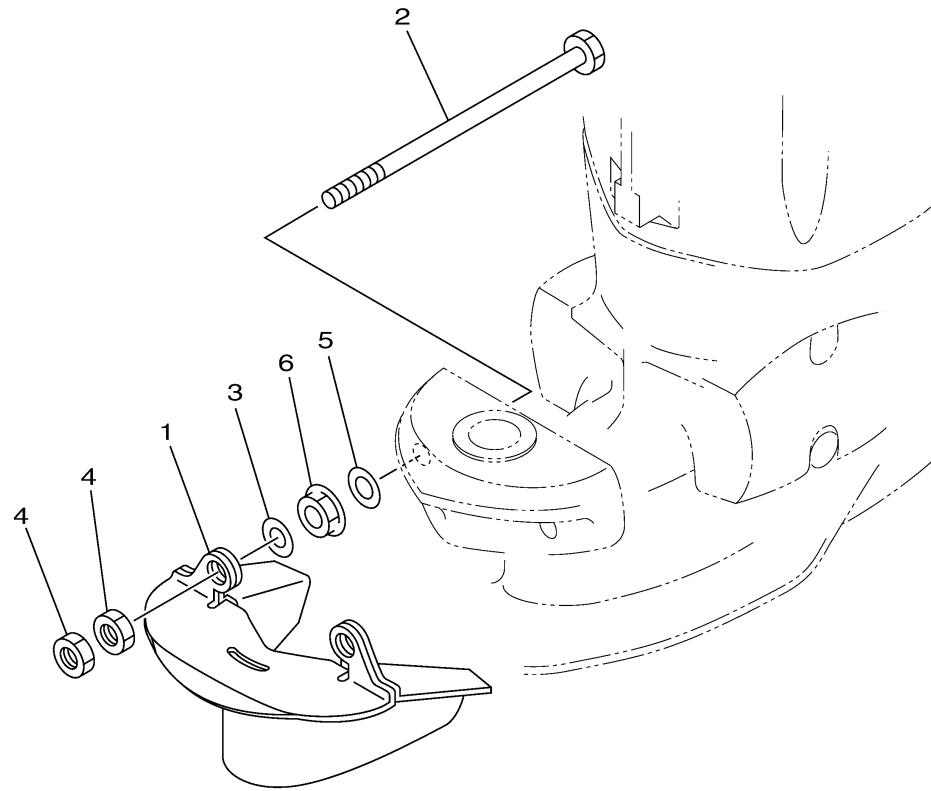

OPTIONAL PARTS 1

Ref No.	Part Number	Description	Qty	Remarks
1	67F-45180-00-4D	PLATE, SPLASH	1	AP
2	90109-12006-00	BOLT	2	AP
3	90201-12M01-00	WASHER, PLATE	2	AP
4	95380-12700-00	NUT	4	AP
5	90201-12M16-00	WASHER, PLATE	2	AP
6	95780-12300-00	NUT, FLANGE	2	AP

6D6C100-P230