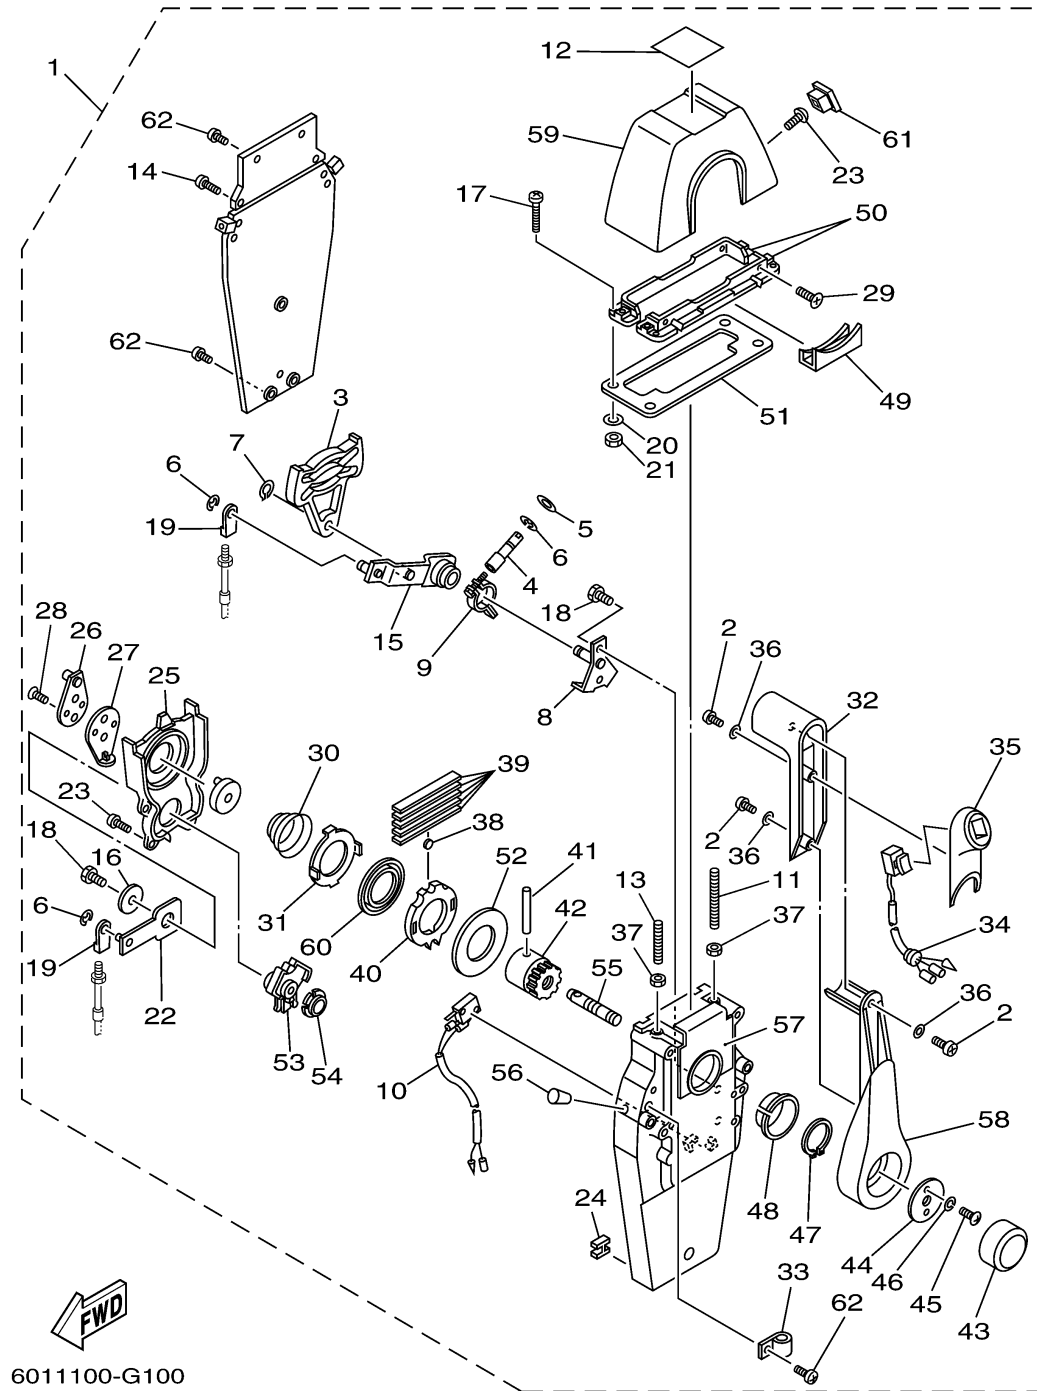

## 704 REMOTE CONTROL (PREMIUM SINGLE)

6011100-G100

Ref No.	Part Number	Description	Qty	Remarks
1	704-48205-P1-00	REMOTE CONTROL ASSY	1	UR WITH PT/T SW.
2	704-48129-00-00	. SCREW 3	3	
3	EL8-48251-00-00	. .PLATE, CAM	1	
4	704-48265-00-00	. .SHAFT, FRICTION	1	
5	701-48246-00-00	. .SPACER	1	
6	93430-06024-00	. .CIRCLIP	4	
7	EL8-48259-00-00	. .CIRCLIP 1	1	
8	704-48262-00-00	. .SHAFT, THROTTLE	1	
9	704-48264-00-00	. .THROTTLE, FRICTION	1	
10	704-82540-20-00	. .NEUTRAL SWITCH ASSY	1	
11	EL8-48281-00-00	. .SCREW	1	
12	704-48215-21-00	. .GRAPHIC	1	
13	704-48281-00-00	. .SCREW	1	
14	97890-05025-00	. .SCREW, PAN HEAD	2	
15	704-48261-00-00	. .ARM, THROTTLE	1	
16	EL8-48191-00-00	. .WASHER 1	1	
17	704-48283-00-00	. .SCREW	4	
18	97380-06018-00	. .BOLT	3	
19	703-48345-01-00	. .CABLE END, REMOTE CONTROL 2	2	
20	704-48287-00-00	. .WASHER	4	

## 704 REMOTE CONTROL (PREMIUM SINGLE)

Ref No.	Part Number	Description	Qty	Remarks
21	95380-05600-00	..NUT	4	
22	704-48271-00-00	..ARM, SHIFT	1	
23	EL8-48127-00-00	..SCREW 1	10	
24	703-48358-00-00	..ANCHOR, CABLE	1	
25	704-48231-00-00	..HOUSING, GEAR	1	
26	EL8-48241-00-00	..ARM, DRIVE	1	
27	EL8-48254-00-00	..STOPPER, THROTTLE ADJUSTING	1	
28	92780-06020-00	..SCREW, FLAT HEAD	2	
29	98780-05018-00	..SCREW, FLAT HEAD	4	
30	EL8-48244-00-00	..SPRING, FREE ACCEL.	1	
31	EL8-48245-00-00	..PLATE, LOCK	1	
32	704-48222-P0-00	..GRIP, CONTROL LEVER	1	
33	704-82594-00-00	..CLAMP	1	
34	704-82563-41-00	...TRIM & TILT SWITCH ASSY	1	
35	704-48229-P1-00	...GRIP, CONTROL LEVER	1	
36	92990-05300-00	..WASHER, INTERNAL TOOTH	3	
37	95380-06600-00	..NUT, HEXAGON	2	
38	701-48248-00-00	..ROLLER, FREE ACCEL.	1	
39	704-48238-00-00	..SPRING, DETENT	5	
40	704-48232-P1-00	..GEAR	1	