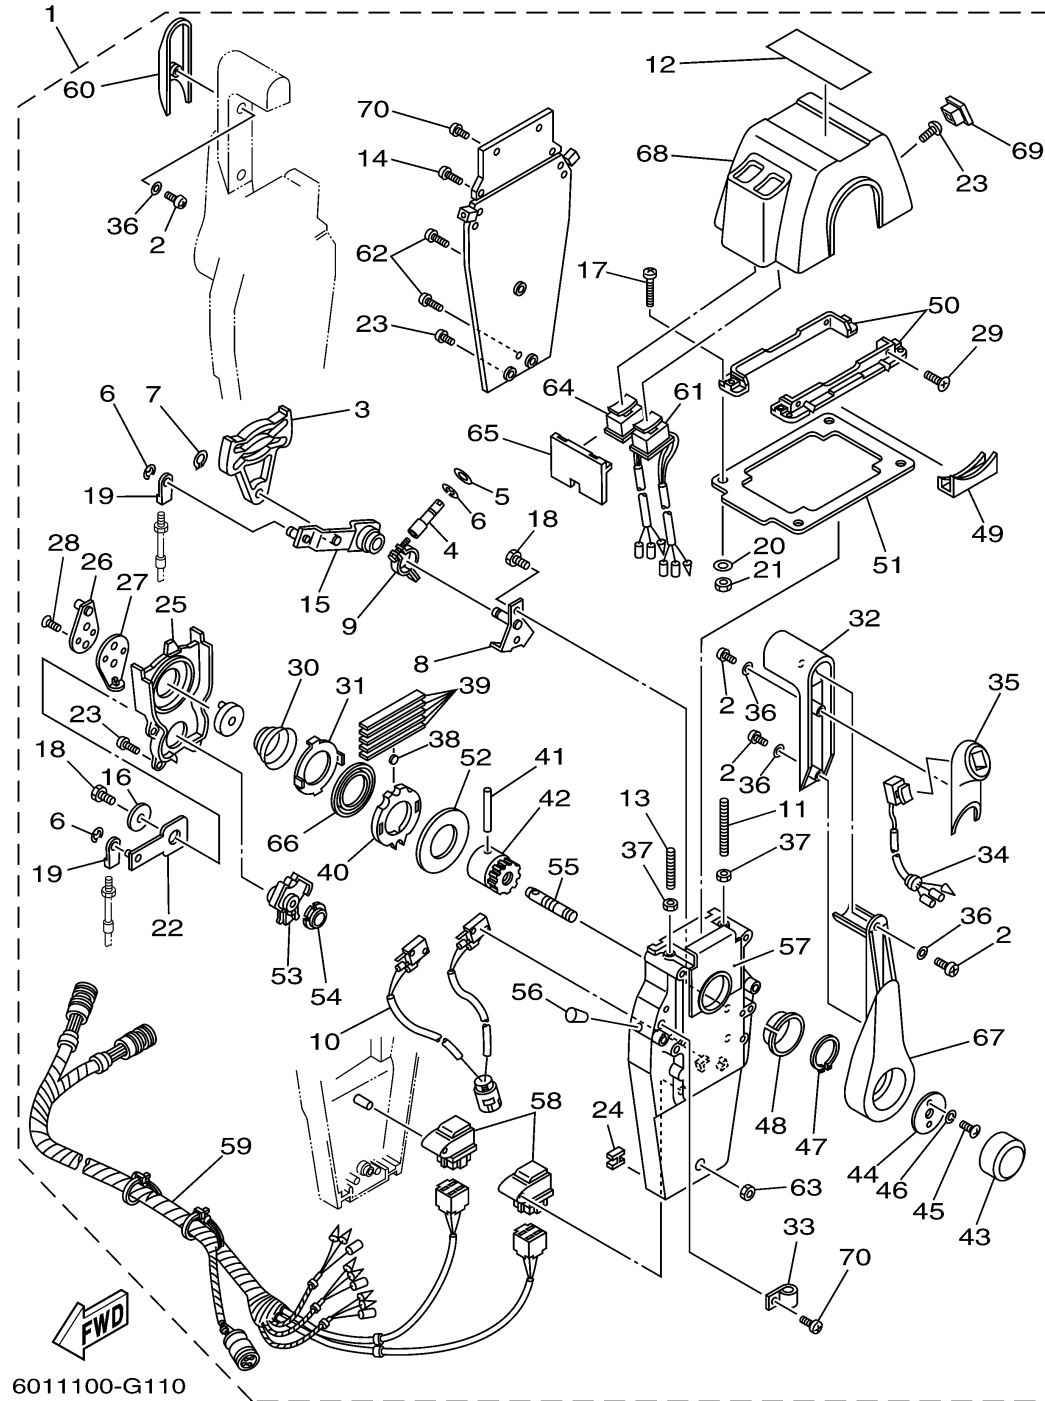

CONTROL BINNACLE PREMIUM TWIN

704 REMOTE CONTROL (PREMIUM TWIN)

Ref No.	Part Number	Description	Qty	Remarks
61	704-82563-H1-00	..TRIM & TILT SWITCH ASSY	1	
62	704-48128-00-00	..SCREW 2	3	
63	704-48156-00-00	..NUT 1	1	
64	704-82563-J1-00	..TRIM & TILT SWITCH ASSY	1	
65	704-48285-10-00	..GROMMET 2	1	
66	704-48178-00-00	..PLATE, SHIFT	2	
67	704-48221-P0-00	..LEVER, CONTROL	2	
68	704-48119-41-00	..COVER	1	
69	704-48167-11-00	..PLUG	1	
70	97890-05016-00	..SCREW, PAN HEAD	5