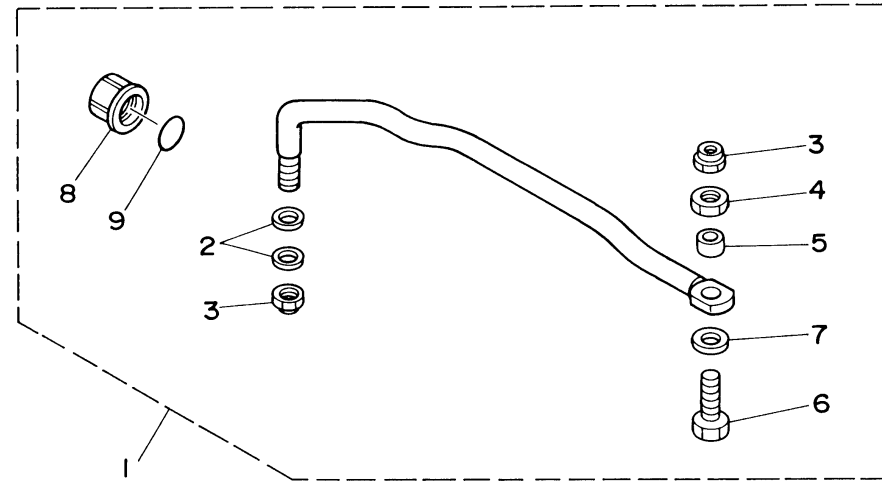

Part No.	Applicable model
63V-61350-00	9.9F, 15F, E9.9D, E15D

STEERING GUIDE 1

Ref No.	Part Number	Description	Qty	Remarks
1	63V-61350-00-00	STEERING GUIDE ATTACHMENT KIT	1	
2	90201-10M20-00	..WASHER, PLATE	2	
3	90185-09M01-00	..NUT, SELF-LOCKING	2	
4	90170-09M03-00	..NUT	1	
5	90387-10M42-00	..COLLAR	1	
6	6E5-61355-00-00	..BOLT	1	
7	90201-10M63-00	..WASHER, PLATE	1	
8	6E5-43145-01-00	..CAP, CLAMP BRACKET	1	
9	93210-16275-00	..O-RING	1	

601R10R-M630