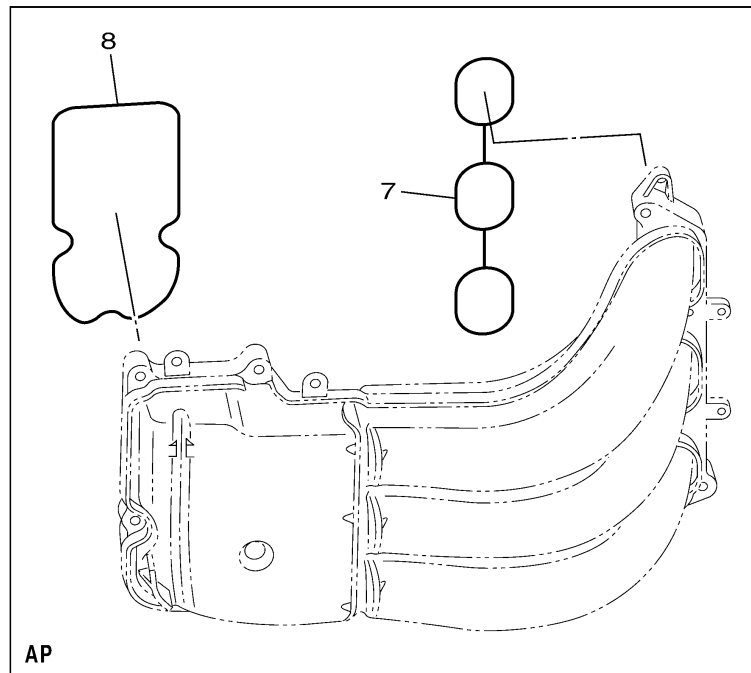

## OPTIONAL PARTS 2

Ref No.	Part Number	Description	Qty	Remarks
1	63P-825E0-01-00	TILT LIMIT SWITCH ASSY	1	
2	97095-06016-00	BOLT	2	
3	92995-06600-00	WASHER	2	
4	90159-05059-00	SCREW, WITH WASHER	1	
5	90387-05004-00	COLLAR	1	
6	90465-11M10-00	CLAMP	5	
7	6CB-13645-00-00	.GASKET, MANIFOLD 1	1	AP
8	6CB-13646-00-00	.GASKET, MANIFOLD 2	1	AP

6CB3110-L360

AP