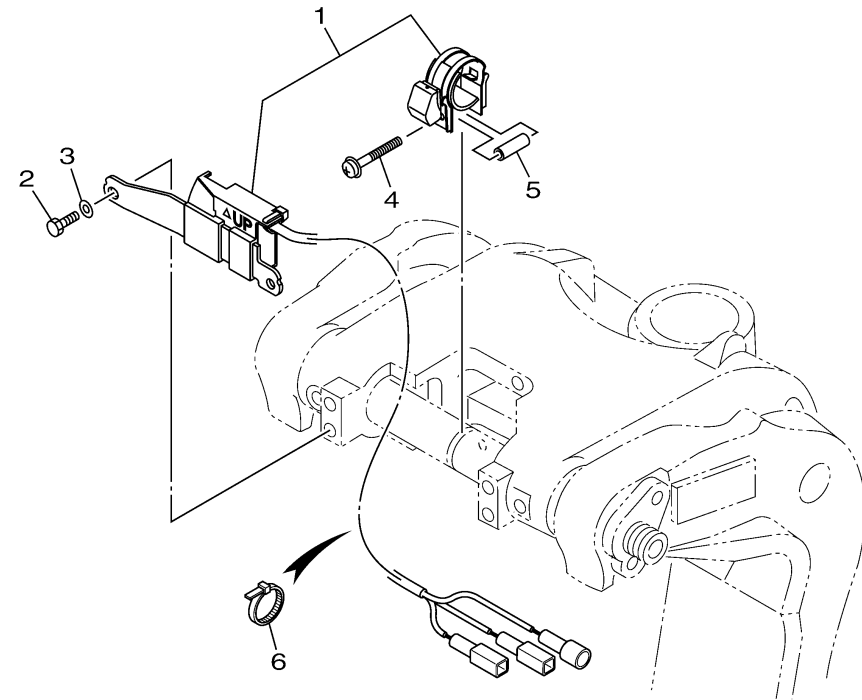

## OPTIONAL PARTS 2

Ref No.	Part Number	Description	Qty	Remarks
1	63P-825E0-01-00	TILT LIMIT SWITCH ASSY	1	
2	97095-06016-00	BOLT	2	
3	92995-06600-00	WASHER	2	
4	90159-05059-00	SCREW, WITH WASHER	1	
5	90387-05004-00	COLLAR	1	
6	90465-11M10-00	CLAMP	5	
7	6CB-13645-00-00	.GASKET, MANIFOLD 1	1	AP
8	6CB-13646-00-00	.GASKET, MANIFOLD 2	1	AP

6CB3110-L360

AP