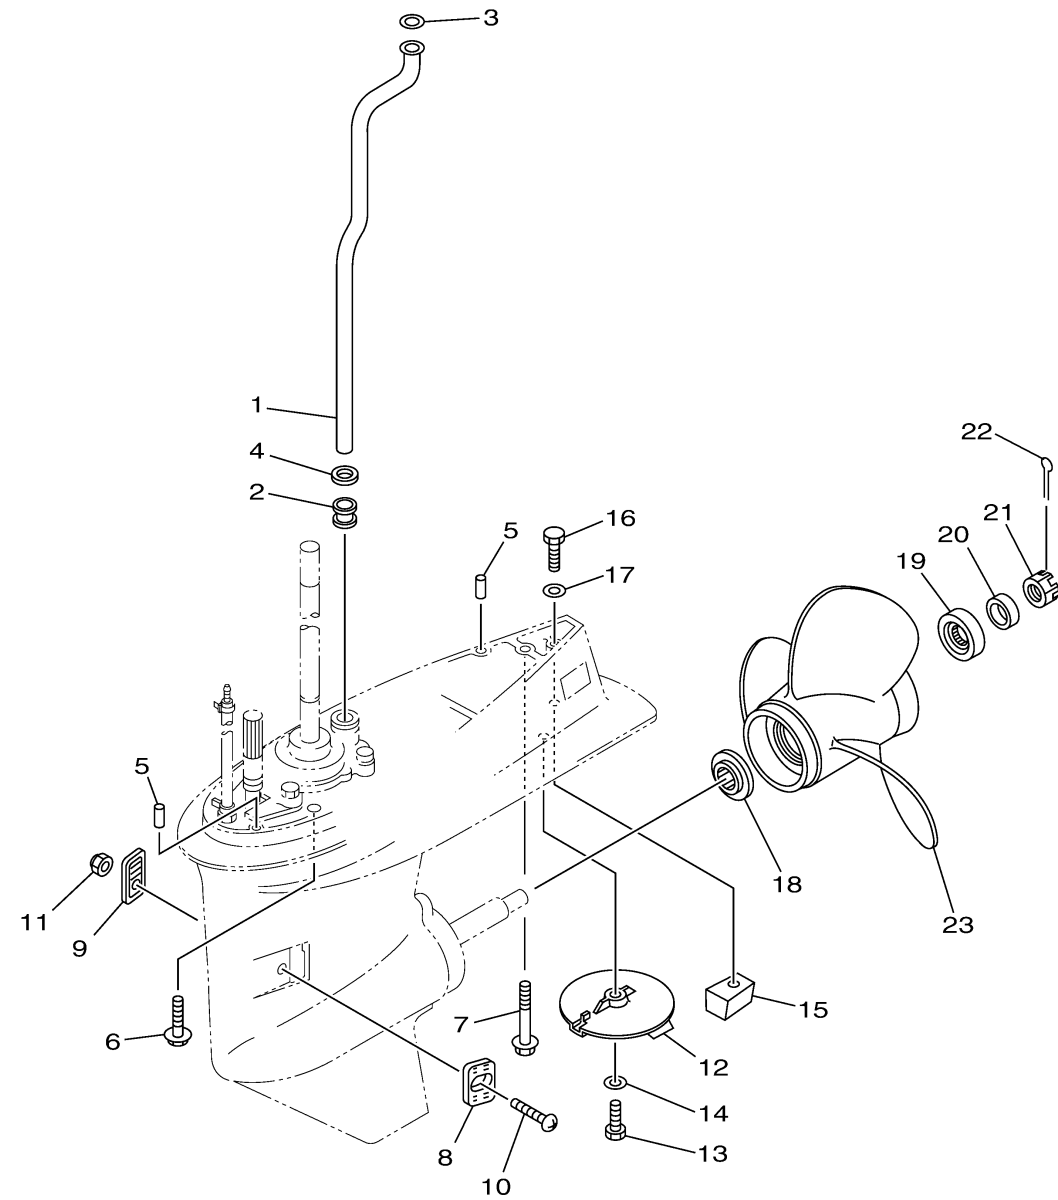

# LOWER CASING DRIVE 2

Ref No.	Part Number	Description	Qty	Remarks
1	62Y-44361-00-00	TUBE, WATER 1	1	L(21.1")
2	663-44367-00-00	DAMPER, WATER SEAL 3	1	
3	90202-12060-00	WASHER, PLATE	1	
4	90430-12072-00	GASKET	1	
5	93606-12019-00	PIN, DOWEL	2	
6	90119-10068-00	BOLT, WITH WASHER	4	
7	90119-08M84-00	BOLT, WITH WASHER	1	
8	63D-45214-00-00	COVER, WATER INLET 1	1	
9	63D-45215-00-00	COVER, WATER INLET 2	1	
10	90152-05010-00	SCREW, COUNTERSUNK	1	
11	95380-05600-00	NUT	1	
12	67C-45371-00-00	TAB-TRIM	1	
13	97095-08025-00	BOLT	1	
14	92995-08600-00	WASHER	1	
15	67C-45251-00-00	ANODE	1	
16	97095-08035-00	BOLT	1	
17	92995-08600-00	WASHER	1	
18	663-45987-02-00	SPACER 1	1	
19	66T-45997-00-00	SPACER 2	1	
20	90389-22M01-00	BUSH	1	

CONTINUED ON NEXT FRAME >

  
6BTA100-R330

# LOWER CASING DRIVE 2

  
6BTA100-R330

Ref No.	Part Number	Description	Qty	Remarks
21	90171-16011-00	NUT, CASTLE	1	
22	91490-30025-00	PIN. COTTER	1	
23	663-45956-01-00	PROPELLER (3X12-1/4"X9"-G)	1	UR
23	663-45958-01-00	PROPELLER (3X11-1/4"X14"-G)	1	UR
23	6H5-45943-00-00	PROPELLER (3X10"X15"-G)	1	UR WITH LIP CUP
23	6H5-45945-00-00	PROPELLER (3X10-3/8"X13"-G)	1	UR WITH LIP CUP
23	6H5-45952-00-00	PROPELLER (3X10-5/8"X12"-G)	1	UR WITH LIP CUP
23	6H5-45958-00-00	PROPELLER (3X10-1/4"X14"-G)	1	UR WITH LIP CUP
23	663-45970-60-00	PROPELLER (3X11-3/4"X12"-G)	1	UR
23	663-45972-60-00	PROPELLER (3X12"X11"-G)	1	UR
23	663-45974-60-00	PROPELLER (3X11-1/2"X13"-G)	1	UR
23	697-45970-00-00	PROPELLER (3X11-1/4"X14"-G)	1	UR
23	663-45930-00-00	PROPELLER (3X10-1/4"X14"-G)	1	UR
23	663-45974-02-00	PROPELLER (3X10-5/8"X13"-G)	1	UR
23	663-45976-00-00	PROPELLER (3X10-1/4"X15"-G)	1	UR
23	663-45978-00-00	PROPELLER (3X10-1/4"X16"-G)	1	UR
23	69W-45943-00-00	PROPELLER (3X11"X15"-G)	1	UR
23	663-45952-02-00	PROPELLER (3X11-3/8"X12"-G)	1	UR
23	663-45949-01-00	PROPELLER (3X10-3/4"X16"-G)	1	UR
23	663-45941-01-00	PROPELLER (3X10-3/4"X17"-G)	1	UR