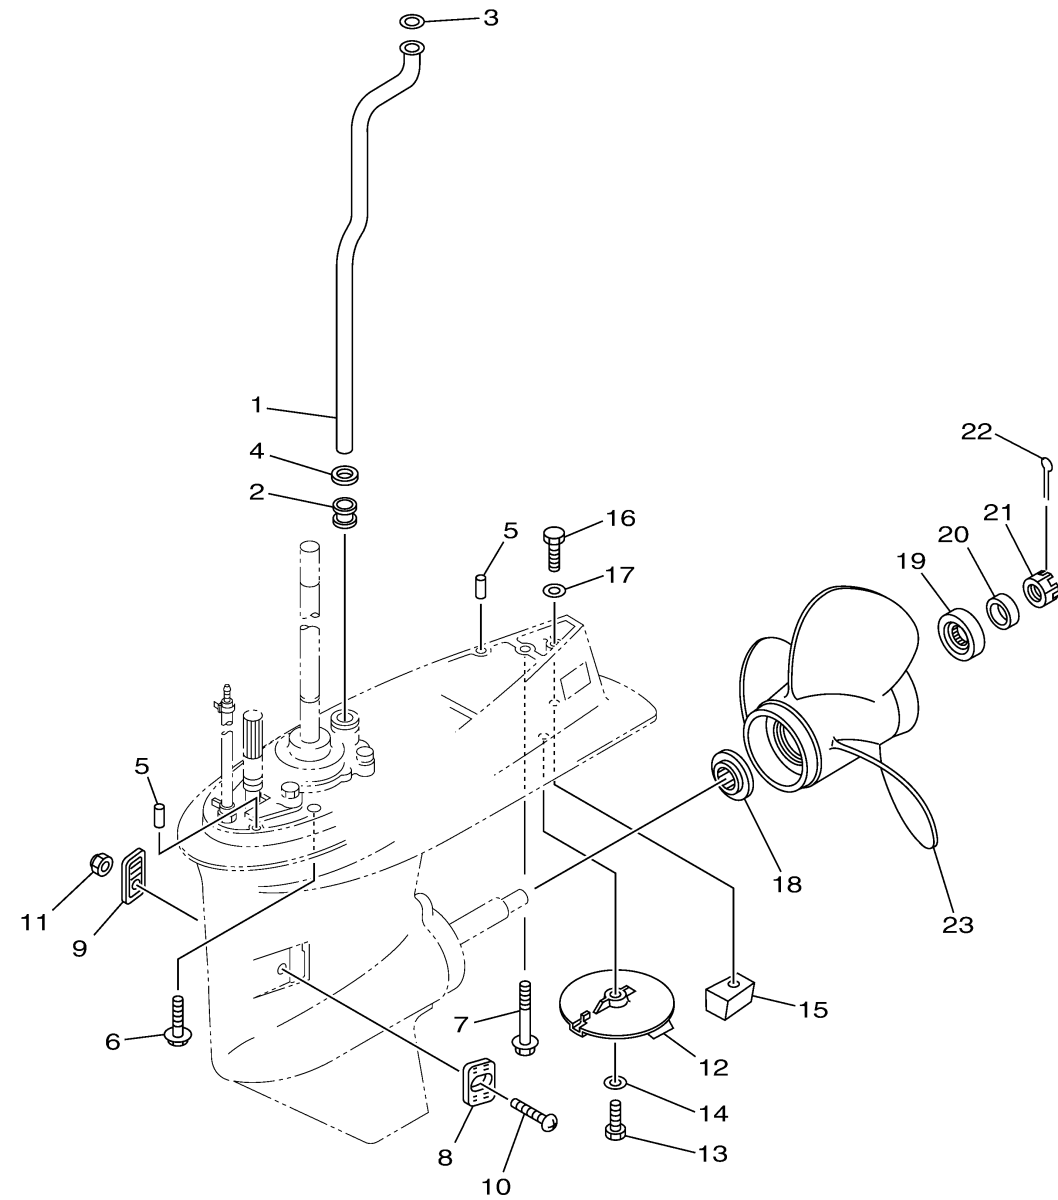

LOWER CASING DRIVE 2

Ref No.	Part Number	Description	Qty	Remarks
23	69W-45945-00-00	PROPELLER (3X11-1/8"X13"-G)	1	UR
23	69W-45947-00-00	PROPELLER (3X11-5/8"X11"-G)	1	UR
23	69W-45952-00-00	PROPELLER (3X11-3/8"X12"-G)	1	UR

FWD
6BTA100-R330