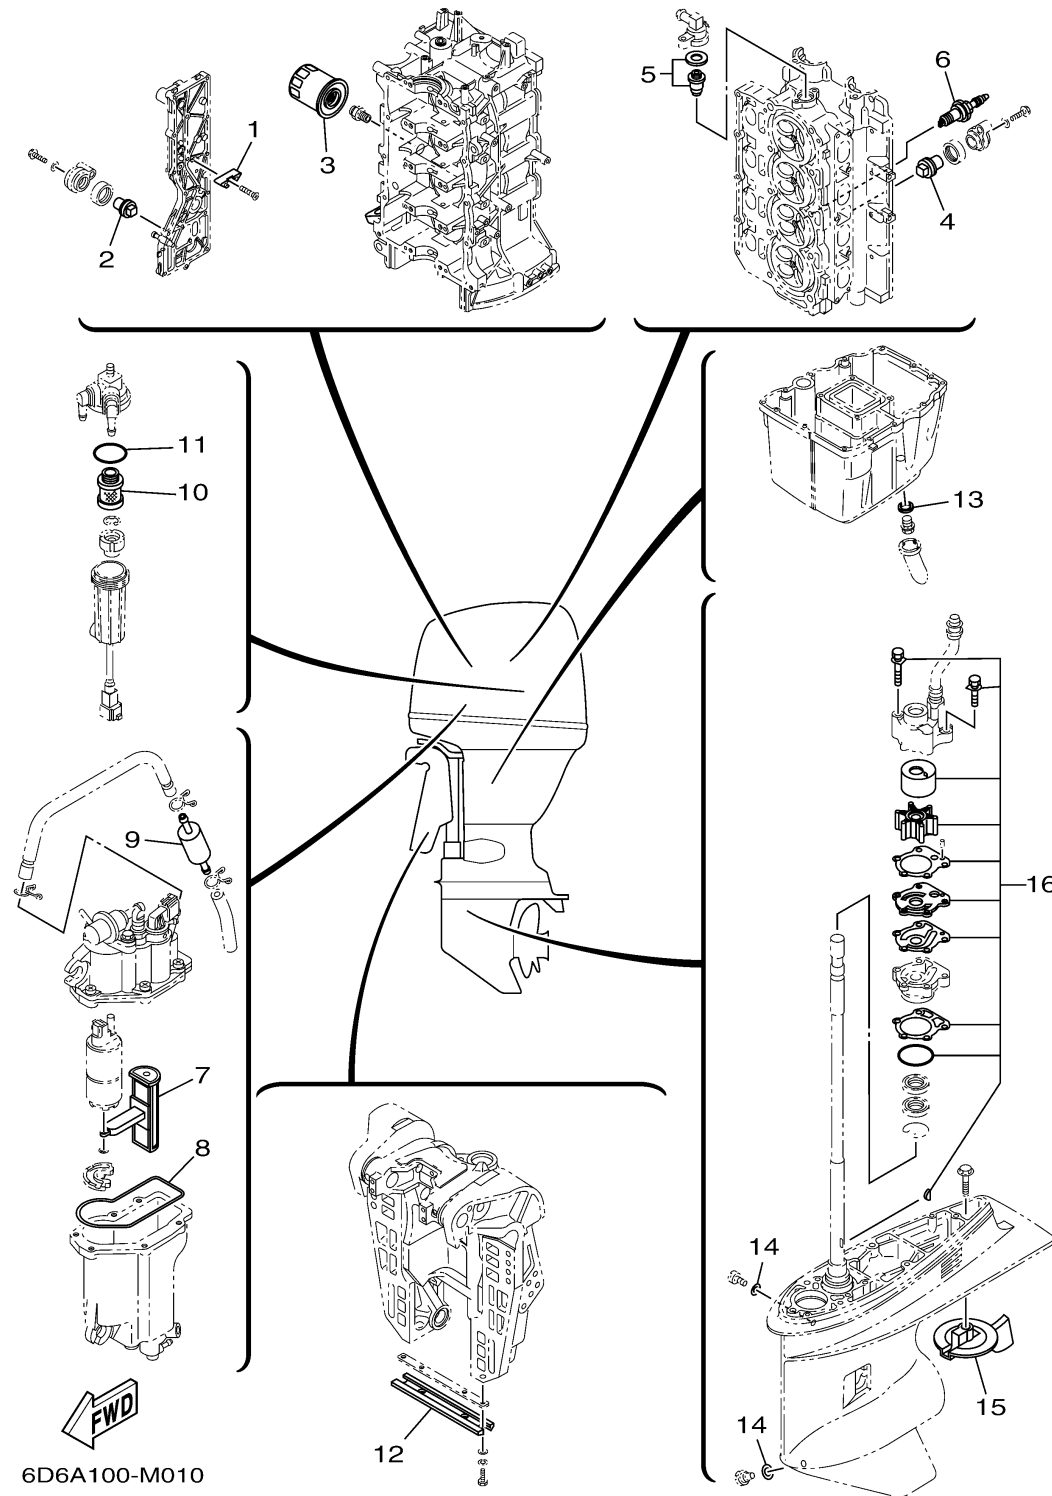

SCHEDULED SERVICE PARTS

Ref No.	Part Number	Description	Qty	Remarks
1	6E5-11325-00-00	ANODE	3	
2	67F-11325-01-00	.ANODE	1	
3	5GH-13440-70-00	ELEMENT ASSY, OIL CLEANER	1	
4	67F-11325-01-00	.ANODE	2	
5	67F-12411-01-00	THERMOSTAT	1	
6	LFR-5A110-00-00	PLUG, SPARK (NGK LFR5A-11)	4	
7	6C5-13915-00-00	.FILTER	1	
8	6C5-14984-10-00	GASKET, FLOAT CHAMBER	1	
9	6C5-24251-00-00	.STRAINER 1	1	
10	6D8-24563-00-00	.ELEMENT, FILTER	1	
11	6D8-24564-00-00	.GASKET	1	
12	6H1-45251-03-00	ANODE	1	
13	90430-14M09-00	.GASKET	1	
14	90430-08003-00	.GASKET	2	
15	67F-45371-00-00	TAB-TRIM	1	
16	67F-W0078-00-00	WATER PUMP REPAIR KIT	1	