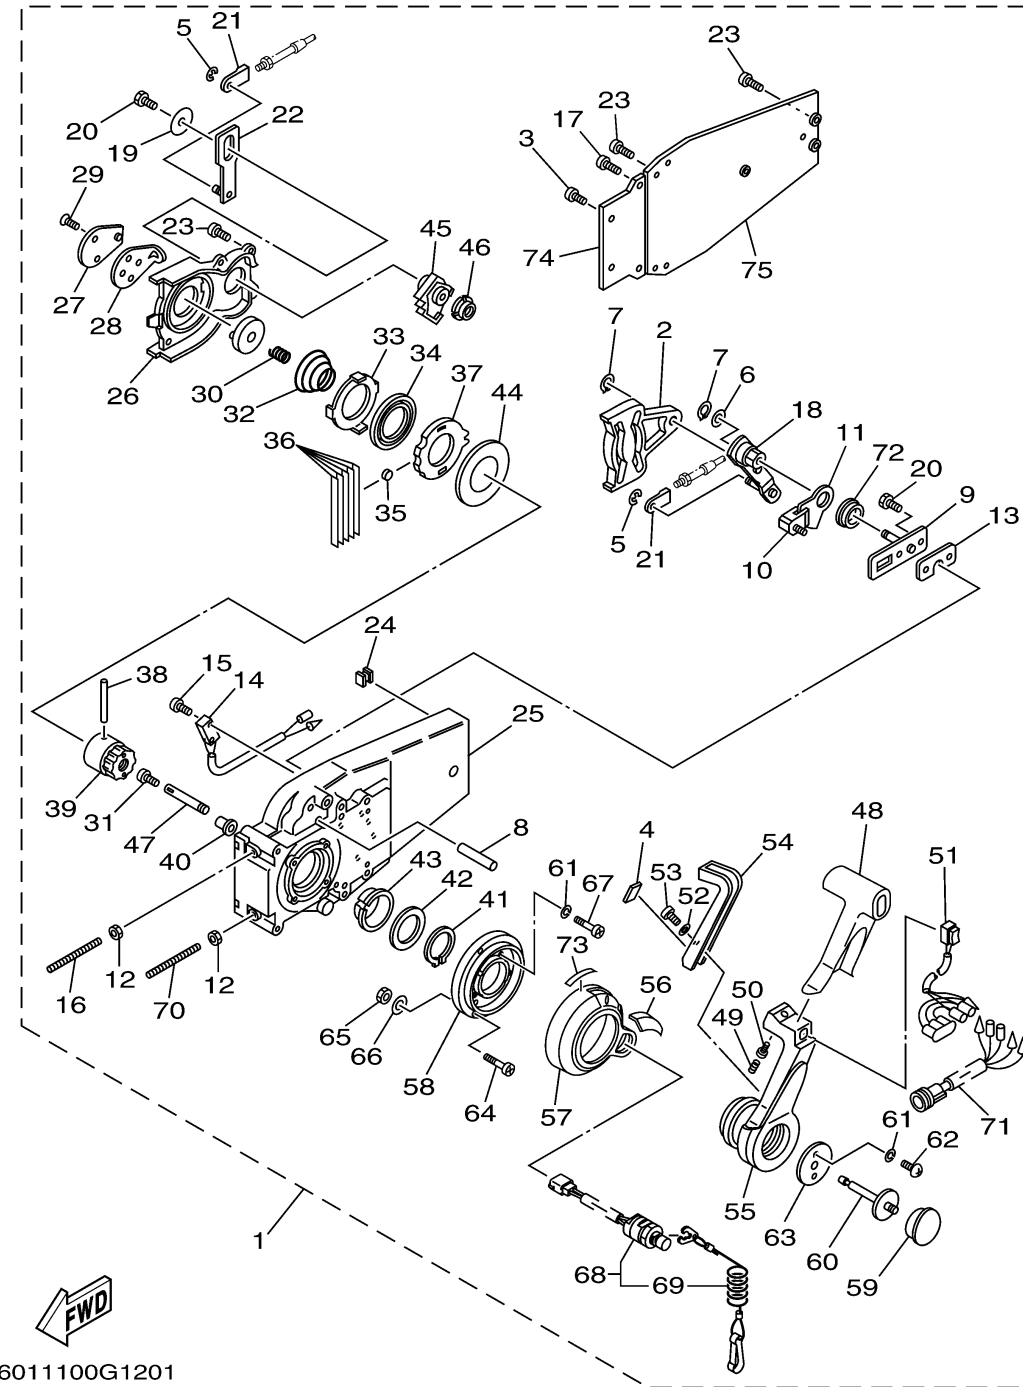

6X3 REMOTE CONTROL

6011100G1201

CONTROL SIDE FLUSH PREMIUM

Ref No.	Part Number	Description	Qty	Remarks
61	92990-05300-00	. WASHER, INTERNAL TOOTH	6	
62	6X0-48281-00-00	. .SCREW	2	
63	6X0-48193-00-00	. .WASHER 3	1	
64	97890-06035-00	. .SCREW, PAN HEAD	3	UR
64	6X0-48128-00-00	. .SCREW(M6X30)	3	UR
65	6X0-48156-00-00	. .NUT 1	3	
66	701-48287-00-00	. .WASHER	3	
67	6X3-48129-00-00	. .SCREW 3	4	
68	6X3-82575-01-00	. .ENGINE STOP SWITCH ASSY	1	
69	682-82556-00-00	. . .LANYARD, STOP SWITCH	1	
70	704-48281-00-00	. .SCREW	1	
71	704-82541-10-00	. .WIRE, LEAD	1	
72	6X0-48116-00-00	. .BUSHING	1	
73	6X3-44191-00-00	. .INDICATOR, SHIFT	1	
74	EL8-48212-00-00	. .BACK PLATE 1	1	
75	EL8-48213-00-00	. .BACK PLATE 2	1