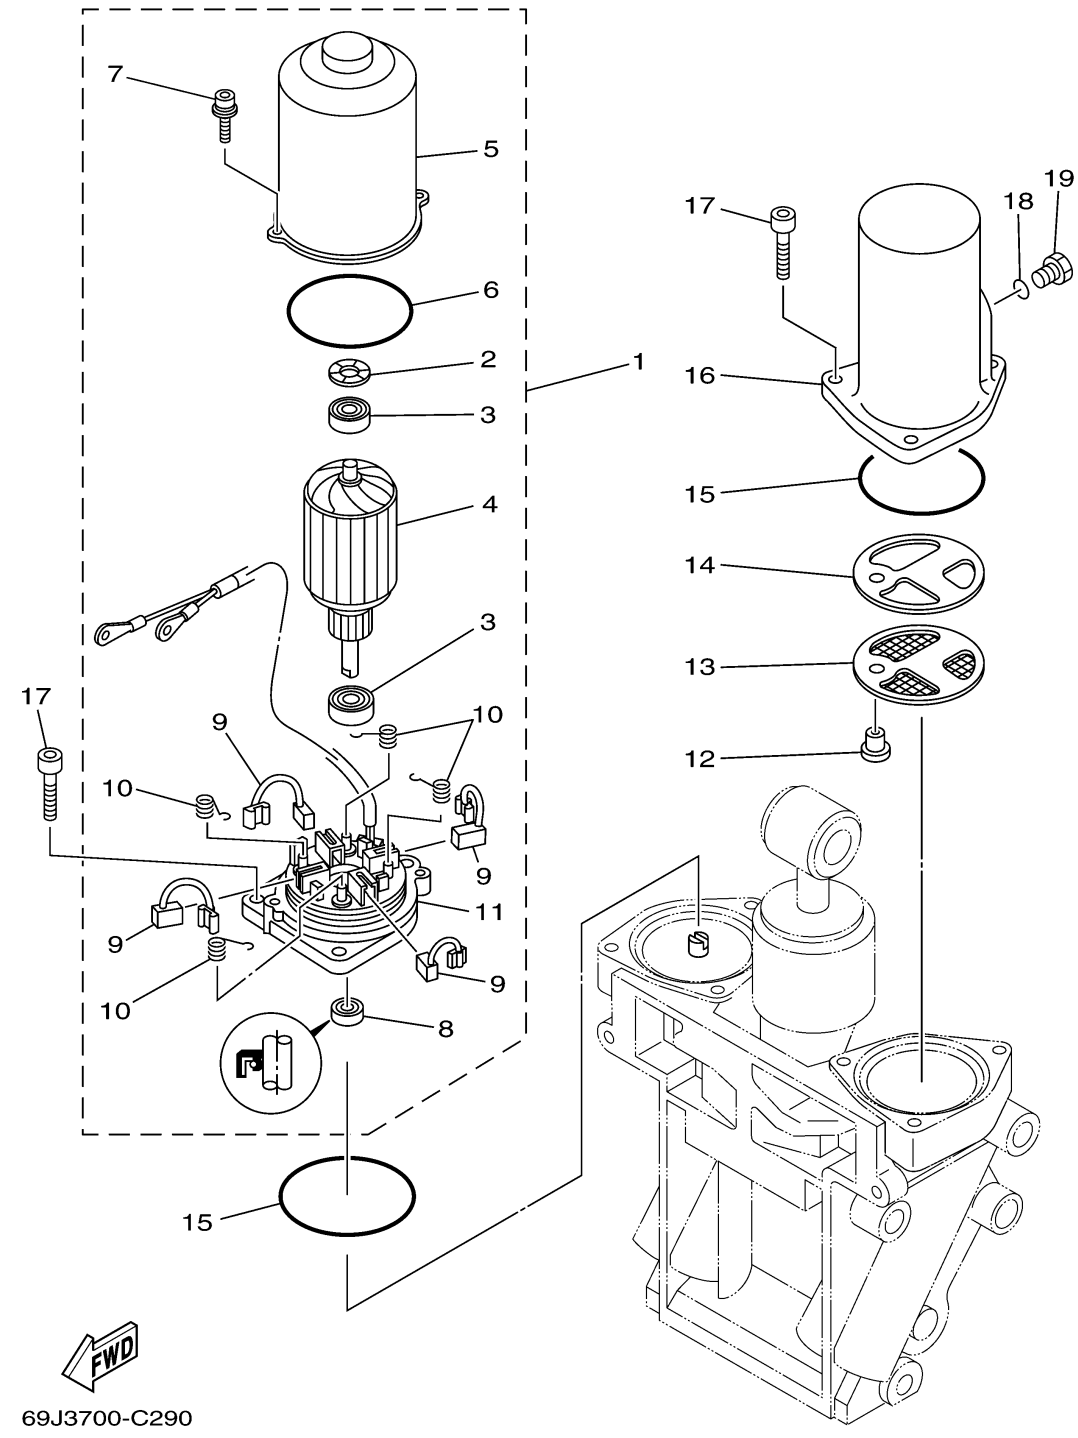

# POWER TRIM TILT ASSY 2

Ref No.	Part Number	Description	Qty	Remarks
1	69J-43880-01-00	MOTOR ASSY	1	
2	90206-14N50-00	..WASHER, WAVE	1	
3	93399-999T6-00	..BEARING	2	
4	69J-43805-00-00	..ARMATURE ASSY	1	
5	69J-43804-00-00	..STATOR ASSY	1	
6	69J-43861-00-00	..O-RING	1	
7	69J-43886-00-00	..BOLT	2	
8	69J-43882-00-00	..OIL SEAL	1	
9	69J-43891-00-00	..BRUSH 1	4	
10	69J-4386K-00-00	..SPRING, BRUSH	4	
11	69J-43881-01-00	..FRAME, END	1	
12	69J-4388H-00-00	PLUG	1	
13	69J-43817-00-00	FILTER 2	1	
14	69J-4388F-00-00	SPACER	1	
15	93210-66001-00	O-RING	2	
16	69J-43828-00-00	BODY, RESERVOIR	1	
17	69J-43888-00-00	BOLT, SOCKET	6	
18	93210-09165-00	O-RING	1	
19	6H1-43829-00-00	PLUG, RESERVOIR	1	