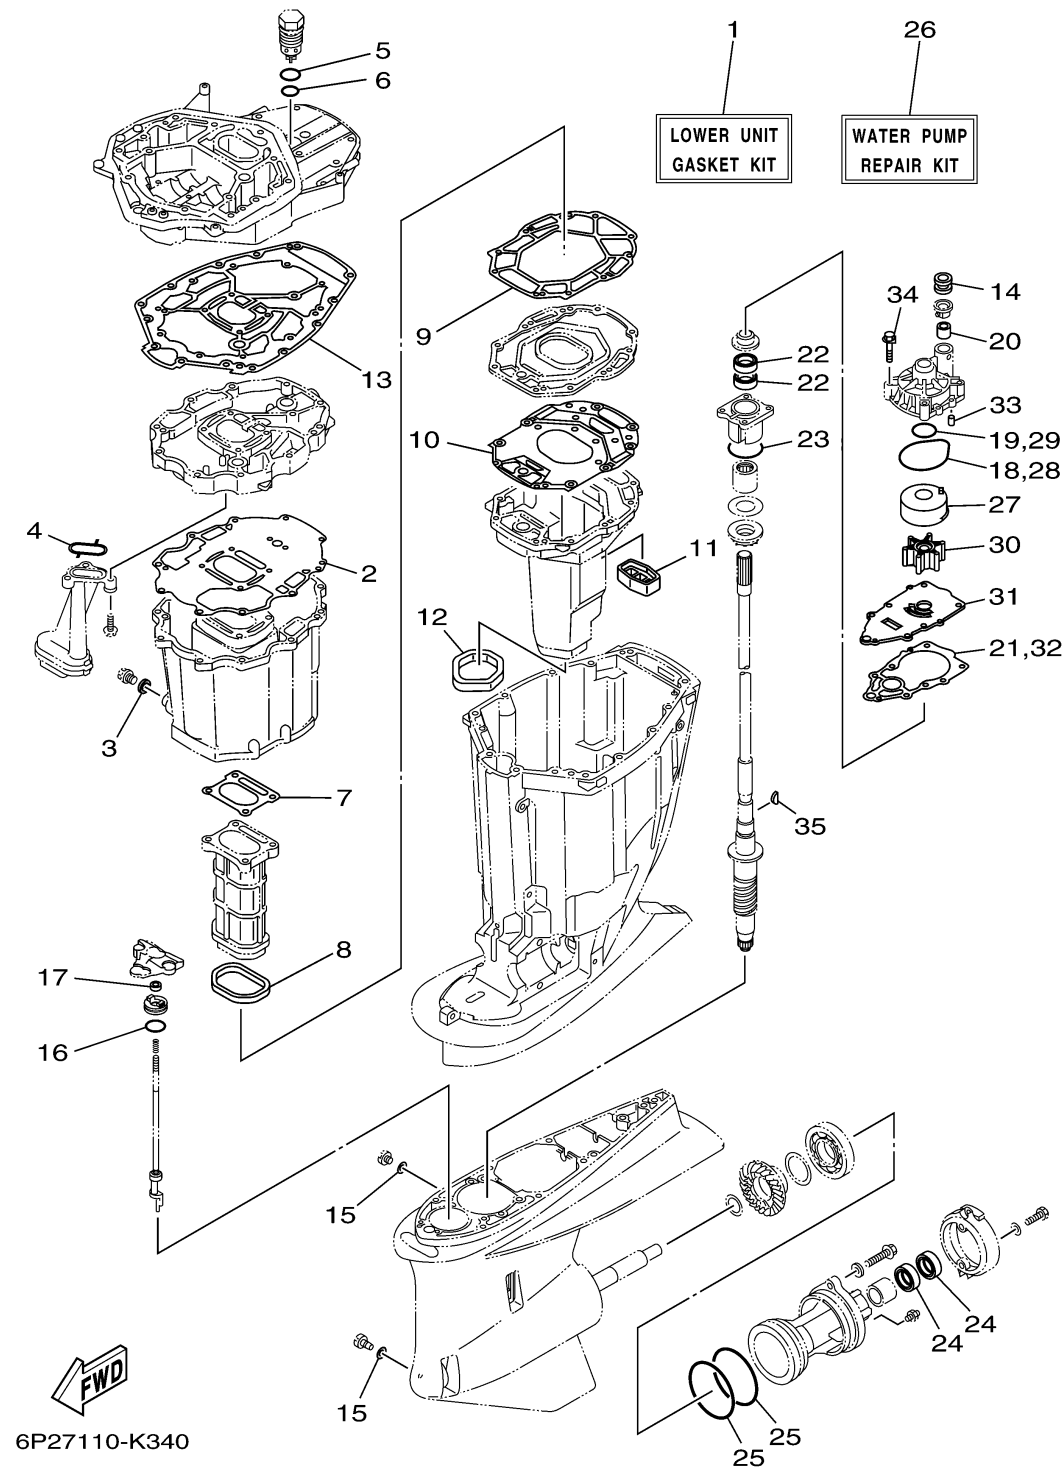

REPAIR KIT 2

Ref No.	Part Number	Description	Qty	Remarks
1	6P2-W0001-30-00	LOWER UNIT GASKET KIT	1	
2	69J-15312-01-00	..GASKET, OIL PAN	1	
3	90430-14M09-00	..GASKET	1	
4	69J-13415-00-00	..SEAL, OIL STRAINER	1	
5	93210-347A1-00	..O-RING	1	
6	93210-28543-00	..O-RING	1	
7	6P2-41134-00-00	..GASKET, EXHAUST MANIFOLD	1	
8	69J-41138-00-00	..SEAL, EXT. 1	1	
9	69J-41135-A0-00	..GASKET, EXHAUST MANIFOLD	1	
10	6S1-41136-00-00	..GASKET, EXHAUST MANIFOLD 4	1	
11	69J-45127-00-00	..SEAL	1	
12	69J-45123-00-00	..GASKET, MUFFLER	1	
13	69J-45113-20-00	..GASKET, UPPER CASING	1	
14	6E5-44366-00-00	..DAMPER, WATER SEAL 2	1	
15	90430-08003-00	..GASKET	2	
16	93210-33M49-00	..O-RING	1	
17	93106-09014-00	..OIL SEAL	1	
18	93210-86M38-00	..O-RING	1	
19	93210-37160-00	..O-RING	1	
20	6E5-44365-00-00	..DAMPER, WATER SEAL 1	1	

CONTINUED ON NEXT FRAME >

REPAIR KIT 2

Ref No.	Part Number	Description	Qty	Remarks
21	60X-44315-A0-00	..GASKET, WATER PUMP	1	
22	93101-28M16-00	..OIL SEAL	2	
23	93210-55M14-00	..O-RING	1	
24	93101-30002-00	..OIL SEAL	2	
25	93211-04384-00	..O-RING	2	
26	6P2-W0078-00-00	WATER PUMP REPAIR KIT	1	
27	61A-44322-02-00	..INSERT, CARTRIDGE	1	
28	93210-86M38-00	..O-RING	1	
29	93210-37160-00	..O-RING	1	
30	6E5-44352-01-00	..IMPELLER	1	
31	6P2-44323-00-00	..OUTER PLATE, CARTRIDGE	1	
32	60X-44315-A0-00	..GASKET, WATER PUMP	1	
33	93606-12019-00	..PIN, DOWEL	2	
34	90119-08M14-00	..BOLT, WITH WASHER	4	
35	90280-04M05-00	..KEY, WOODRUFF	1	