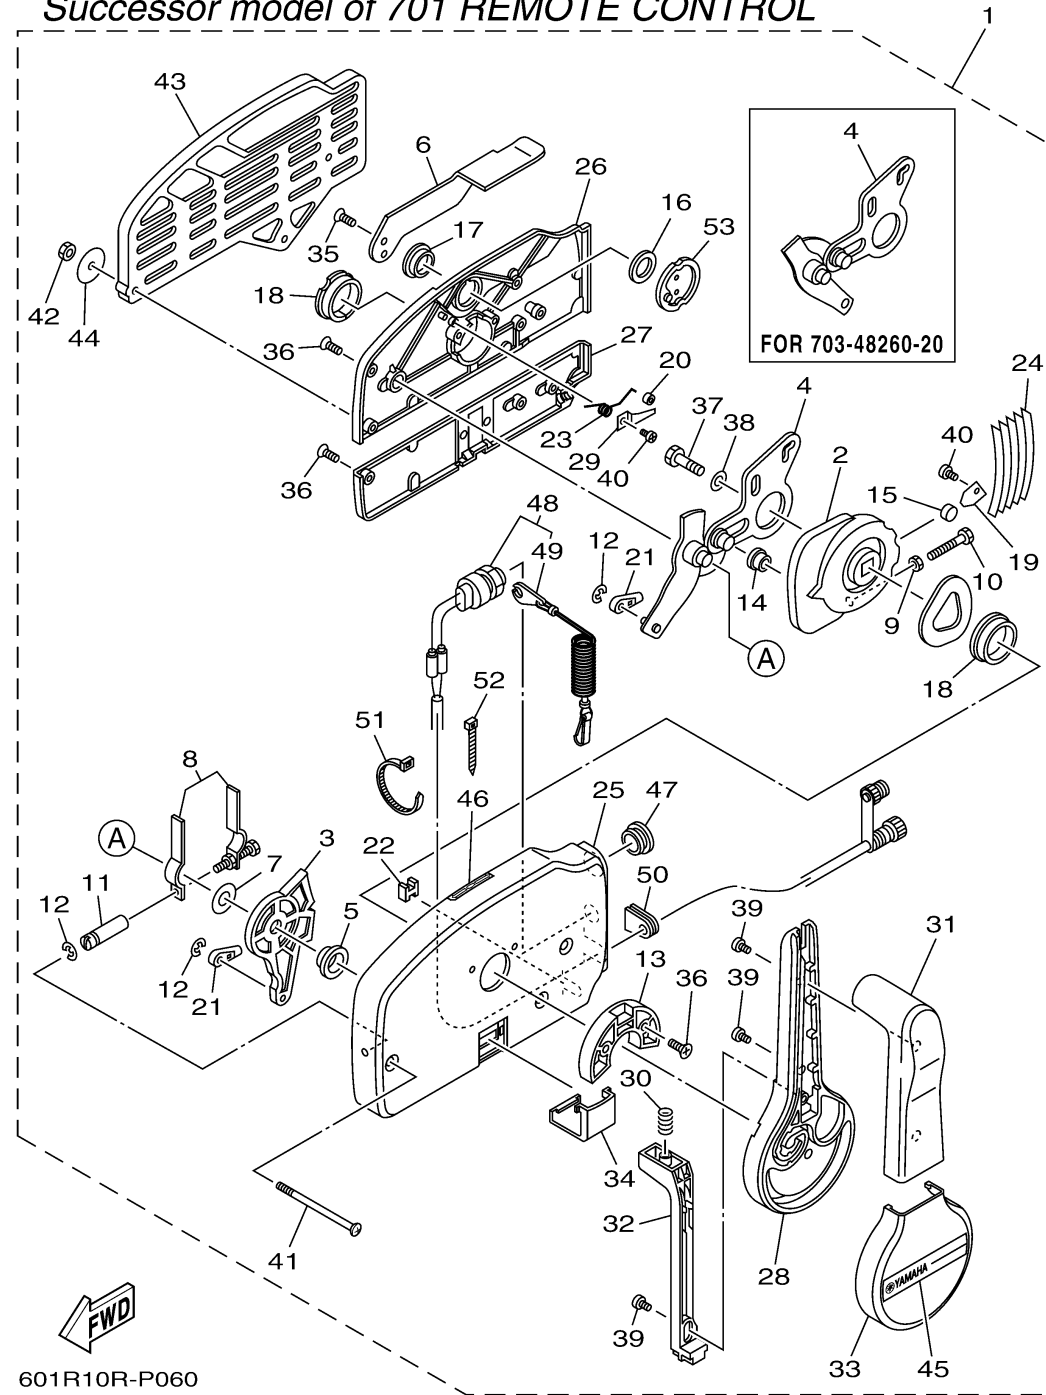

CONTROL 703 MANUAL

703 REMOTE CONTROL
Successor model of 701 REMOTE CONTROL

Ref No.	Part Number	Description	Qty	Remarks
1	703-48206-20-00	REMOTE CONTROL ASSY	1	UR PUSH
1	703-48260-20-00	REMOTE CONTROL ASSY	1	UR PULL
2	703-48232-00-00	..GEAR	1	
3	703-48271-00-00	..ARM, SHIFT	1	
4	703-48261-01-00	..ARM, THROTTLE	1	FOR 703-48206-20
4	703-48261-11-00	..ARM, THROTTLE	1	FOR 703-48260-20
5	703-48235-00-00	..BUSHING	1	
6	703-48152-10-00	..KNOB, FREE ACCEL.	1	
7	703-48268-00-00	..SPACER	1	
8	703-48264-00-00	..FRICTION, THROTTLE	1	
9	95380-05600-00	..NUT	1	
10	97380-05025-00	..BOLT	1	
11	703-48265-00-00	..SHAFT, FRICTION	1	
12	93430-06024-00	..CIRCLIP	3	
13	703-48245-00-00	..PLATE, LOCK	1	
14	703-48252-00-00	..ROLLER, CAM	1	
15	701-48248-00-00	..ROLLER, FREE ACCEL.	1	
16	703-48198-00-00	..WASHER, WAVE	1	
17	703-48243-00-00	..BUSHING	1	
18	703-48236-00-00	..BUSHING 1	2	

CONTINUED ON NEXT FRAME >

CONTROL 703 MANUAL

703 REMOTE CONTROL
Successor model of 701 REMOTE CONTROL

Ref No.	Part Number	Description	Qty	Remarks
39	703-48128-10-00	. .SCREW 2	3	
40	98580-04006-00	. .SCREW, PAN HEAD (+)	2	
41	703-44189-30-00	. .SCREW	3	
42	95380-06600-00	. .NUT, HEXAGON	3	
43	703-48293-10-00	. .SPACER, REMOTE CONTROL	1	
44	701-48287-00-00	. .WASHER	3	
45	703-48215-10-00	. .GRAPHIC	1	
46	6X3-44191-00-00	. .INDICATOR, SHIFT	1	
47	703-48138-00-00	. .CAP, LOCK ARM	1	
48	701-82575-53-00	. .ENGINE STOP SWITCH ASSY	1	
49	682-82556-00-00	. . LANYARD, STOP SWITCH	1	
50	703-48284-20-00	. .GROMMET	1	
51	703-82591-00-00	. .BAND	1	
52	703-82592-00-00	. .BAND	1	
53	703-48153-00-00	. .SHAFT, FREE ACCEL.	1	