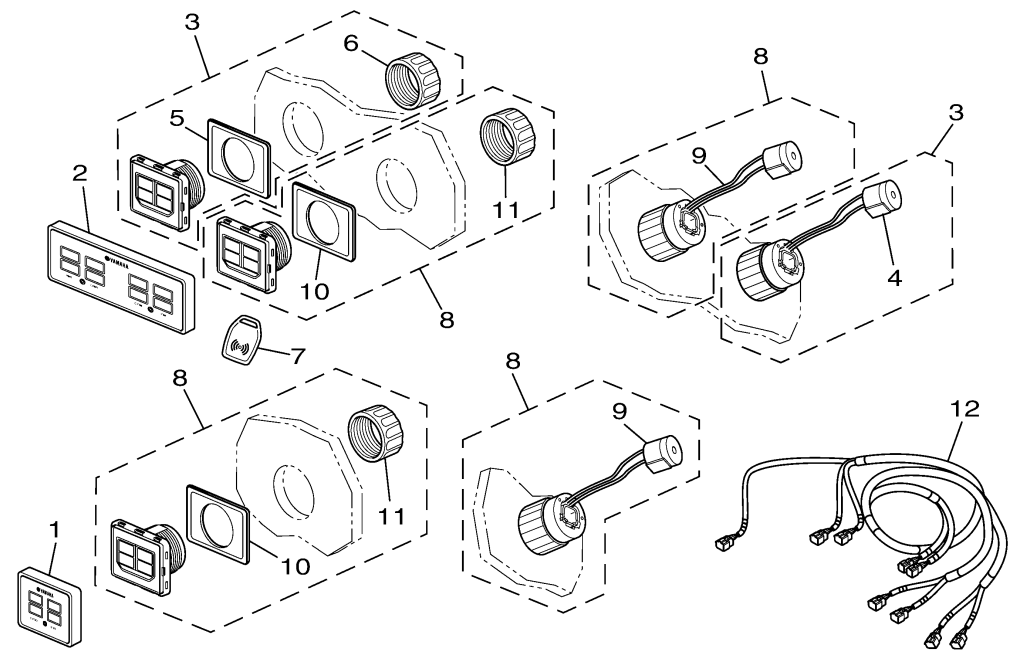

# EKS ASSY (QUINT)

6YR2100-T060

Ref No.	Part Number	Description	Qty	Remarks
1	6ES-82568-40-00	COVER, MAIN SWITCH	1	
2	6ES-82568-50-00	COVER, MAIN SWITCH	1	
3	6ES-82510-02-00	EKS ASSY, WITH EK FOB	1	CONTACT MARINE SERVICE DEPT
4	6ES-83383-00-00	..BUZZER	1	
5	6ES-82543-00-00	..GASKET	1	
6	6ES-48156-00-00	..NUT 1	1	
7	6ES-82511-00-00	EKS KEY FOB	2	CONTACT MARINE SERVICE DEPT
8	6ES-82510-12-00	EKS ASSY, WITHOUT EK FOB	2	CONTACT MARINE SERVICE DEPT
9	6ES-83383-00-00	..BUZZER	1	
10	6ES-82543-00-00	..GASKET	1	
11	6ES-48156-00-00	..NUT 1	1	
12	6ES-8258A-D0-00	EXTENSION, WIRE HARNESS	1	