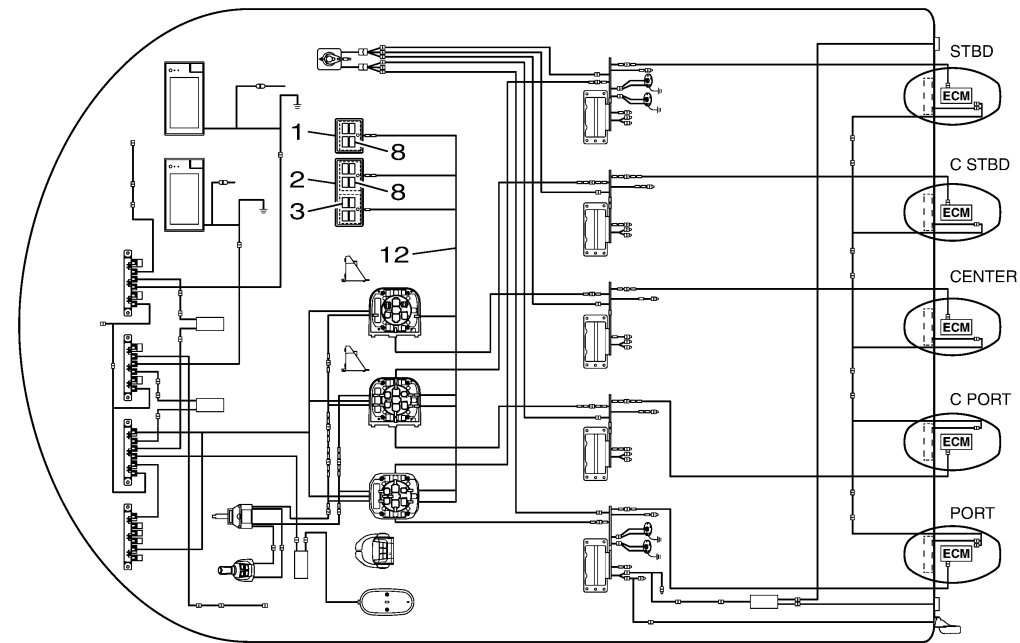

# EKS ASSY (QUINT)

6YR2100-T060

Ref No.	Part Number	Description	Qty	Remarks
1	6ES-82568-40-00	COVER, MAIN SWITCH	1	
2	6ES-82568-50-00	COVER, MAIN SWITCH	1	
3	6ES-82510-02-00	EKS ASSY, WITH EK FOB	1	CONTACT MARINE SERVICE DEPT
4	6ES-83383-00-00	..BUZZER	1	
5	6ES-82543-00-00	..GASKET	1	
6	6ES-48156-00-00	..NUT 1	1	
7	6ES-82511-00-00	EKS KEY FOB	2	CONTACT MARINE SERVICE DEPT
8	6ES-82510-12-00	EKS ASSY, WITHOUT EK FOB	2	CONTACT MARINE SERVICE DEPT
9	6ES-83383-00-00	..BUZZER	1	
10	6ES-82543-00-00	..GASKET	1	
11	6ES-48156-00-00	..NUT 1	1	
12	6ES-8258A-D0-00	EXTENSION, WIRE HARNESS	1	