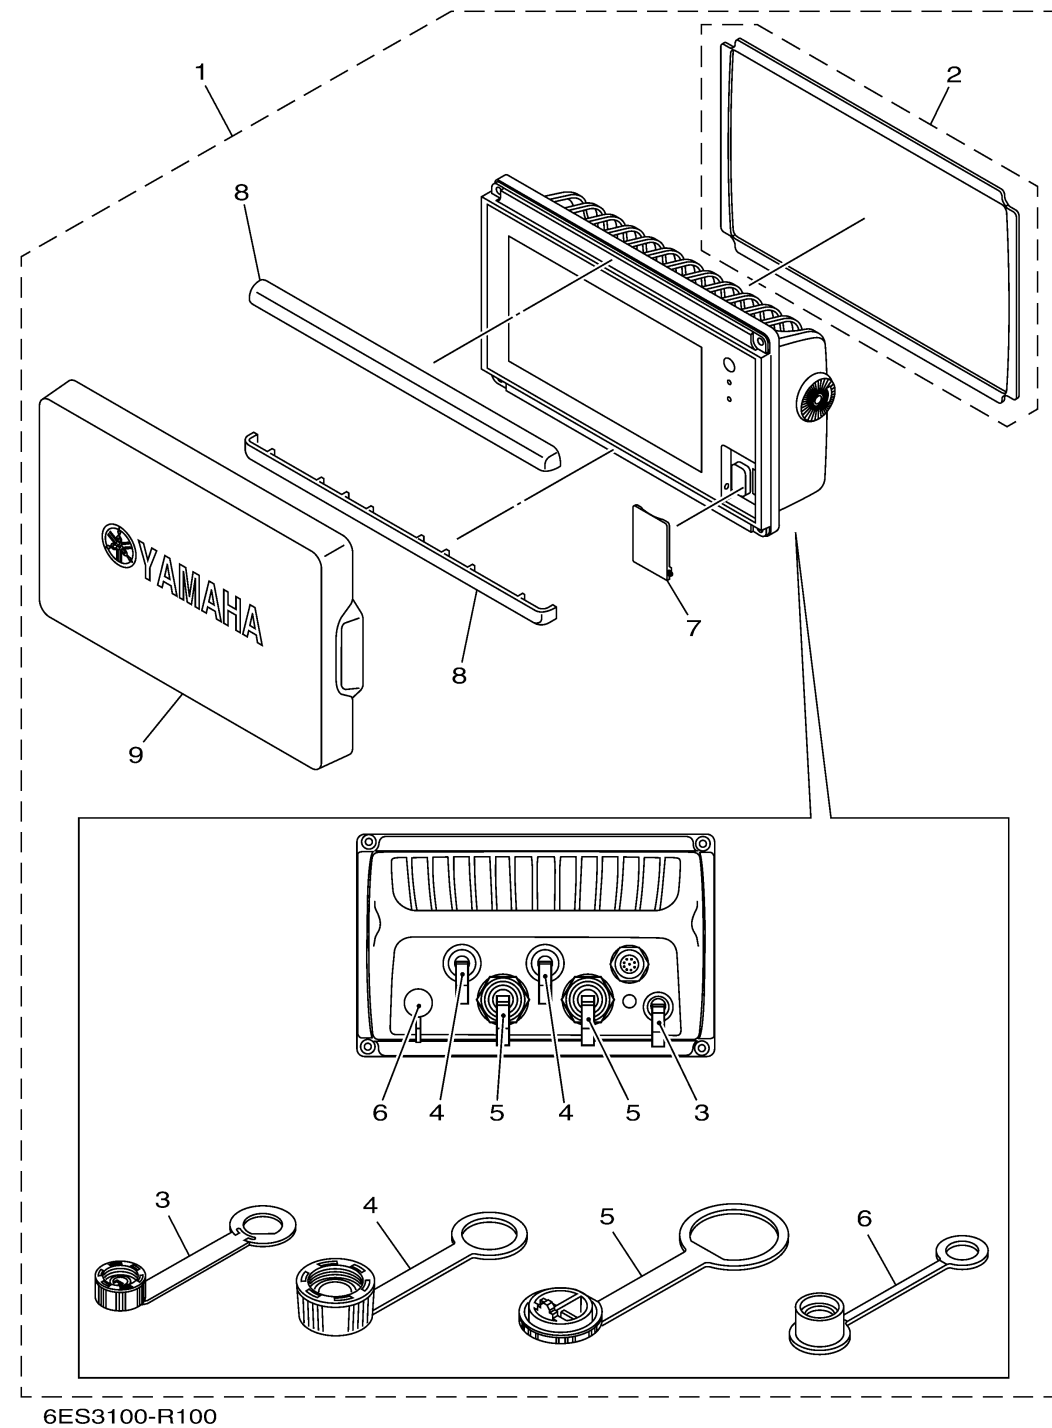

MULTI DISPLAY

Ref No.	Part Number	Description	Qty	Remarks
1	6YD-83710-02-00	6YD TOUCH PANEL BASIC MAPS	2	
2	6YD-22480-00-00	..SEAL ASSY	1	
3	6YD-83956-00-00	..CAP 1	1	
4	6YD-83957-00-00	..CAP 2	2	
5	6YD-83958-00-00	..CAP 3	2	
6	6YD-82532-00-00	..CAP	1	
7	6YD-65722-00-00	..DOOR	1	
8	6YD-83512-00-00	..RING, SPEED METER	2	
9	6YD-87278-00-00	..COVER, METER	1	