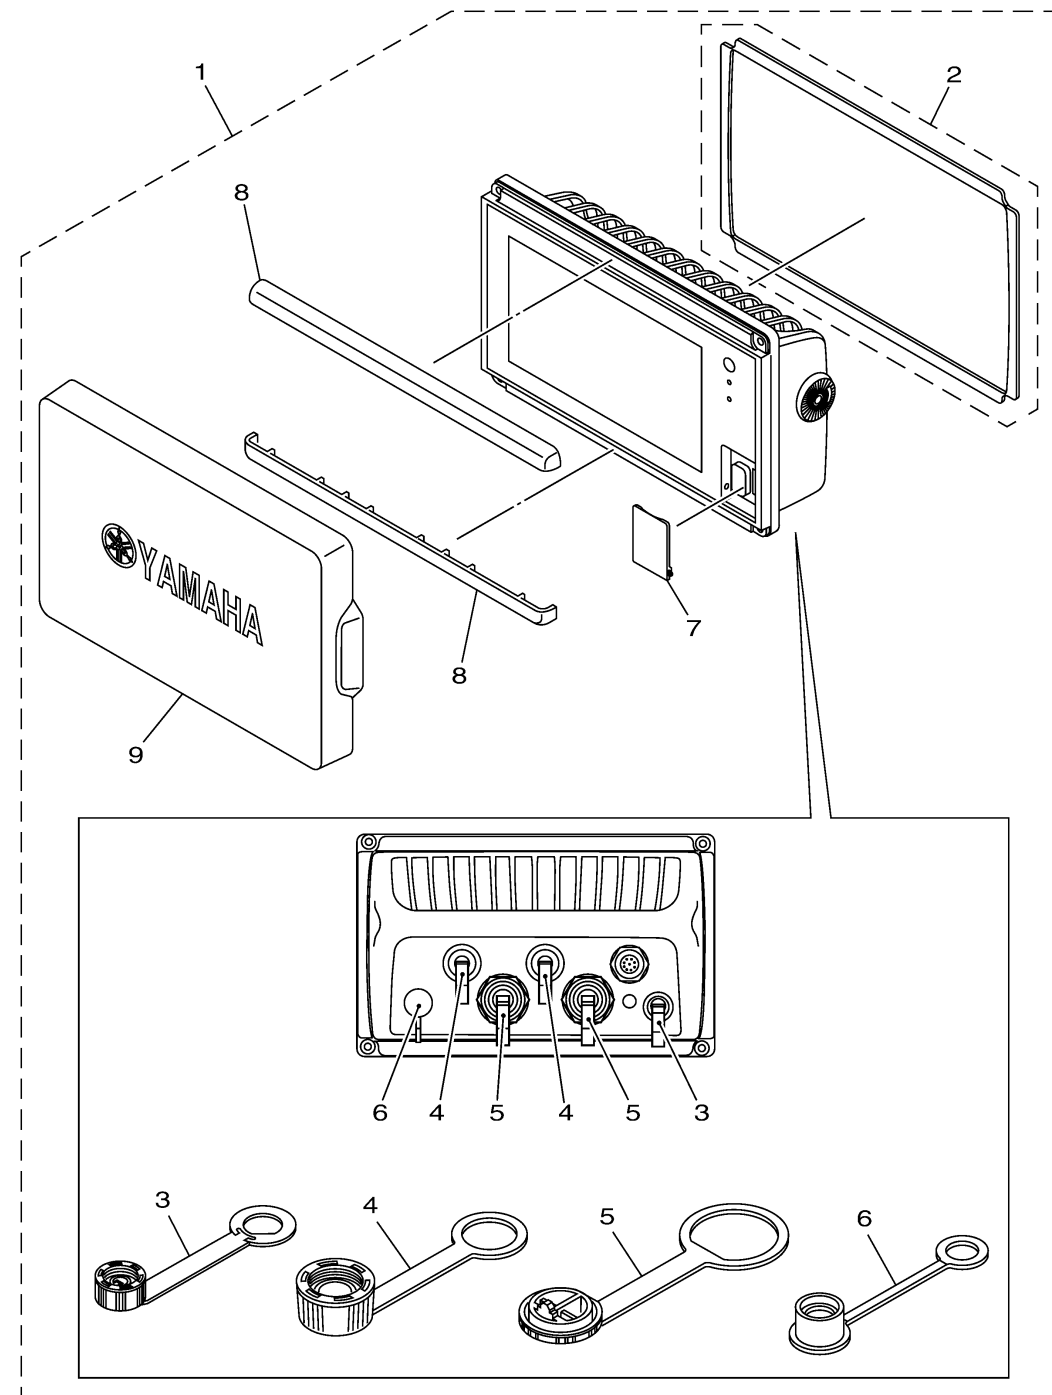

CL7 DISPLAY 1

6ES3100-R100

Ref No.	Part Number	Description	Qty	Remarks
1	6YD-83710-03-00	MULTI DISPLAY ASSY	1	UR
1	6YD-83710-13-00	MULTI DISPLAY ASSY	1	UR
1	6YD-83710-23-00	MULTI DISPLAY ASSY	1	UR
2	6YD-22480-00-00	..SEAL ASSY	1	
3	6YD-83956-00-00	..CAP 1	1	
4	6YD-83957-00-00	..CAP 2	2	
5	6YD-83958-00-00	..CAP 3	2	
6	6YD-82532-00-00	..CAP	1	
7	6YD-65722-00-00	..DOOR	1	
8	6YD-83512-00-00	..RING, SPEED METER	2	
9	6YD-87278-00-00	..COVER, METER	1	